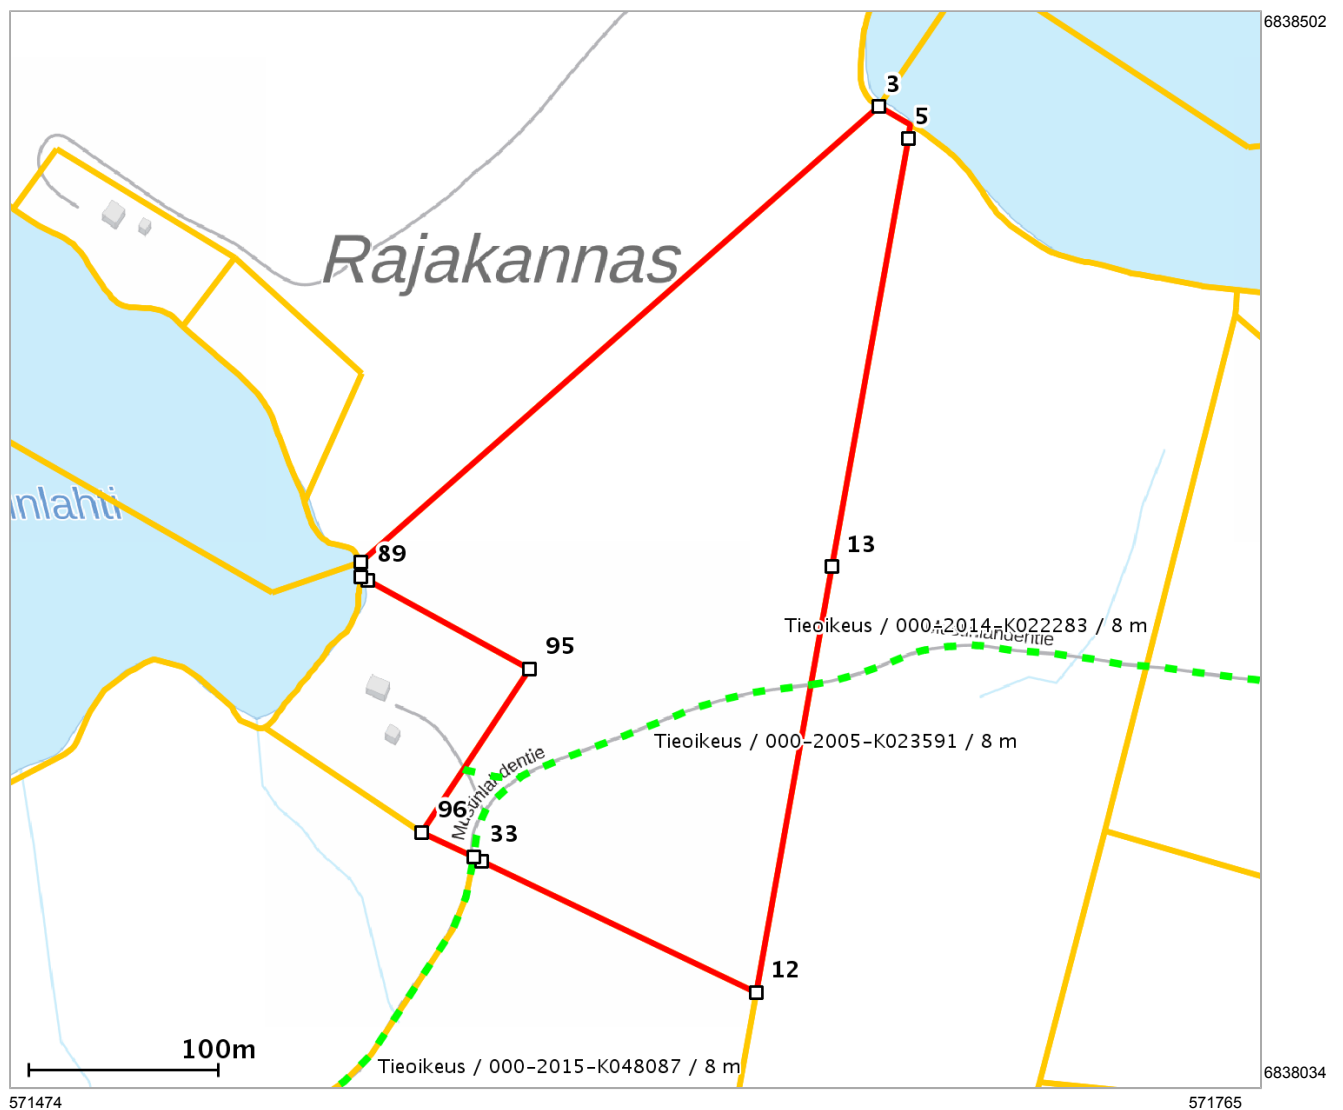

Lähestymiskartta

Perustiedot

Kiinteistötunnus :	623-438-1-73
Nimi :	Mustinmäki
Rekisteriyksikkölaji :	Tila
Palstojen määrä :	1
Kunta :	Puumala (623)
Arkistoviite :	MMLm/20625/33/2013
Kaavan mukainen käyttötarkoitus :	
Rekisteröintipvm :	10.06.2014
Kokonaispinta-ala :	6.66 ha
Olotila :	Voimassaoleva

Kiinteistö kartalla

Tämä raportti on Suomen Asiakastieto Oy:n muodostama. Raportin tiedot perustuvat Maanmittauslaitoksen Kiinteistötietojärjestelmän ajantasaisiin rekisteritietoihin. Raportilla ei kuitenkaan ole samanlaista julkista luotettavuutta kuin virallisilla kiinteistötietodokumenteilla. Kiinteistörekisterin tiedoissa voi olla epätarkkuuksia. Kiinteistön tarkka alueellinen ulottuvuus selviää toimitusasiakirjoista ja maastosta. Taustakartta on viitteellinen. Karttatulosteella näytetään kiinteistöä koskevat käyttöoikeusyksiköt, joiden sijaintitieto on merkitty kartan rajaamalle alueelle. Kartat © MML, kunnat.