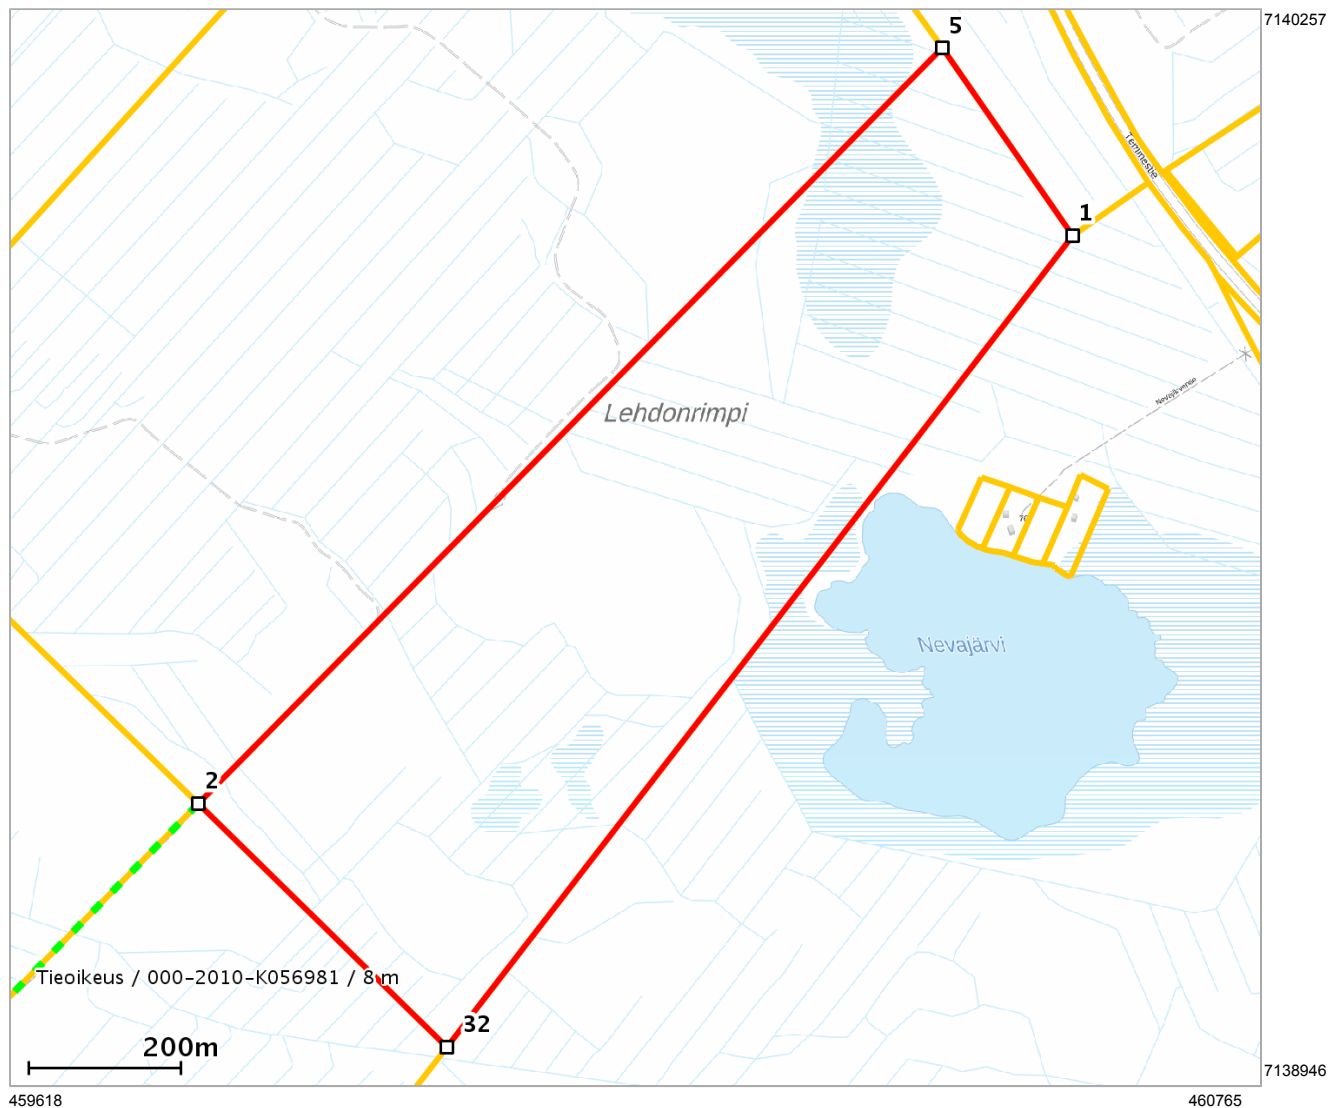

Kiinteistö kartalla

Tämä raportti on Suomen Asiakastieto Oy:n muodostama. Raportin tiedot perustuvat Maanmittauslaitoksen Kiinteistötietojärjestelmän ajantasaisiin rekisteritietoihin. Raportilla ei kuitenkaan ole samanlaista julkista luotettavuutta kuin virallisilla kiinteistötietodokumenteilla. Kiinteistörekisterin tiedoissa voi olla epätarkkuuksia. Kiinteistön tarkka alueellinen ulottuvuus selviää toimitusasiakirjoista ja maastosta. Taustakartta on viitteellinen. Karttatulosteella näytetään kiinteistöä koskevat käyttöoikeusyksiköt, joiden sijaintitieto on merkitty kartan rajaamalle alueelle. Kartat © MML, kunnat.