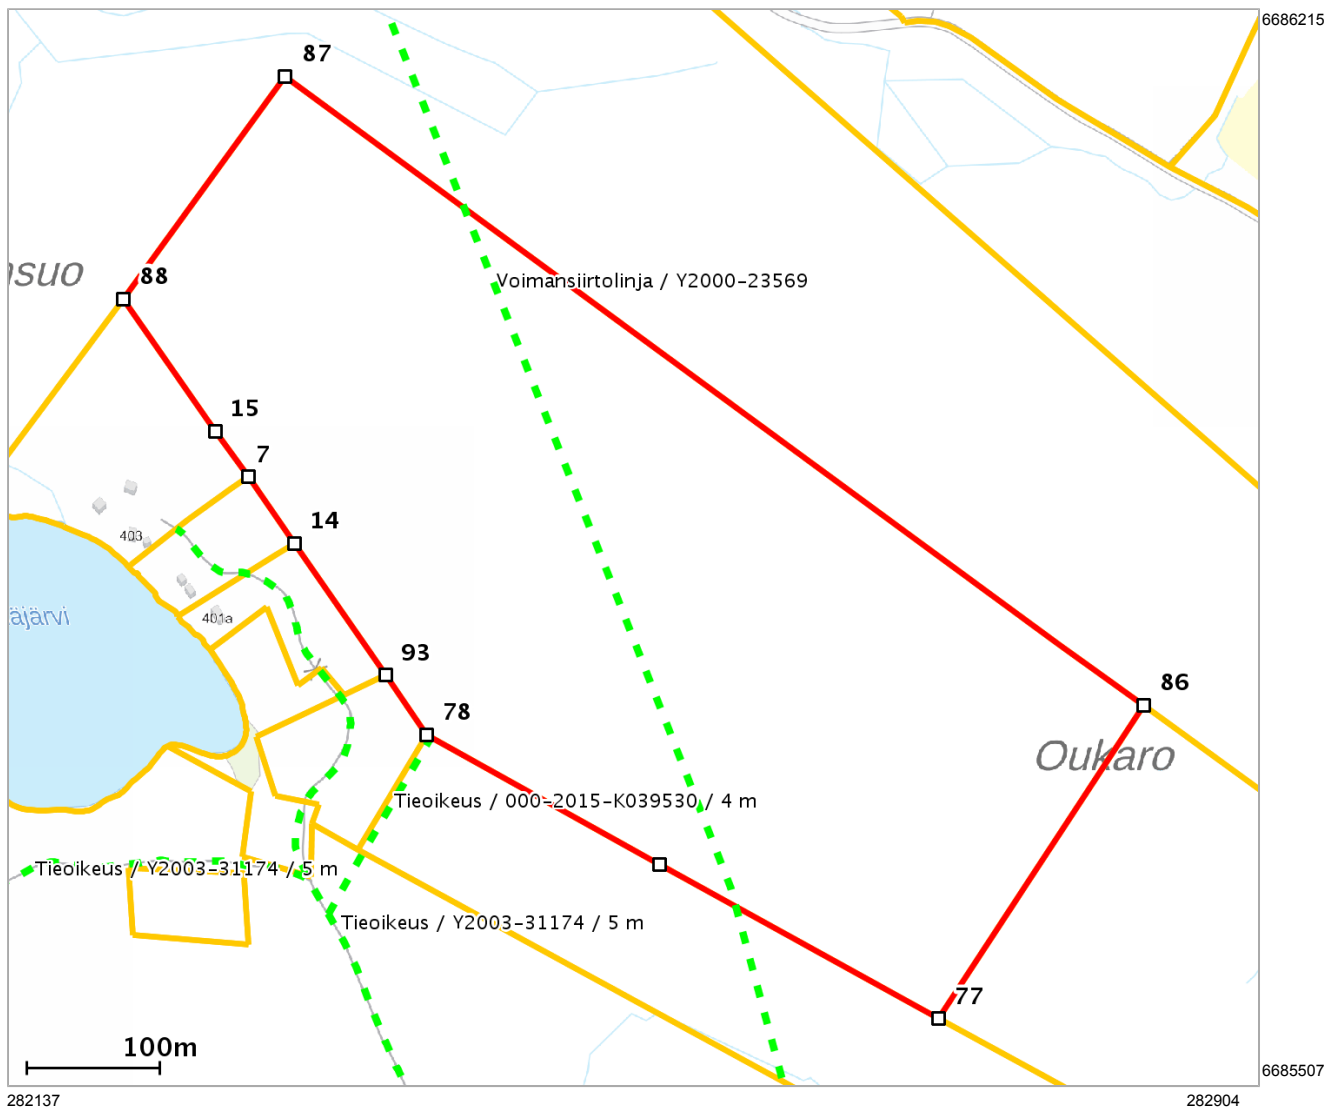

Lähestymiskartta

Perustiedot

Kiinteistötunnus :	734-606-1-15
Nimi :	Hietarinne
Rekisteriyksikkölaji :	Tila
Palstojen määrä :	1
Kunta :	Salo (734)
Arkistoviite :	24:23- (Perniö)
Kaavan mukainen käyttötarkoitus :	
Rekisteröintipvm :	01.01.2009
Kokonaispinta-ala :	24.78 ha
Olotila :	Voimassaoleva

Kiinteistö kartalla

Tämä raportti on Suomen Asiakastieto Oy:n muodostama. Raportin tiedot perustuvat Maanmittauslaitoksen Kiinteistötietojärjestelmän ajantasaisiin rekisteritietoihin. Raportilla ei kuitenkaan ole samanlaista julkista luotettavuutta kuin virallisilla kiinteistötietodokumenteilla. Kiinteistörekisterin tiedoissa voi olla epätarkkuuksia. Kiinteistön tarkka alueellinen ulottuvuus selviää toimitusasiakirjoista ja maastosta. Taustakartta on viitteellinen. Karttatulosteella näytetään kiinteistöä koskevat käyttöoikeusyksiköt, joiden sijaintitieto on merkitty kartan rajaamalle alueelle. Kartat © MML, kunnat.