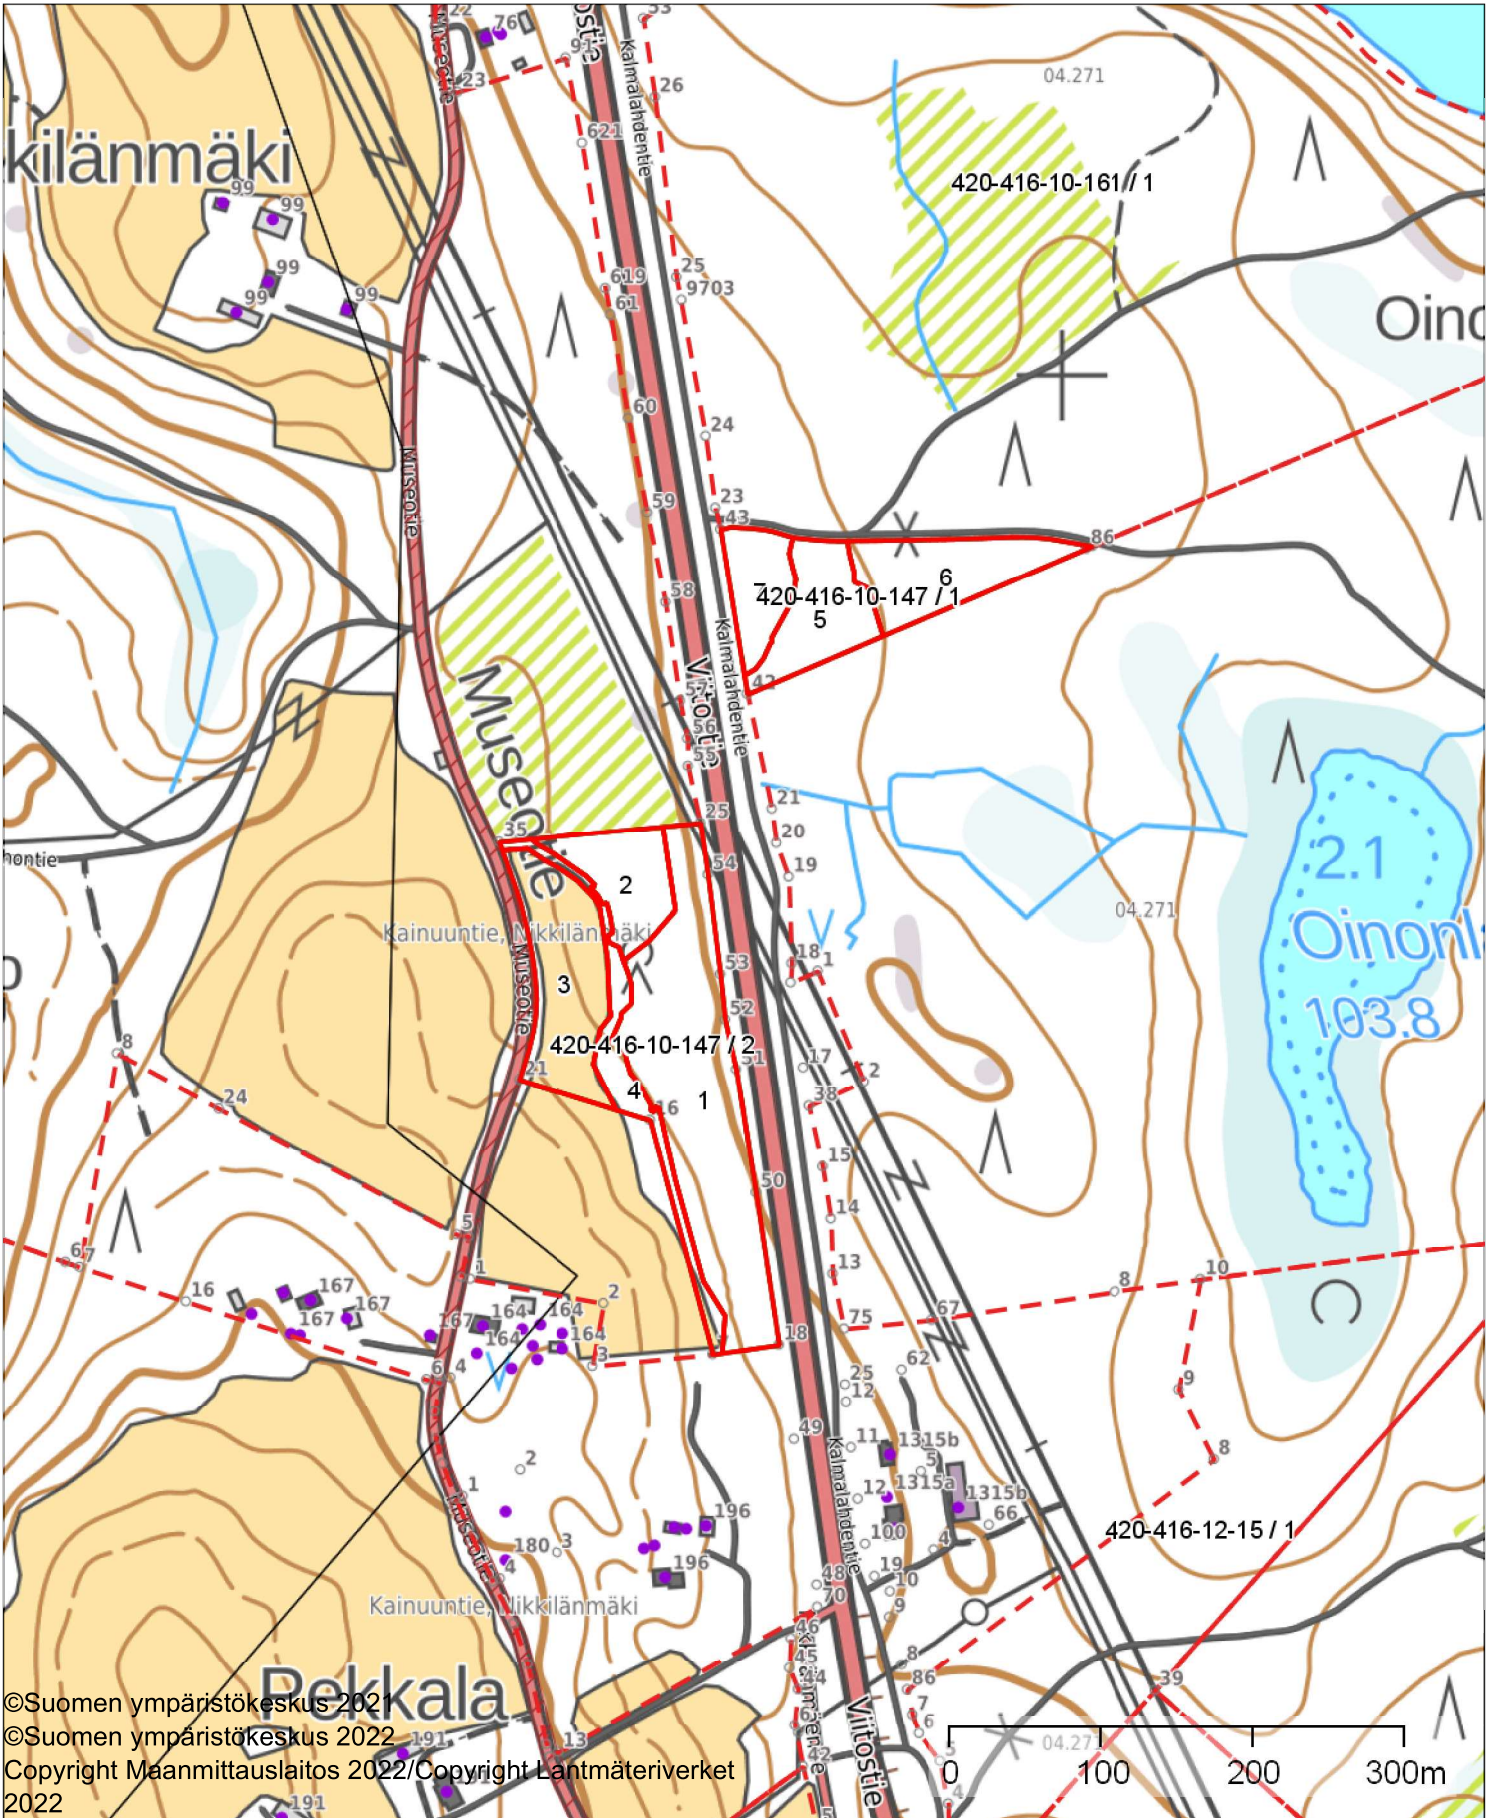

	1:5000		
Kiinteistö: OINONRINNE 420-416-10-147 Omistaja:		Koordinaatisto	ETRS-TM35FIN
		Keskipiste	(539790, 6927645)
		Tulostettu	30.4.2024

©Suomen ympäristökeskus 2022
 ©Suomen ympäristökeskus 2022
 Copyright Maanmittauslaitos 2022/Copyright Lantmäteriverket
 2022