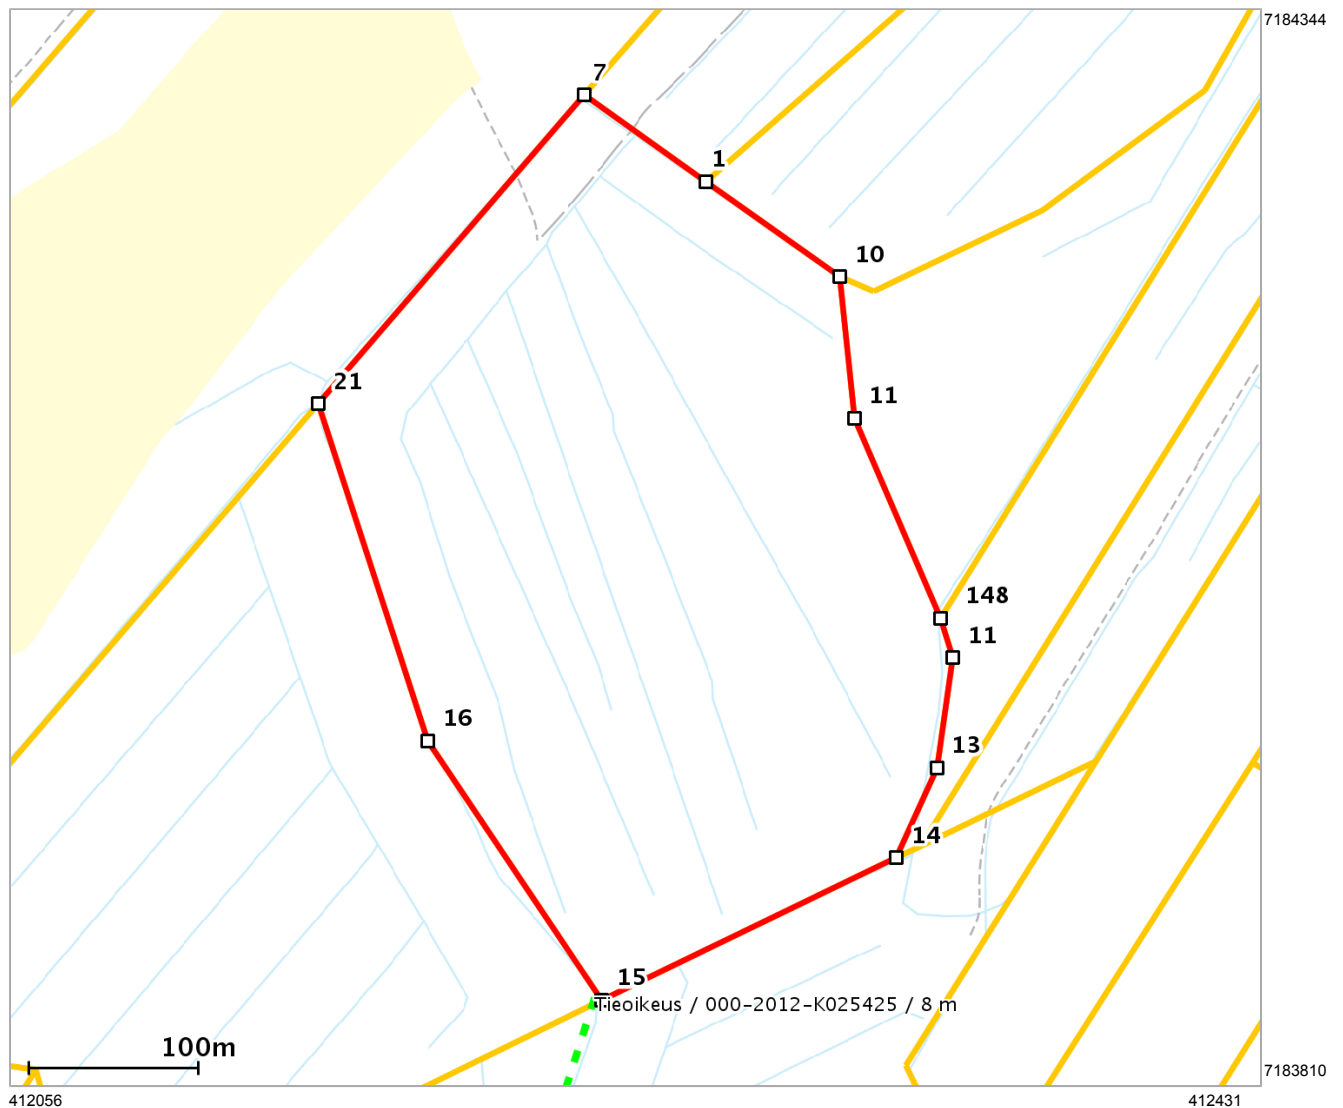

Lähestymiskartta

Perustiedot

Kiinteistötunnus :	436-403-22-19
Nimi :	RAHKASUO
Rekisteriyksikkölaji :	Tila
Palstojen määrä :	1
Kunta :	Lumijoki (436)
Arkistoviite :	403-3
Kaavan mukainen käyttötarkoitus :	
Rekisteröintipvm :	28.02.1972
Kokonaispinta-ala :	12.5 ha
Olotila :	Voimassaoleva

Kiinteistö kartalla

Tämä raportti on Suomen Asiakastieto Oy:n muodostama. Raportin tiedot perustuvat Maanmittauslaitoksen Kiinteistötietojärjestelmän ajantasaisiin rekisteritietoihin. Raportilla ei kuitenkaan ole samanlaista julkista luotettavuutta kuin virallisilla kiinteistötietodokumenteilla. Kiinteistörekisterin tiedoissa voi olla epätarkkuuksia. Kiinteistön tarkka alueellinen ulottuvuus selviää toimitusasiakirjoista ja maastosta. Taustakartta on viitteellinen. Karttatulosteella näytetään kiinteistöä koskevat käyttöoikeusyksiköt, joiden sijaintitieto on merkitty kartan rajaamalle alueelle. Kartat © MML, kunnat.