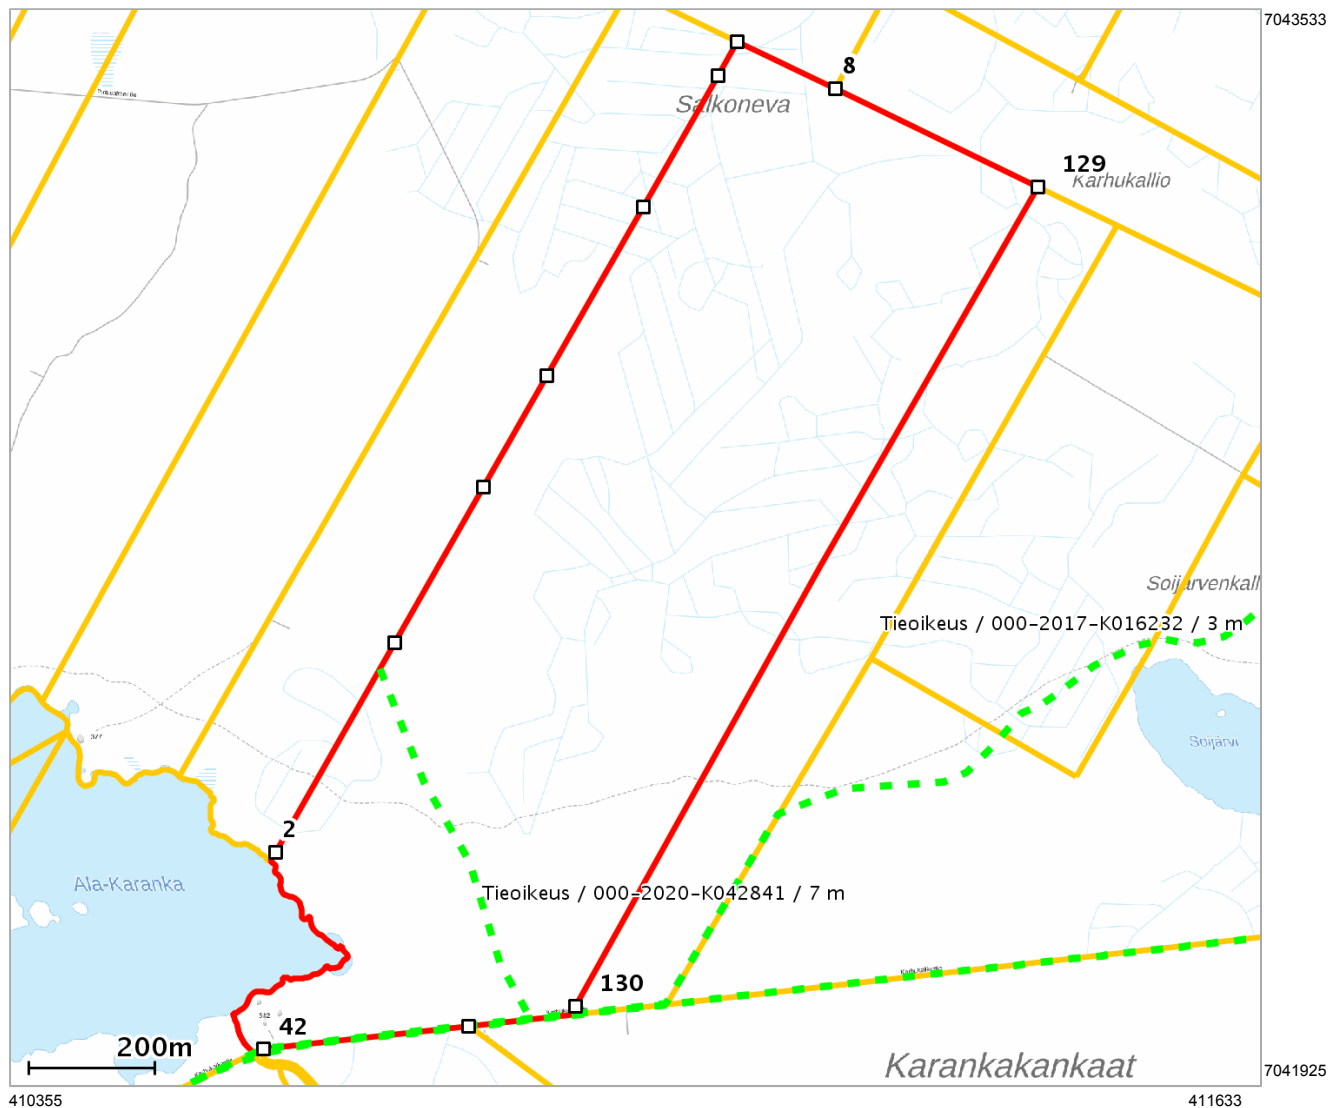

Lähestymiskartta

Perustiedot

| | |
|-----------------------------------|--------------------|
| Kiinteistötunnus : | 601-403-3-339 |
| Nimi : | METSÄAHO |
| Rekisteriyksikkölaji : | Tila |
| Palstojen määrä : | 1 |
| Kunta : | Pihtipudas (601) |
| Arkistoviite : | 3:472 |
| Kaavan mukainen käyttötarkoitus : | |
| Rekisteröintipvm : | 30.11.1984 |
| Kokonaispinta-ala : | 88,06 ha |
| Olotila : | Voimassaoleva |

Kiinteistö kartalla

Tämä raportti on Suomen Asiakastieto Oy:n muodostama. Raportin tiedot perustuvat Maanmittauslaitoksen Kiinteistötietojärjestelmän ajantasaisiin rekisteritietoihin. Raportilla ei kuitenkaan ole samanlaista julkista luotettavuutta kuin virallisilla kiinteistötietodokumenteilla. Kiinteistörekisterin tiedoissa voi olla epätarkkuuksia. Kiinteistön tarkka alueellinen ulottuvuus selviää toimitusasiakirjoista ja maastosta. Taustakartta on viitteellinen. Karttatulosteella näytetään kiinteistöä koskevat käyttöoikeusyksiköt, joiden sijaintitieto on merkitty kartan rajaamalle alueelle. Kartat © MML, kunnat.