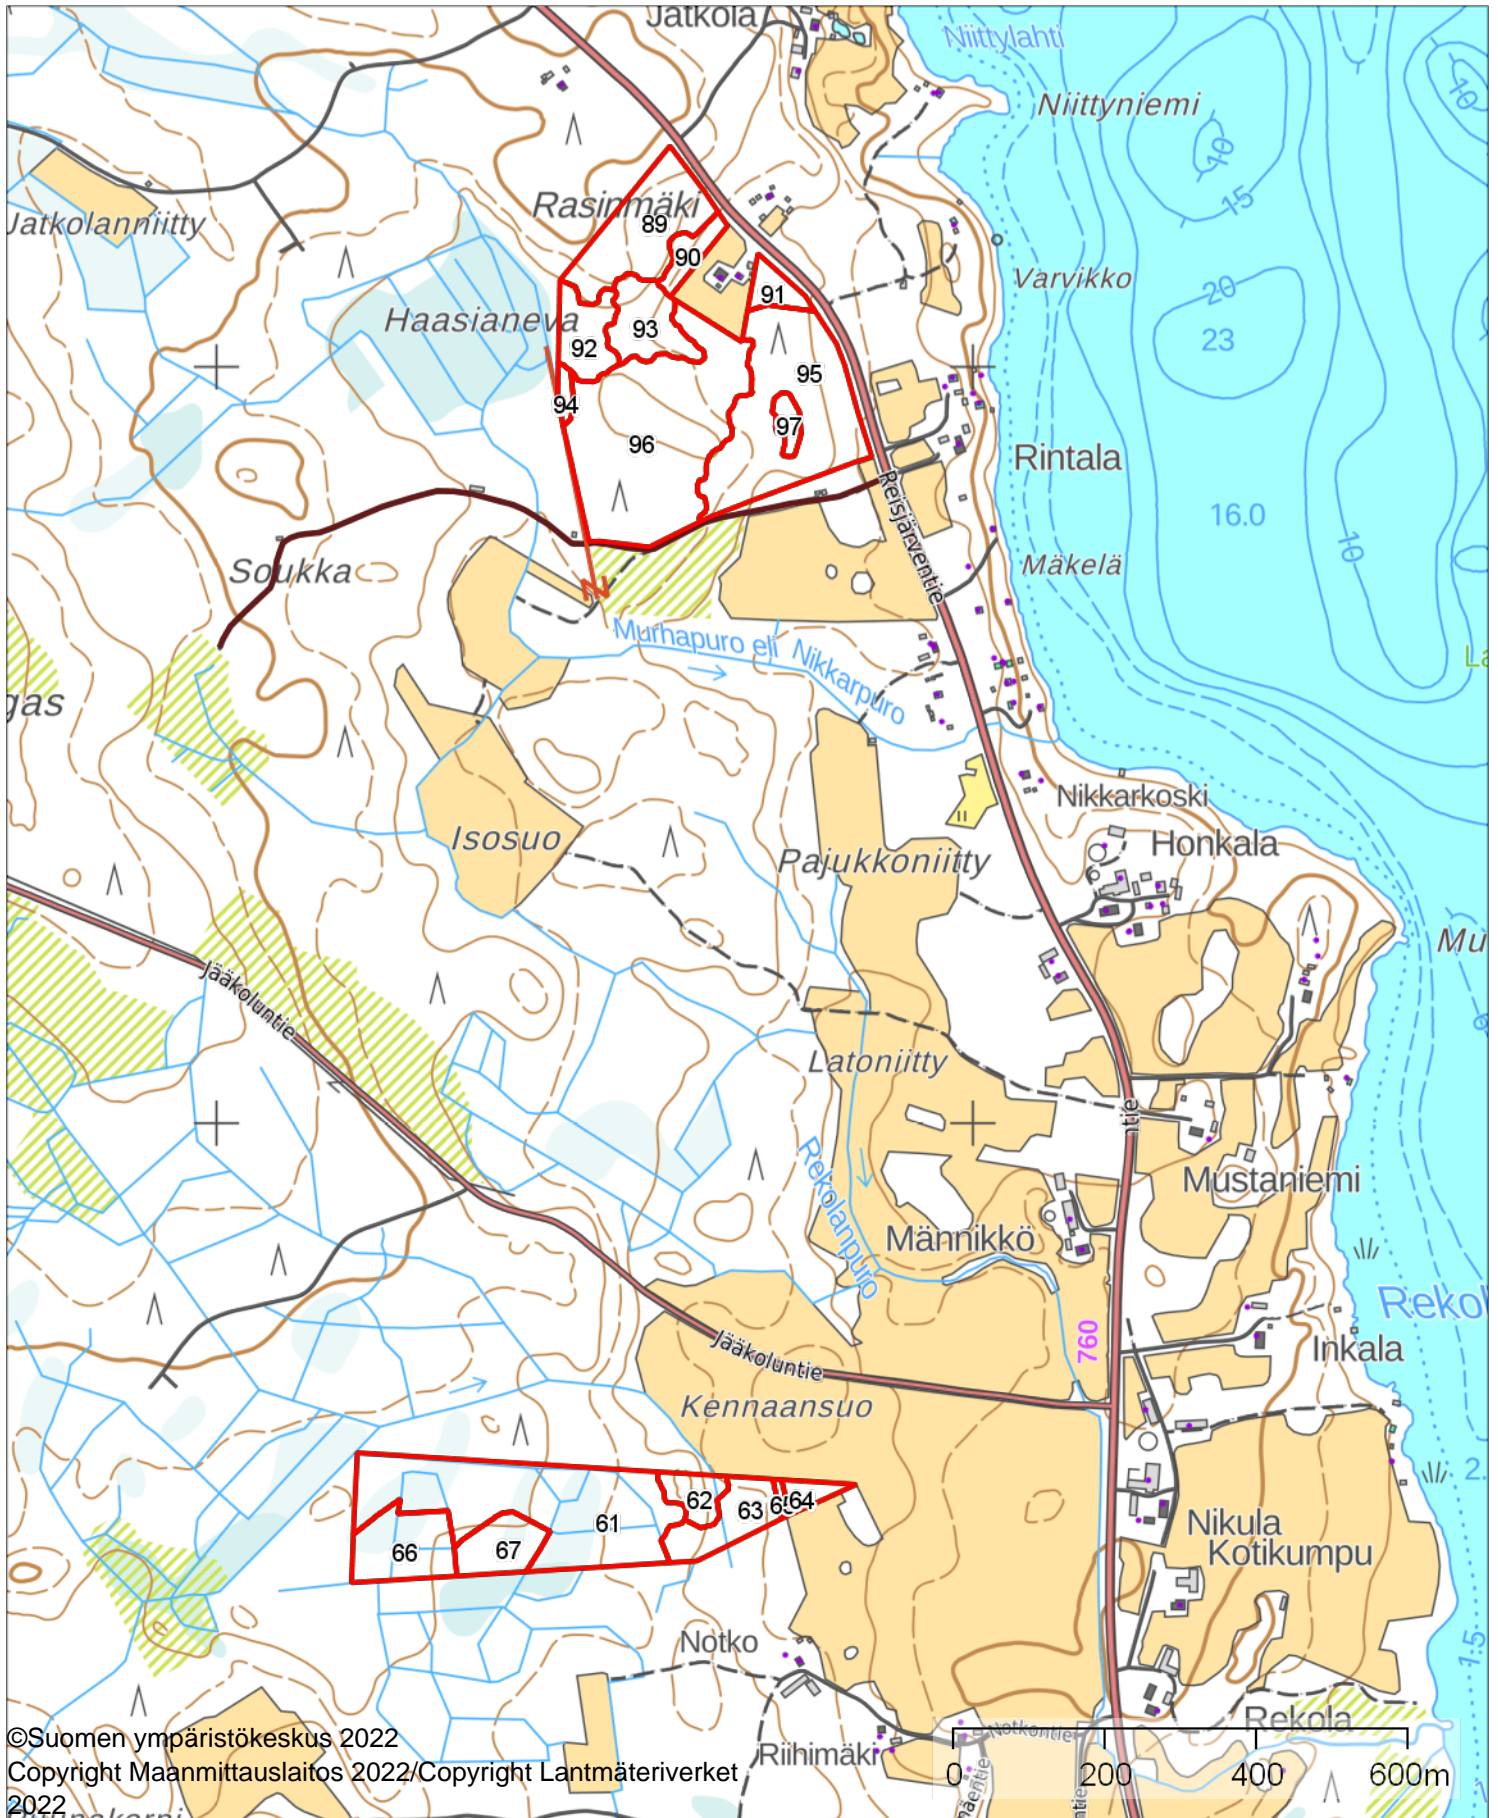

kuviokartta 1

1:12000

Kiinteistö: VANHALA 601-401-3-143

Koordinaatisto ETRS-TM35FIN
Keskipiste (415158, 7040973)
Tulostettu 29.4.2024

kuviokartta 2

1:10000

Kiinteistö: VANHALA 601-401-3-143

Koordinaatisto

ETRS-TM35FIN

Keskipiste

(416702, 7038276)

Tulostettu

29.4.2024

kuviokartta 3

1:5000

Kiinteistö: VANHALA 601-401-3-143

Koordinaatisto

ETRS-TM35FIN

Keskipiste

(425364, 7035206)

Tulostettu

29.4.2024