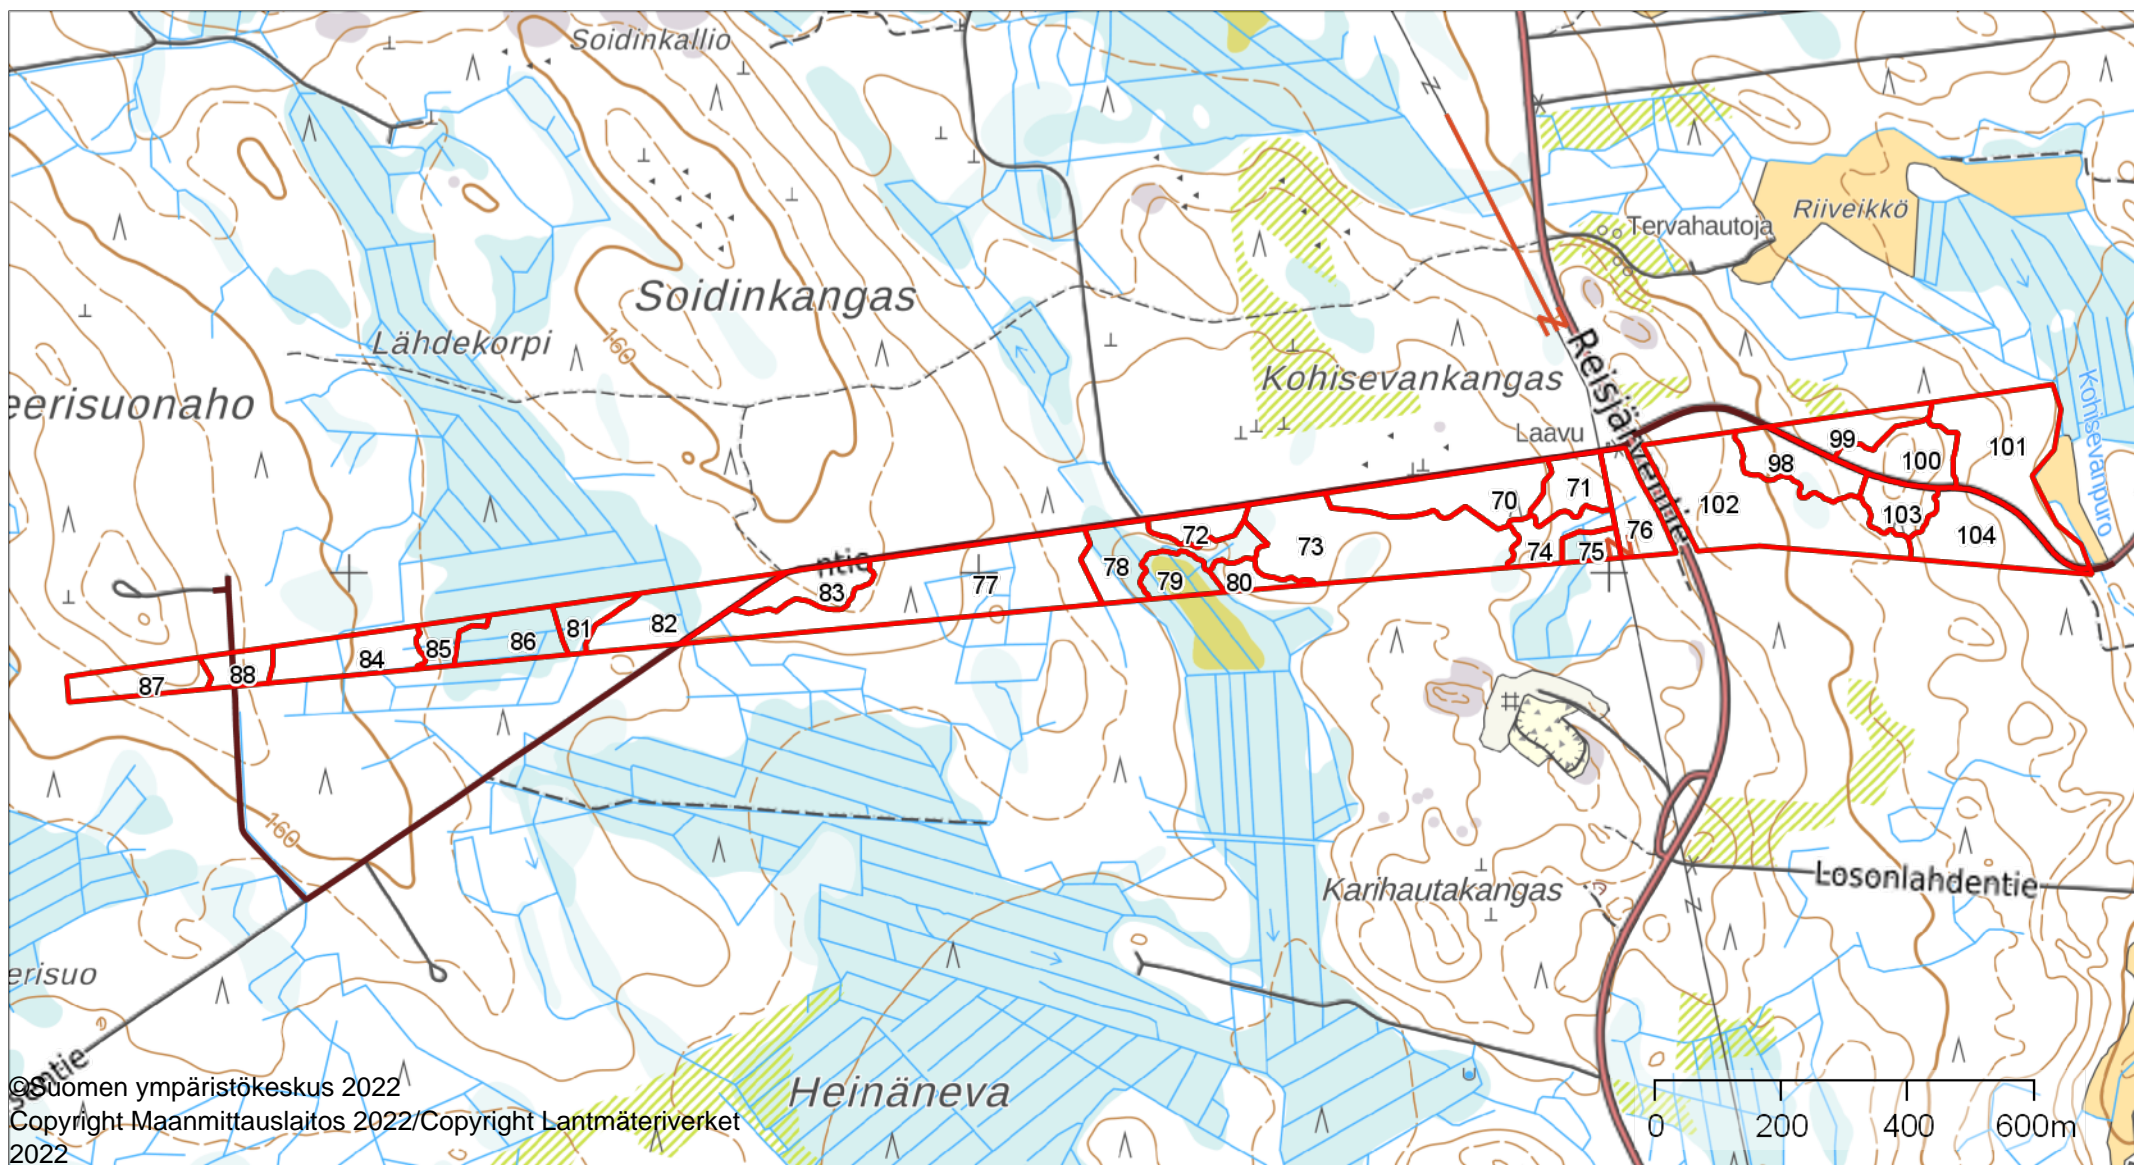

kuviokartta 1

1:12000

Kiinteistö: VANHALA 601-401-3-143

Koordinaatisto ETRS-TM35FIN
Keskipiste (415158, 7040973)
Tulostettu 29.4.2024

kuviokartta 2

1:10000

Kiinteistö: VANHALA 601-401-3-143

Koordinaatisto

ETRS-TM35FIN

Keskipiste

(416702, 7038276)

Tulostettu

29.4.2024

kuviokartta 3

1:5000

Kiinteistö: VANHALA 601-401-3-143

Koordinaatisto

ETRS-TM35FIN

Keskipiste

(425364, 7035206)

Tulostettu

29.4.2024