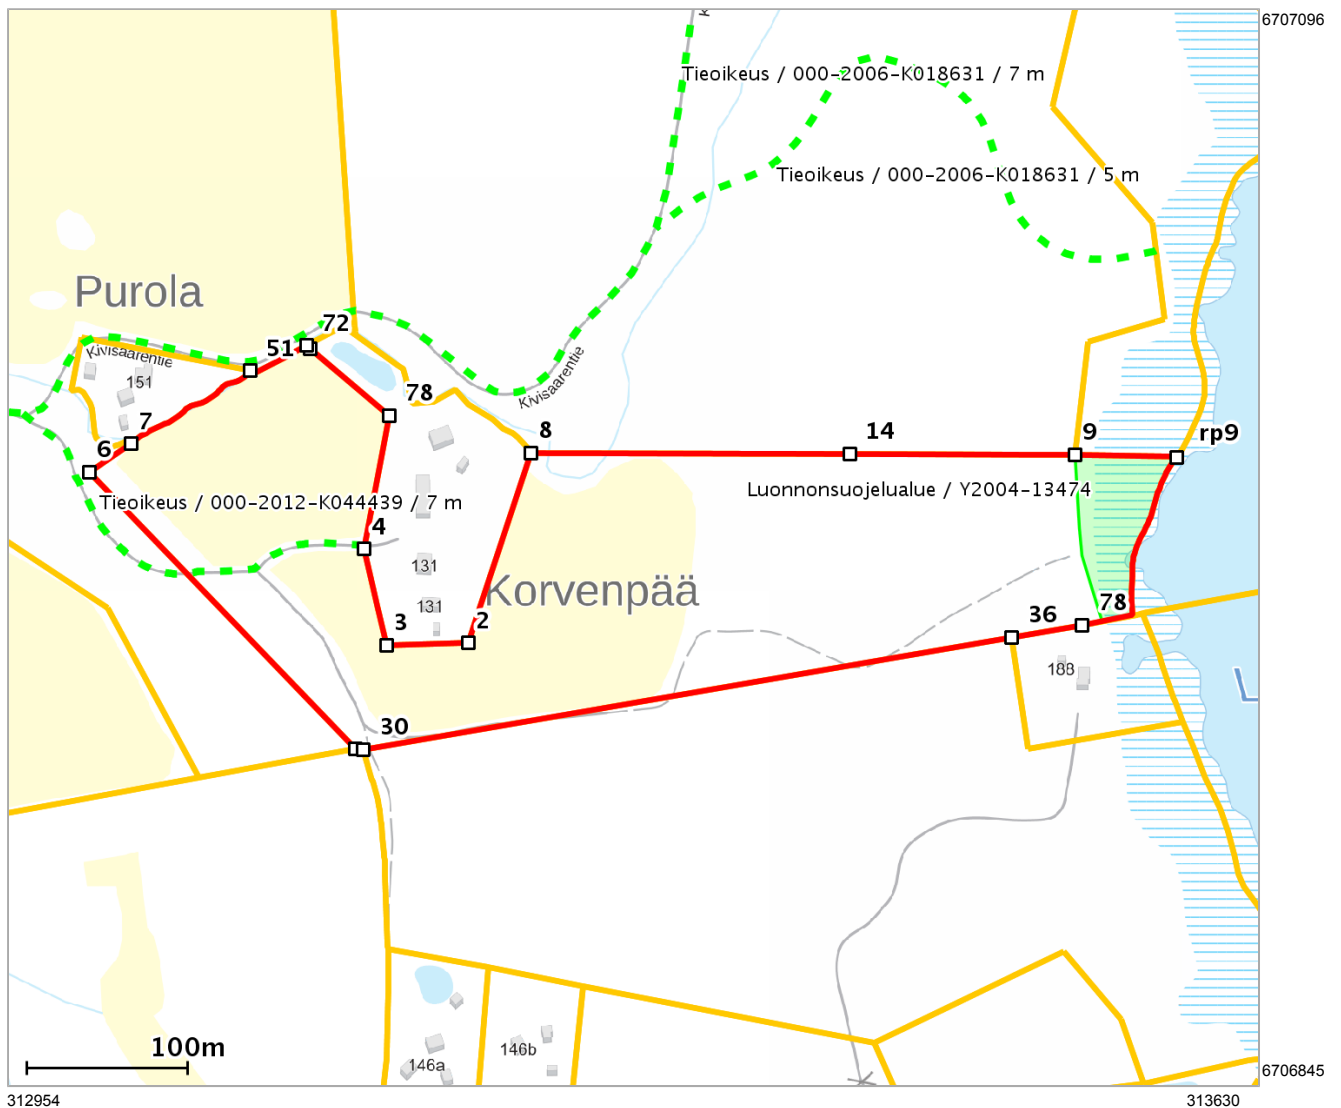

Kiinteistö kartalla

Tämä raportti on Suomen Asiakastieto Oy:n muodostama. Raportin tiedot perustuvat Maanmittauslaitoksen Kiinteistötietojärjestelmän ajantasaisiin rekisteritietoihin. Raportilla ei kuitenkaan ole samanlaista julkista luotettavuutta kuin virallisilla kiinteistötietodokumenteilla. Kiinteistörekisterin tiedoissa voi olla epätarkkuuksia. Kiinteistön tarkka alueellinen ulottuvuus selviää toimitusasiakirjoista ja maastosta. Taustakartta on viitteellinen. Karttatulosteella näytetään kiinteistöä koskevat käyttöoikeusyksiköt, joiden sijaintitieto on merkitty kartan rajaamalle alueelle. Kartat © MML, kunnat.