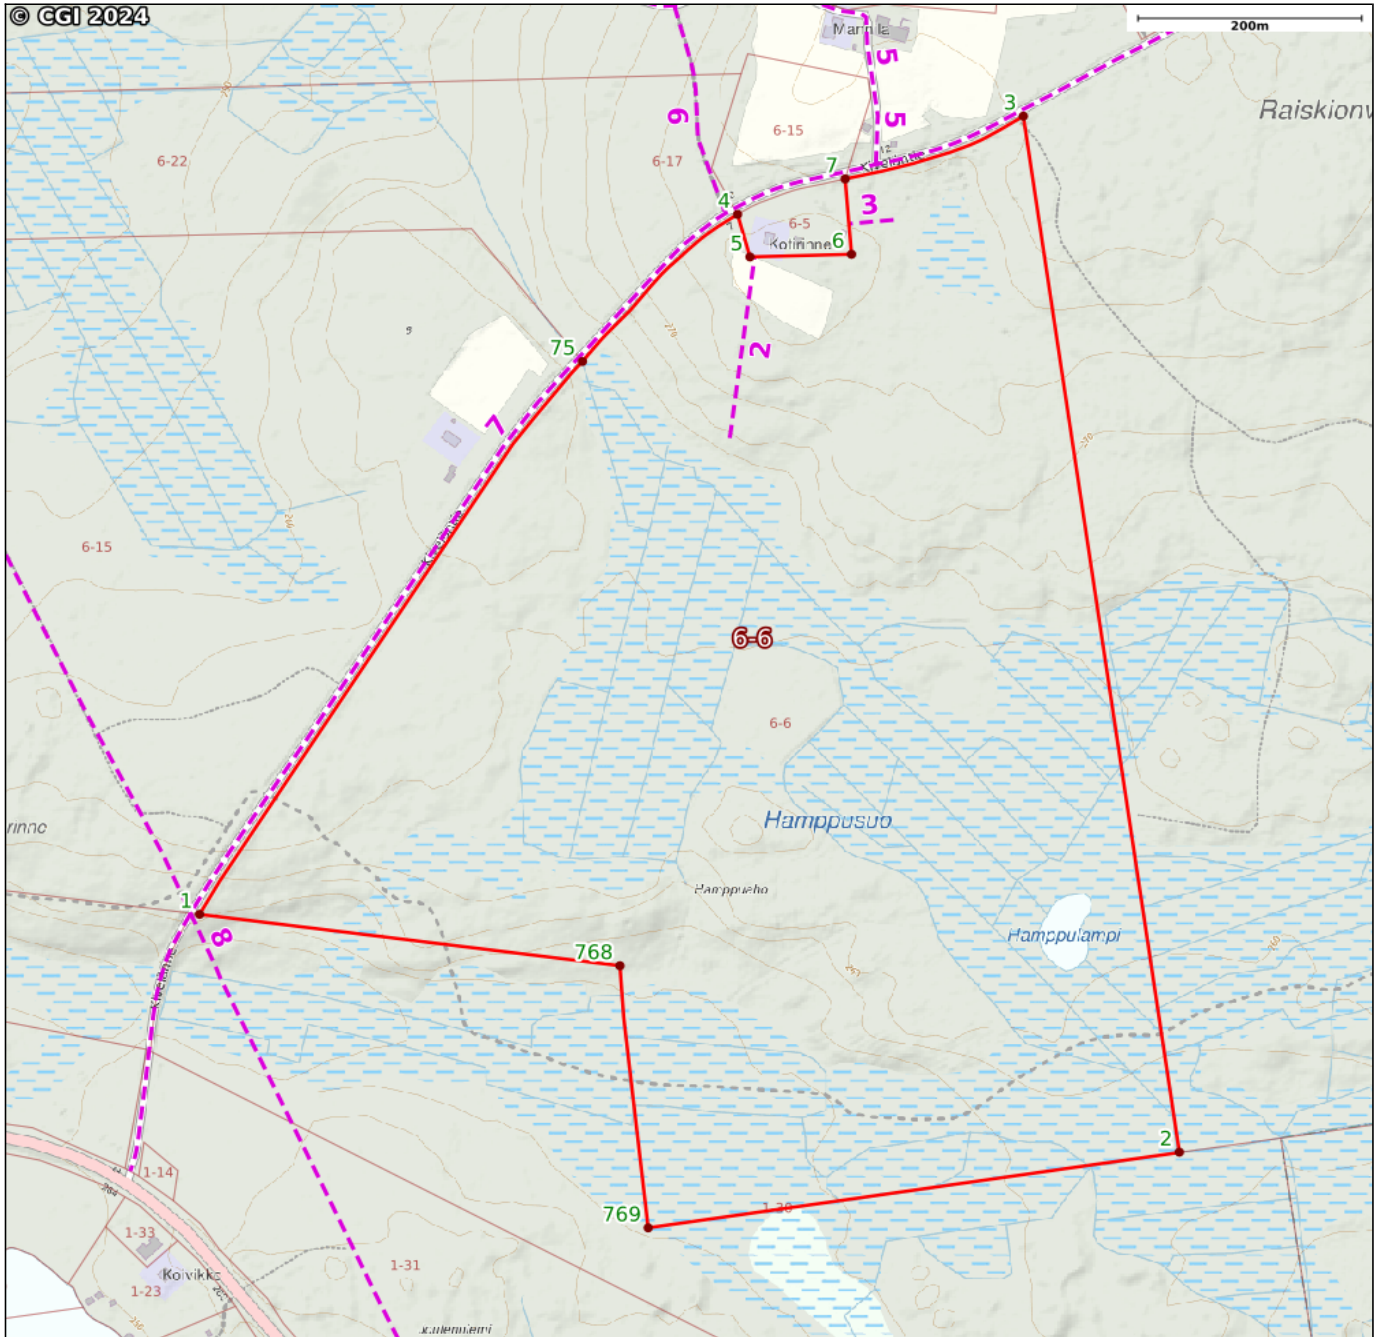

Kiinteistötunnus:	777-410-6-6
Rekisteriyksikkölaji:	Tila (1)
Nimi:	Metsäpelto
Kunta:	Suomussalmi (777)
Kylä/Kaupunginosa:	YLI-NÄLJÄNKÄ (410)
Rekisteröintipäivämäärä:	07.12.1962
Palstojen lukumäärä:	1
Maapinta-ala:	50.415 ha

Kiinteistön raja- ja käyttöoikeusyksikkötiedot on haettu Kiinteistötietojärjestelmästä. Karttatulosten sijaintitiedoissa voi olla epätarkkuuksia. Kiinteistön tarkka alueellinen ulottuvuus selviää toimitusasiakirjoista ja maastosta. Karttatulosteella näytetään käyttöoikeusyksiköt, joiden sijaintitieto on merkitty kiinteistön alueelle tai sen läheisyyteen. Kiinteistöä rasittavat käyttöoikeusyksiköt selviävät kiinteistörekisteriotteesta. Taustakartta on viitteellinen. © MML ja kunnat

Karttatulosteella näytetään kaikki tulostusalueelle osuvat käyttöoikeusyksiköiden osat, joiden sijaintitieto on Maanmittauslaitoksen kiinteistörekisterissä merkitty kiinteistön alueelle tai sen läheisyyteen. Kiinteistöä rasittavat käyttöoikeusyksiköt selviävät kiinteistörekisteriotteesta

Numero:	7
Tunnus:	000-2008-K005644
Osa:	1 / 2
Nimi:	Kivelän tie
Laji:	Tieoikeus
Leveys:	16

Numero:	8
Tunnus:	Y2000-12331
Osa:	1 / 1
Laji:	Voimansiirtolinja