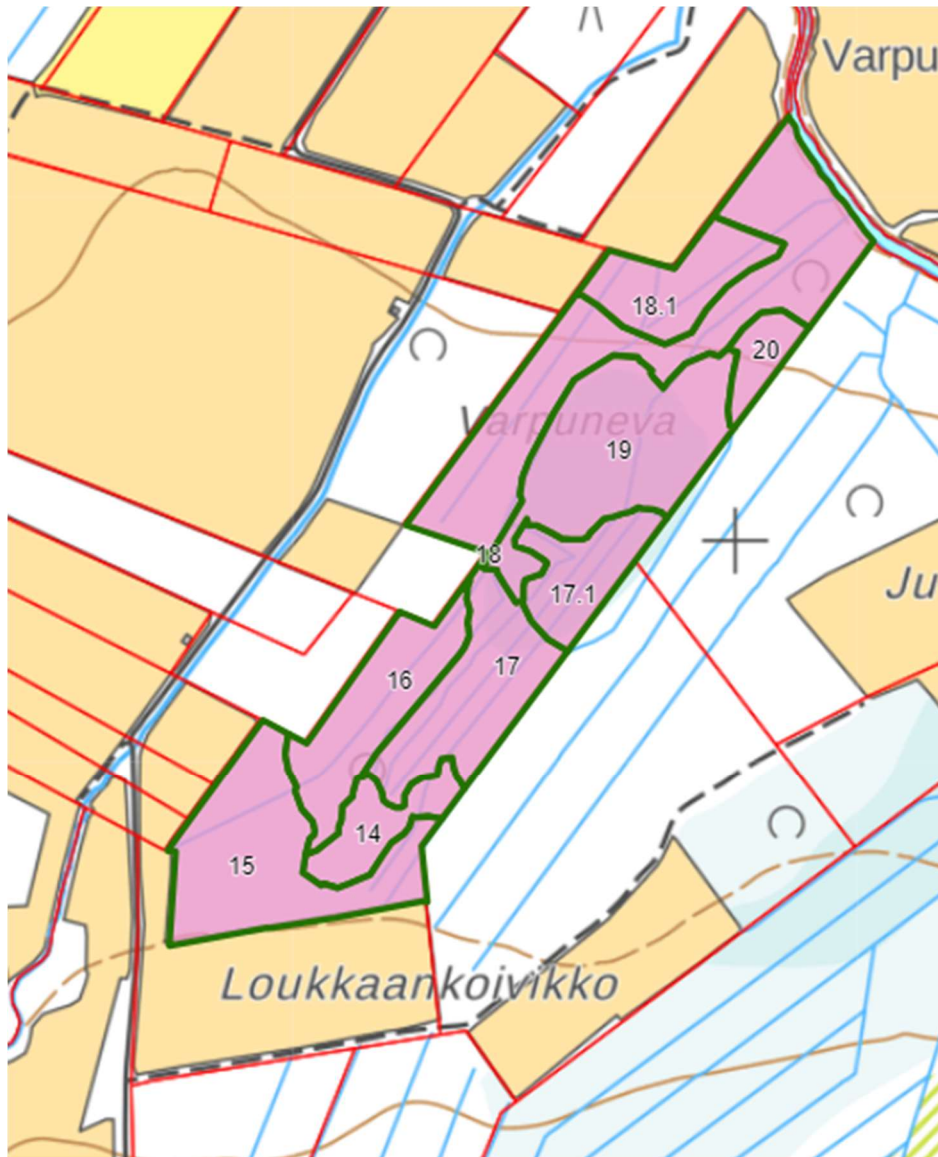

Määräalan kartta (kiinteistö Kannikko 678-419-25-6)

Huom. Ei mittakaavassa

Määräala korostettu vaaleanpunaisella värillä