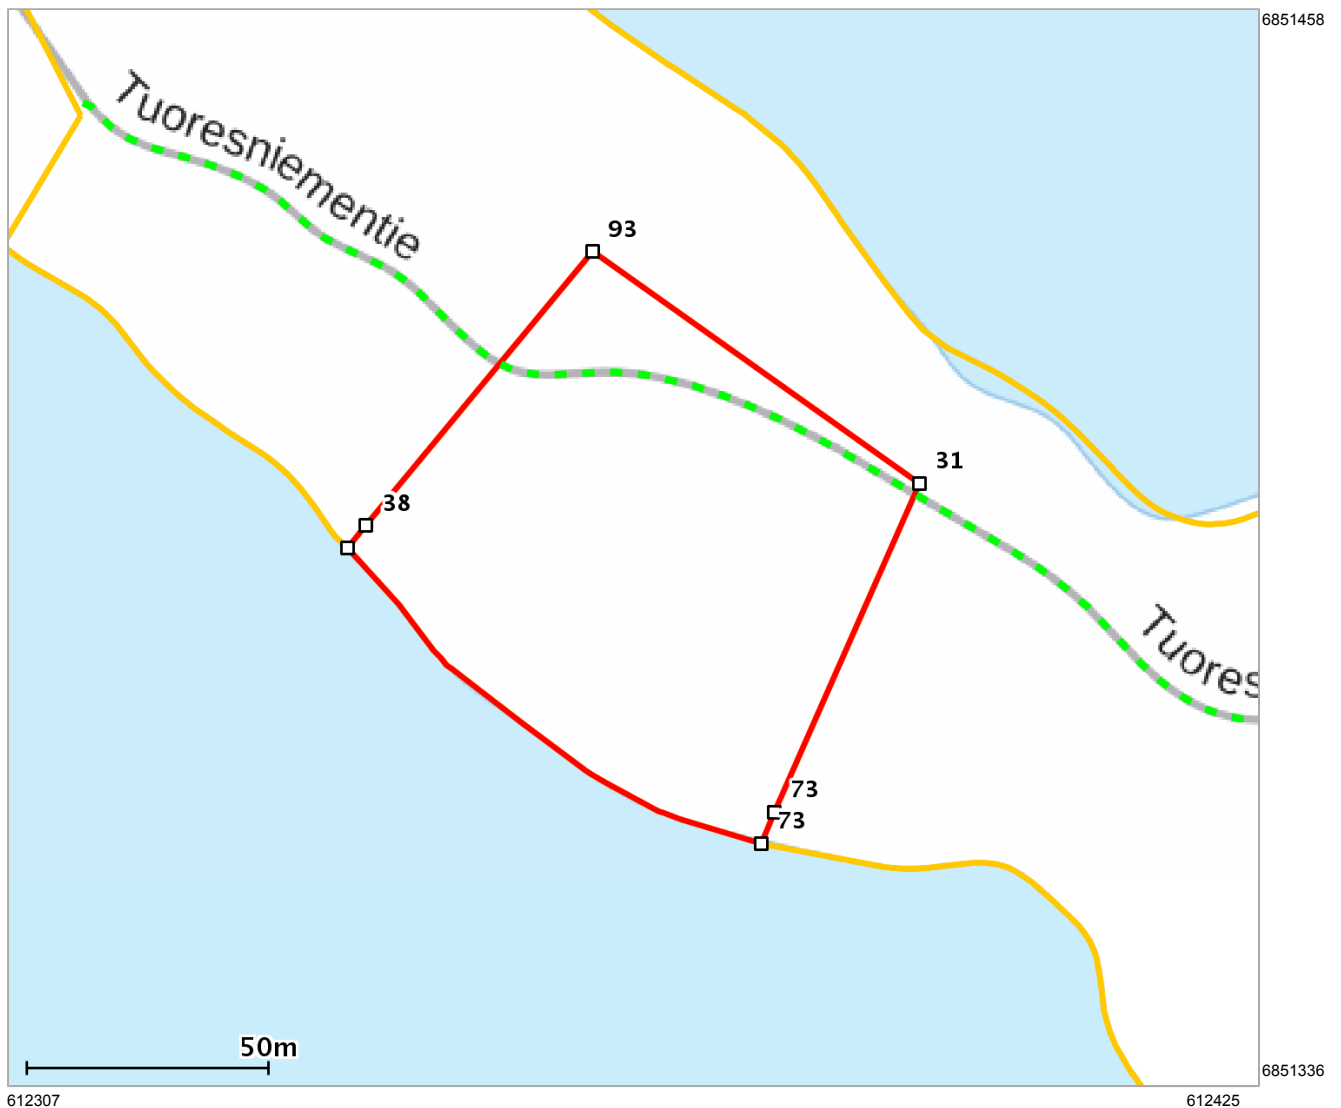

Kiinteistö kartalla

Tämä raportti on Suomen Asiakastieto Oy:n muodostama. Raportin tiedot perustuvat Maanmittauslaitoksen Kiinteistötietojärjestelmän ajantasaisiin rekisteritietoihin. Raportilla ei kuitenkaan ole samanlaista julkista luotettavuutta kuin virallisilla kiinteistötietodokumenteilla. Kiinteistörekisterin tiedoissa voi olla epätarkkuuksia. Kiinteistön tarkka alueellinen ulottuvuus selviää toimitusasiakirjoista ja maastosta. Taustakartta on viitteellinen. Karttatulosteella näytetään kiinteistöä koskevat käyttöoikeusyksiköt, joiden sijaintitieto on merkitty kartan rajaamalle alueelle. Kartat © MML, kunnat.