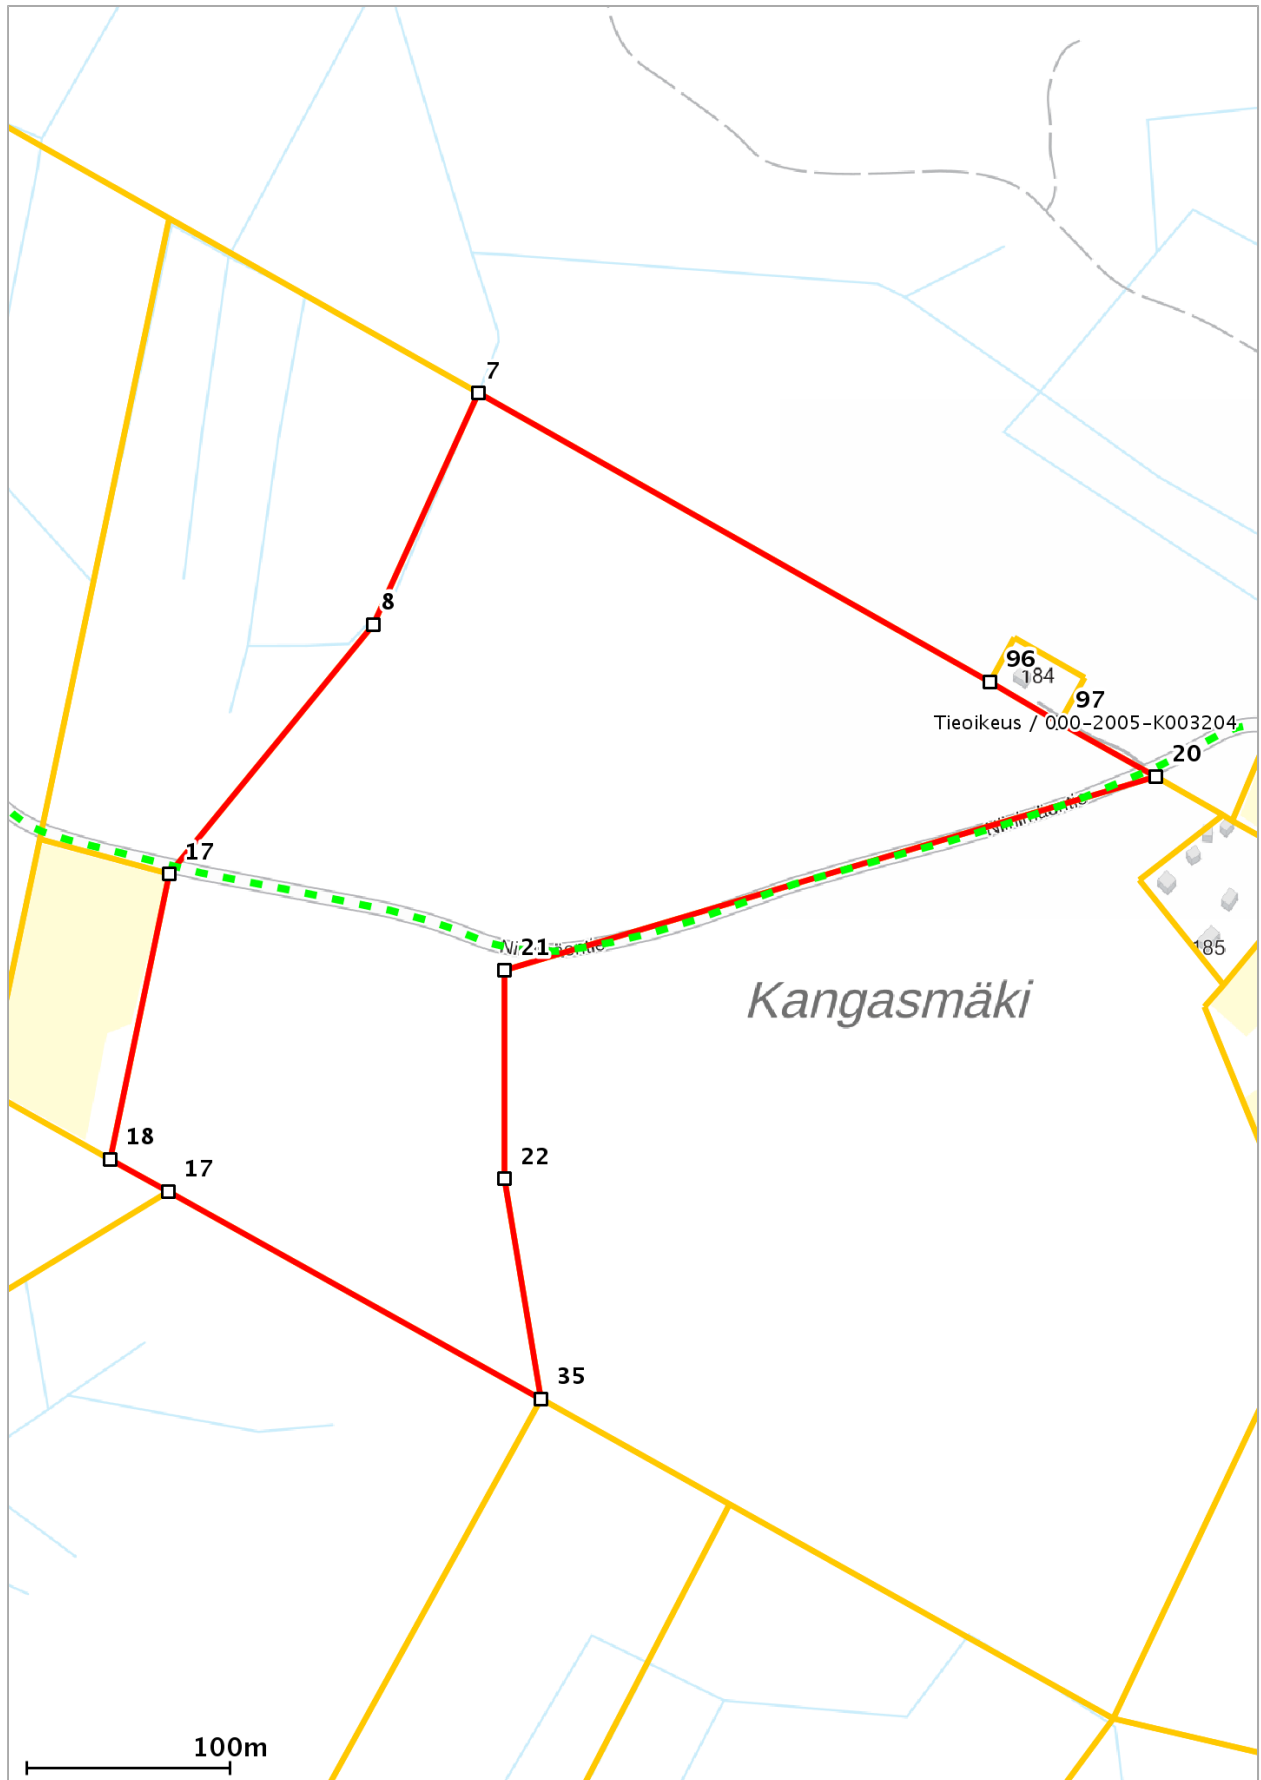

Tämä raportti on Suomen Asiakastieto Oy:n muodostama. Raportin tiedot perustuvat Maanmittauslaitoksen Kiinteistötietojärjestelmän ajantasaisiin rekisteritietoihin. Raportilla ei kuitenkaan ole samanlaista julkista luotettavuutta kuin virallisilla kiinteistötietodokumenteilla. Kiinteistörekisterin tiedoissa voi olla epätarkkuuksia. Kiinteistön tarkka alueellinen ulottuvuus selviää toimitusasiakirjoista ja maastosta. Taustakartta on viitteellinen. Karttatulosteella näytetään kiinteistöä koskevat käyttöoikeusyksiköt, joiden sijaintitieto on merkitty kartan rajaamalle alueelle. Kartat © MML, kunnat.