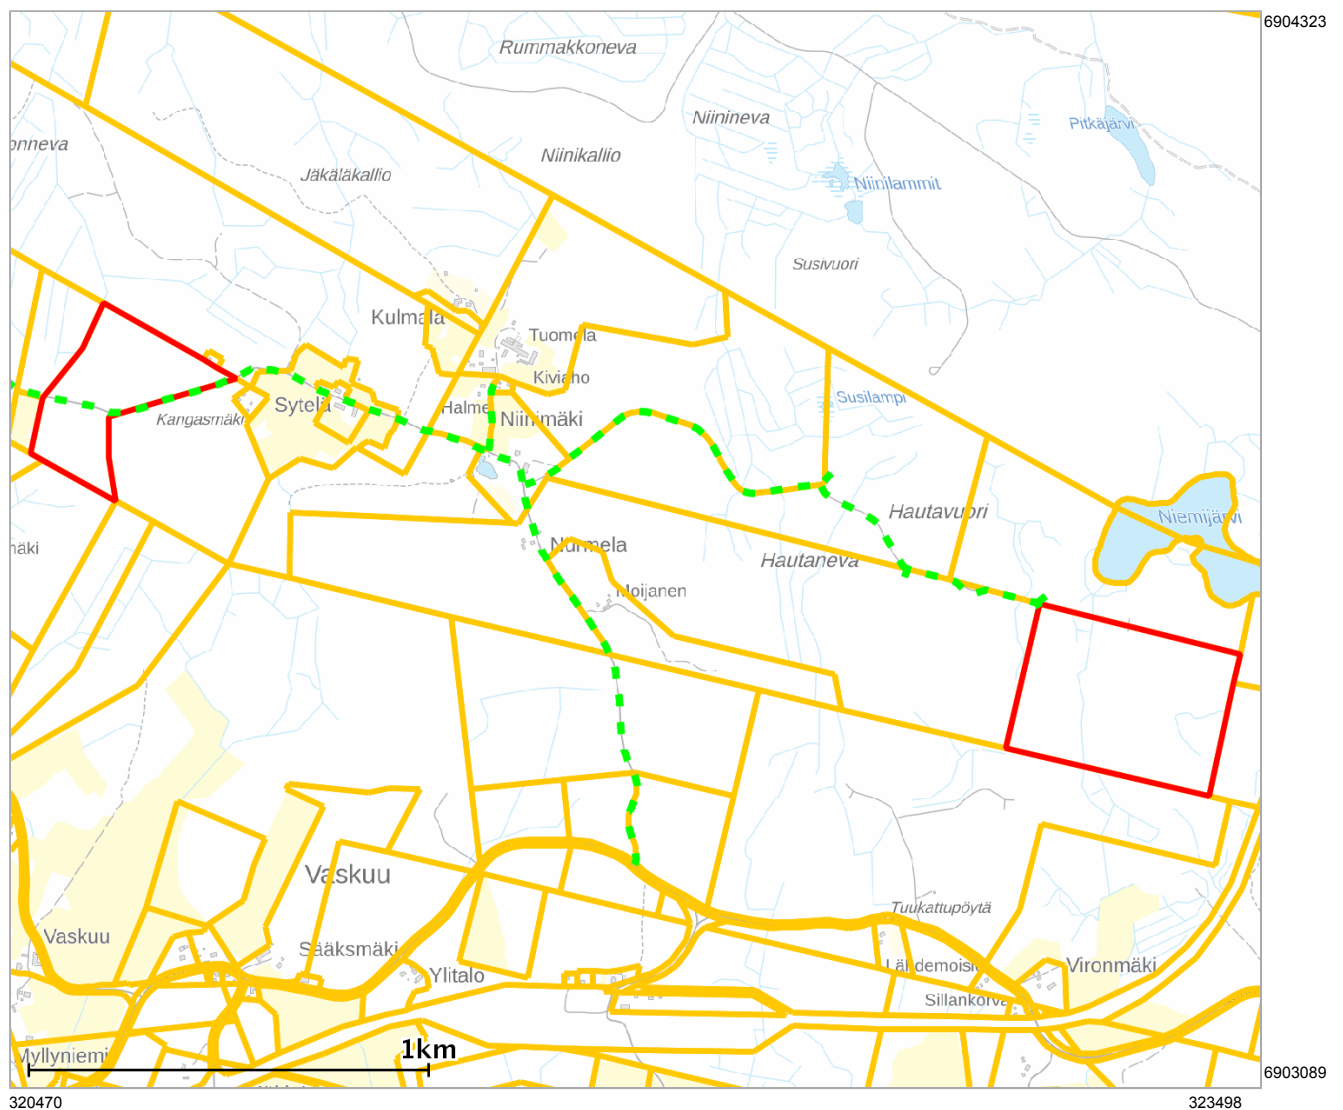

Kiinteistö kartalla

Tämä raportti on Suomen Asiakastieto Oy:n muodostama. Raportin tiedot perustuvat Maanmittauslaitoksen Kiinteistötietojärjestelmän ajantasaisiin rekisteritietoihin. Raportilla ei kuitenkaan ole samanlaista julkista luotettavuutta kuin virallisilla kiinteistötietodokumenteilla. Kiinteistörekisterin tiedoissa voi olla epätarkkuuksia. Kiinteistön tarkka alueellinen ulottuvuus selviää toimitusasiakirjoista ja maastosta. Taustakartta on viitteellinen. Karttatulosteella näytetään kiinteistöä koskevat käyttöoikeusyksiköt, joiden sijaintitieto on merkitty kartan rajaamalle alueelle. Kartat © MML, kunnat.