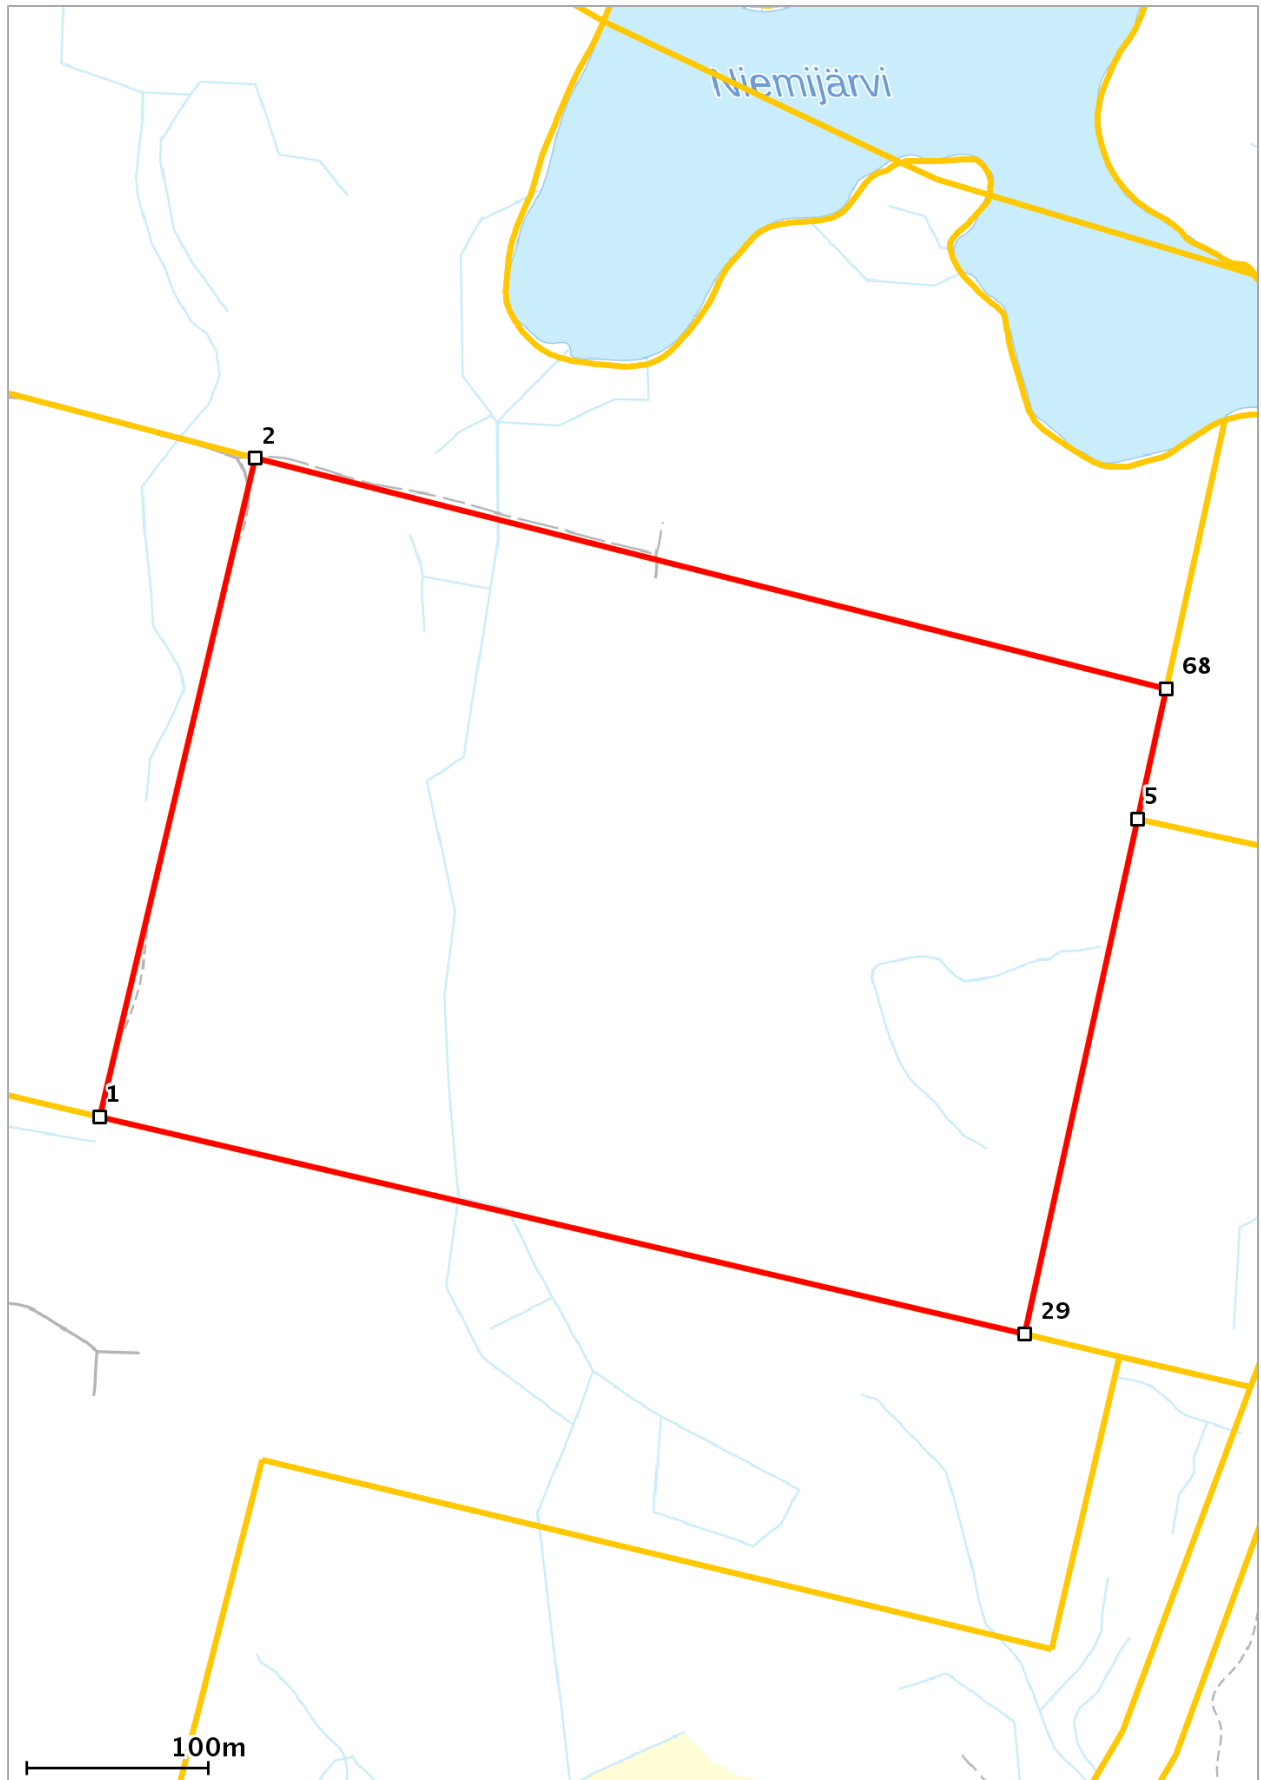

Tämä raportti on Suomen Asiakastieto Oy:n muodostama. Raportin tiedot perustuvat Maanmittauslaitoksen Kiinteistötietojärjestelmän ajantasaisiin rekisteritietoihin. Raportilla ei kuitenkaan ole samanlaista julkista luotettavuutta kuin virallisilla kiinteistötietodokumenteilla. Kiinteistörekisterin tiedoissa voi olla epätarkkuuksia. Kiinteistön tarkka alueellinen ulottuvuus selviää toimitusasiakirjoista ja maastosta. Taustakartta on viitteellinen. Karttatulosteella näytetään kiinteistöä koskevat käyttöoikeusyksiköt, joiden sijaintitieto on merkitty kartan rajaamalle alueelle. Kartat © MML, kunnat.