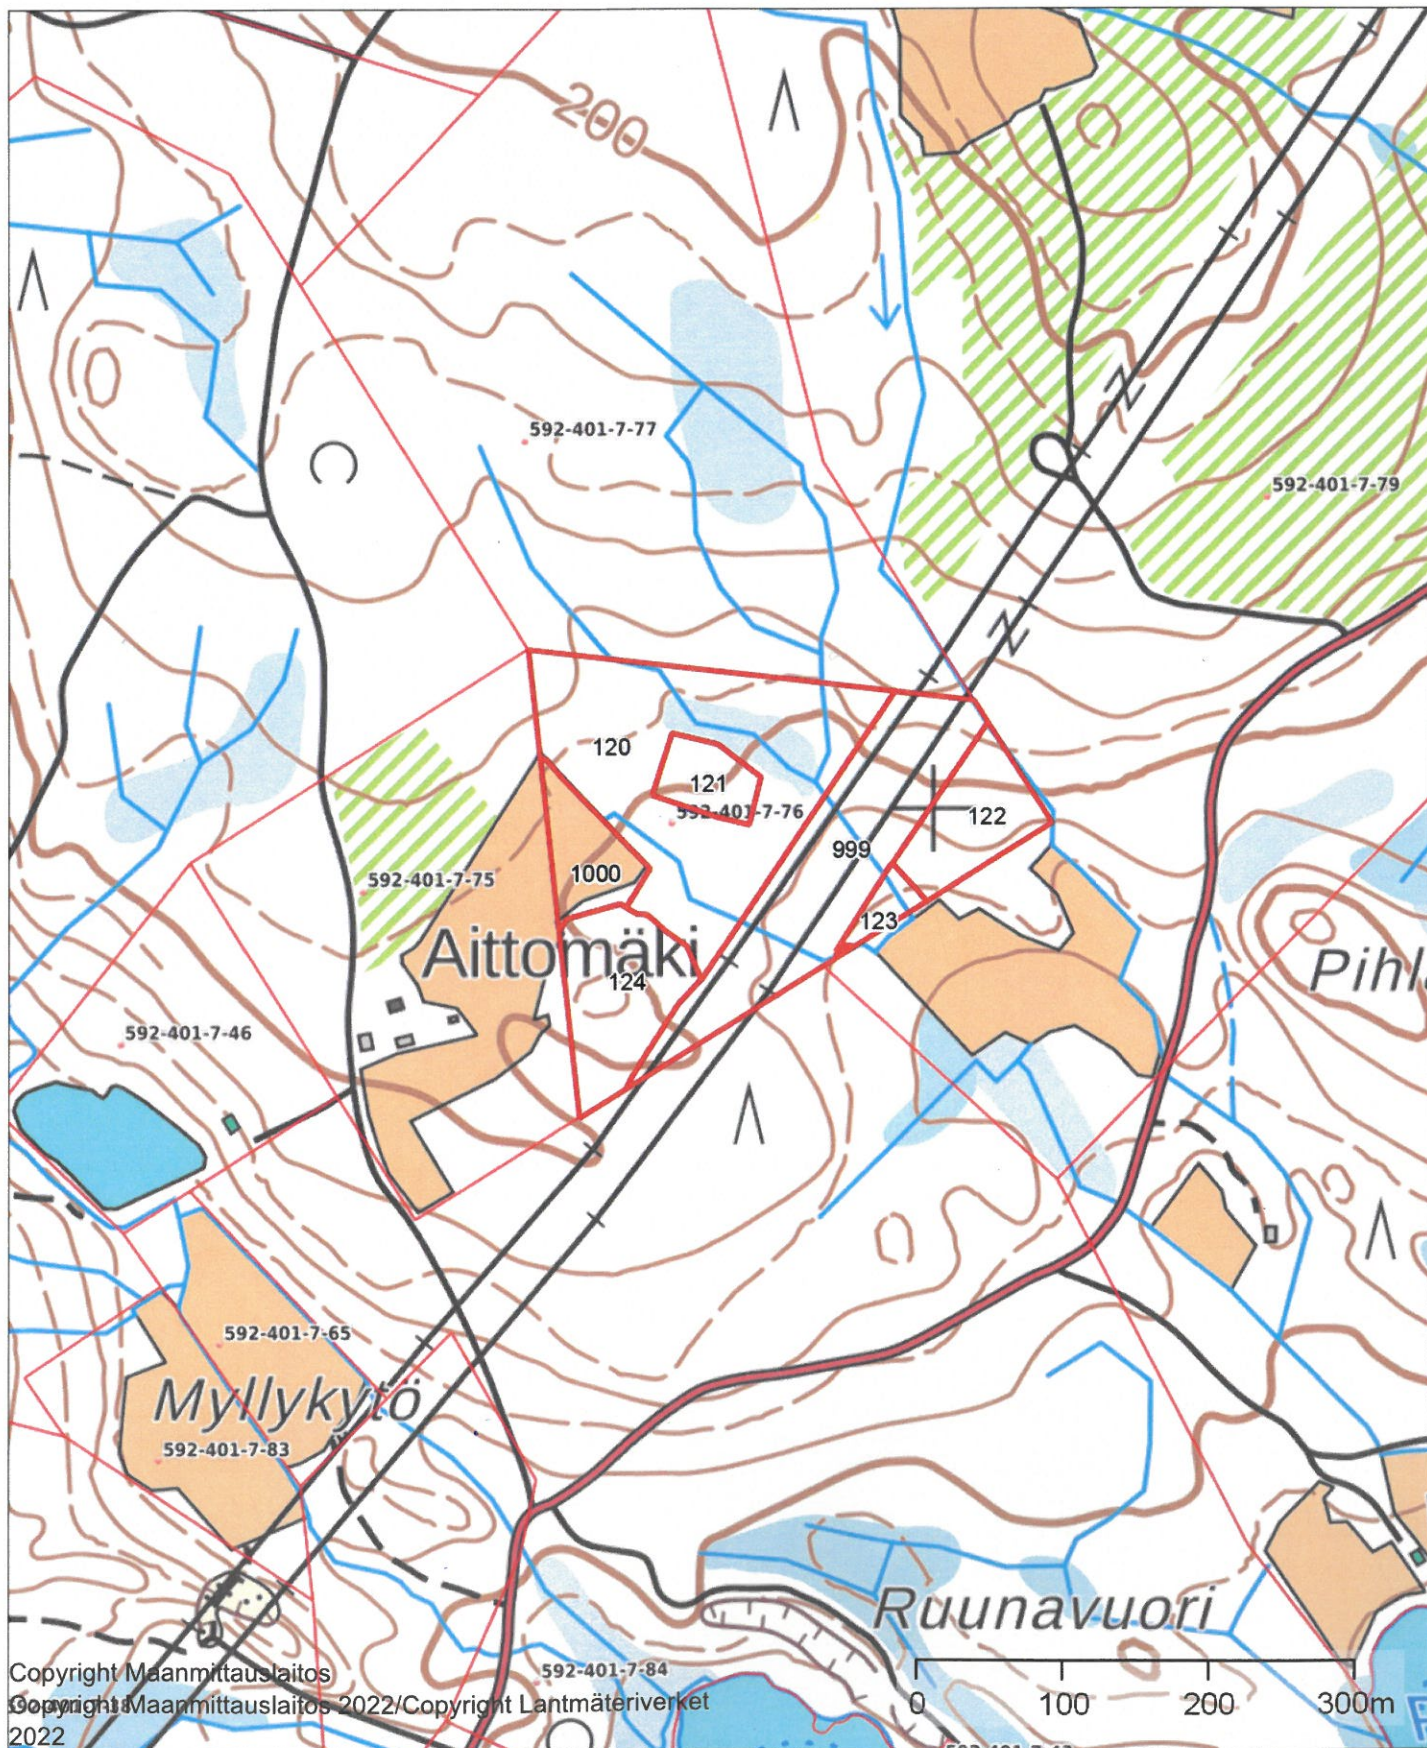

<p>Kuviokartta</p>	<p>1:5000</p>	 <p>Metsänhoitoyhdistys Keski-Suomi</p>	
<p>Kiinteistö: KOPPA-AHO 592-401-7-76 Omistaja: _____ Puhelinnumero: _____</p>		<p>Koordinaatisto Keskipiste Tulostettu</p>	<p>ETRS-TM35FIN (415853, 6914949) 15.4.2024</p>

Copyright Maanmittauslaitos
Copyright Maanmittauslaitos 2022/Copyright Lantmäteriverket
2022