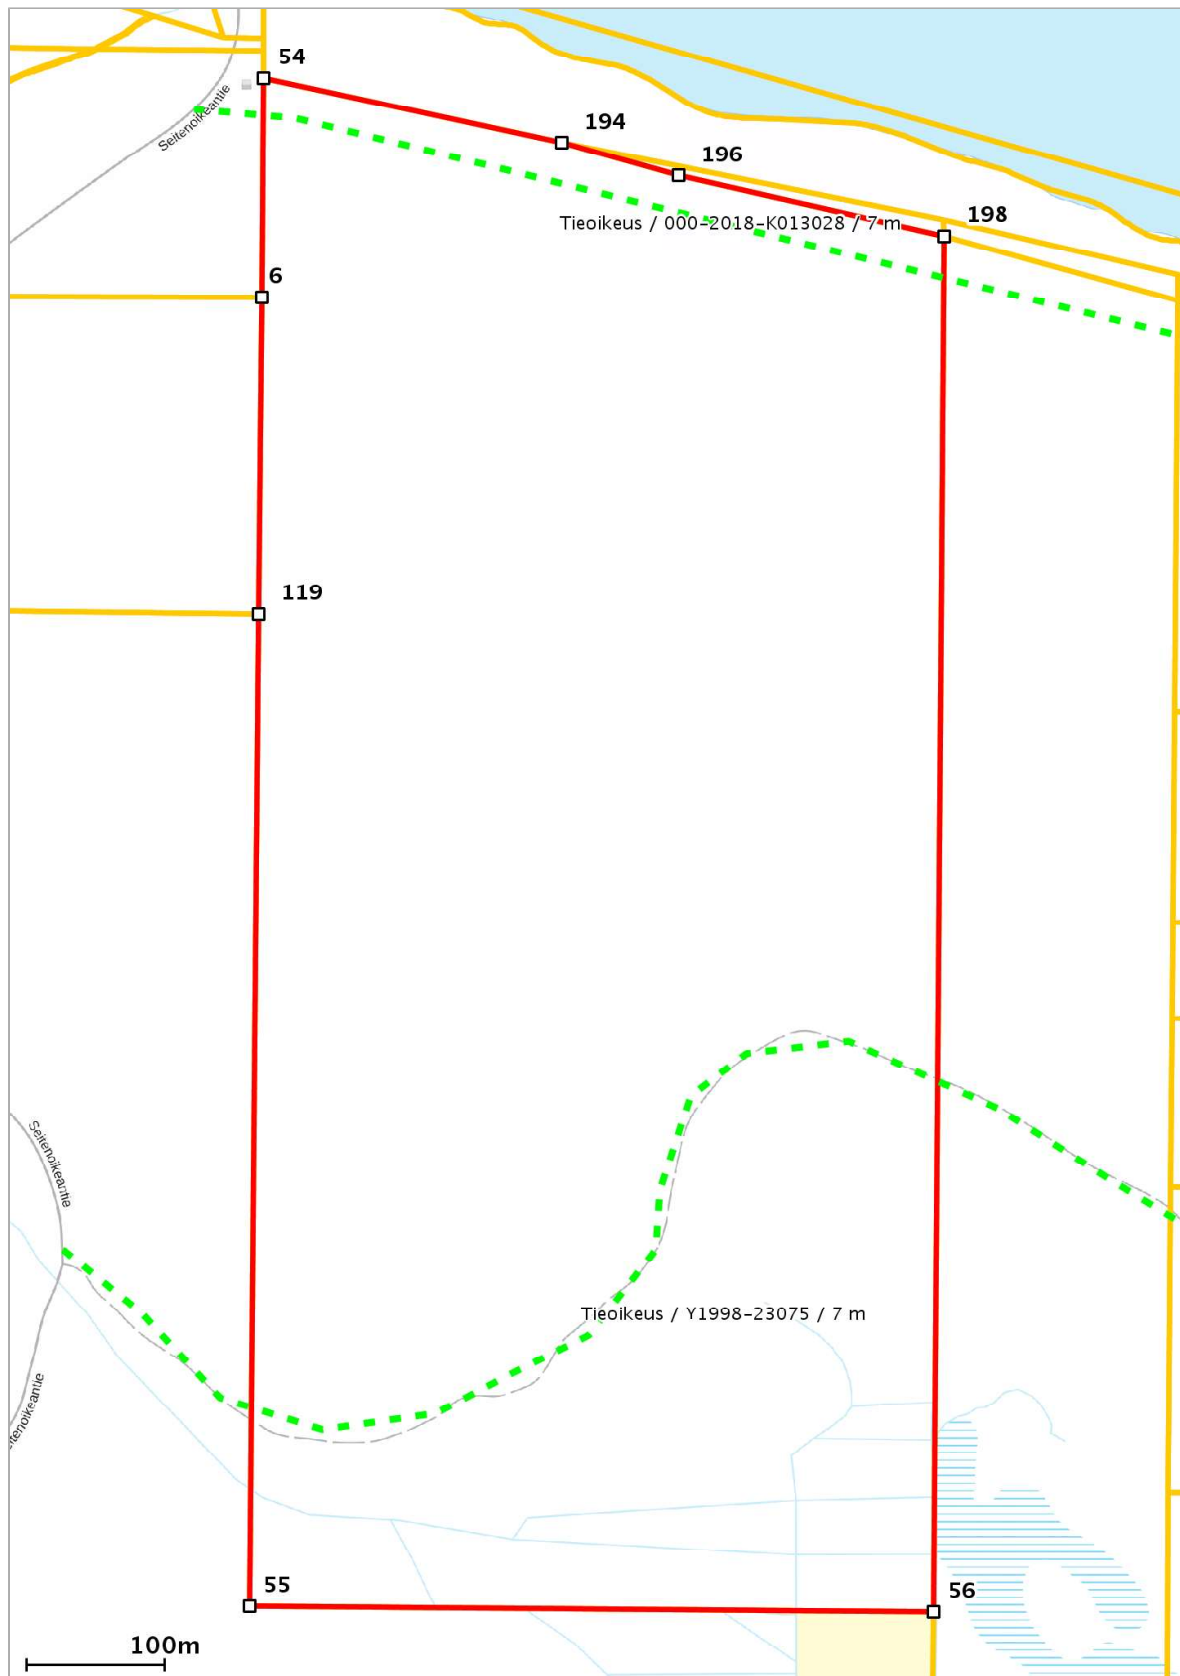

Tämä raportti on Suomen Asiakastieto Oy:n muodostama. Raportin tiedot perustuvat Maanmittauslaitoksen Kiinteistötietojärjestelmän ajantasaisiin rekisteritietoihin. Raportilla ei kuitenkaan ole samanlaista julkista luotettavuutta kuin virallisilla kiinteistötiedodokumenteilla. Kiinteistörekisterin tiedoissa voi olla epätarkkuuksia. Kiinteistön tarkka alueellinen ulottuvuus selviää toimitusasiakirjoista ja maastosta. Taustakartta on viitteellinen. Karttatulosteella näytetään kiinteistöä koskevat käyttöoikeusyksiköt, joiden sijaintitieto on merkitty kartan rajaamalle alueelle. Kartat © MML, kunnat.