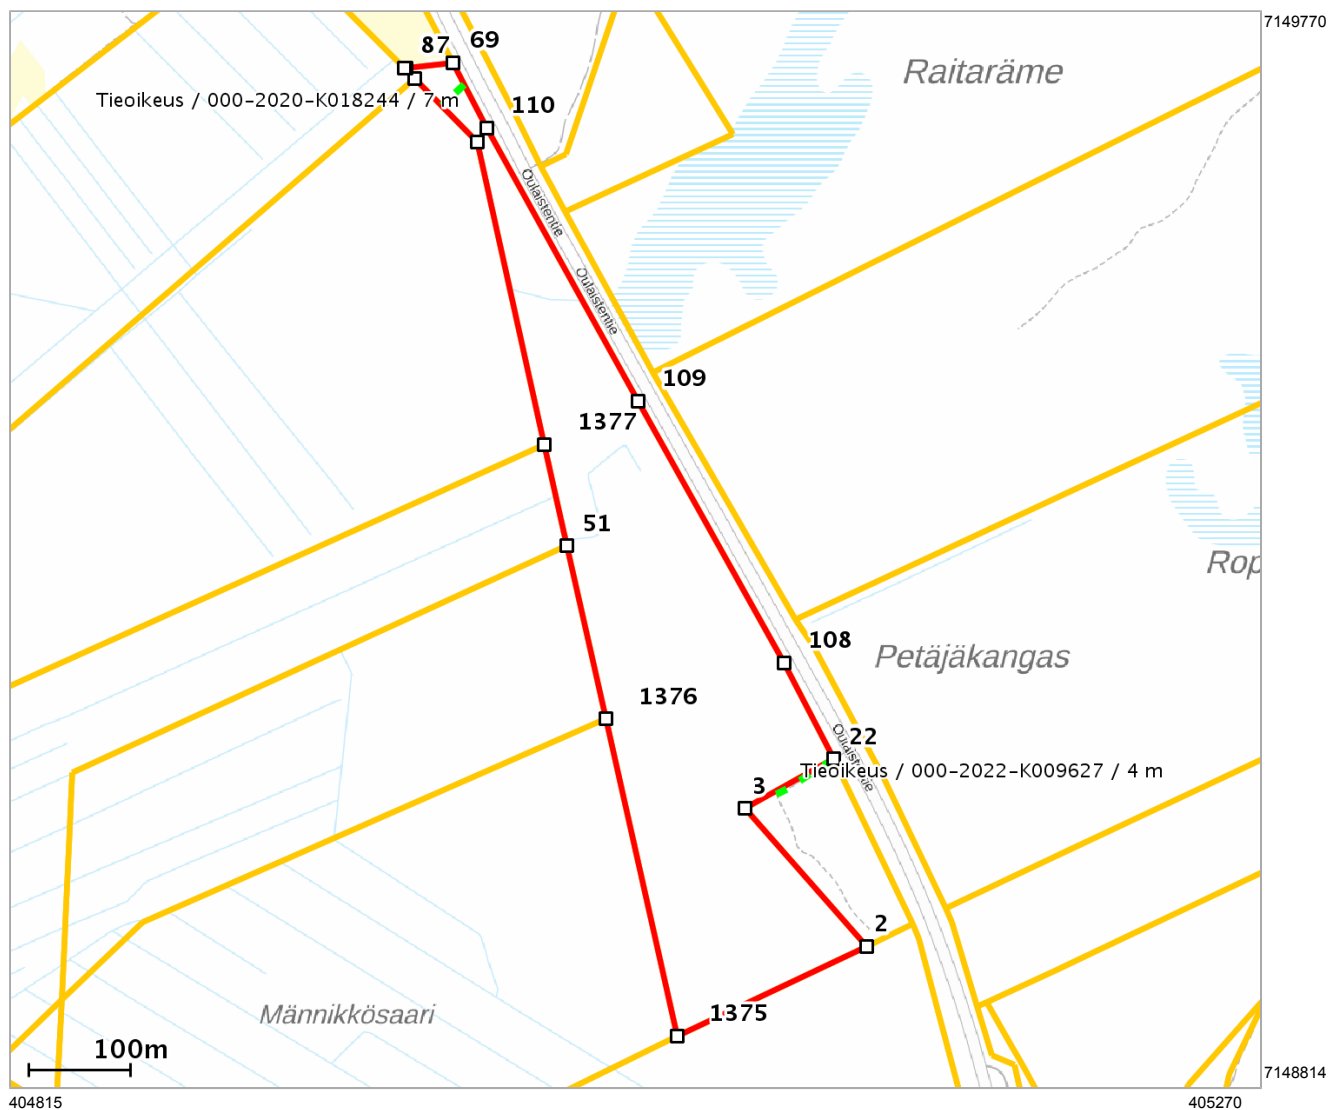

Lähestymiskartta

Perustiedot

Kiinteistötunnus :	678-420-39-90
Nimi :	Katajakoski
Rekisteriyksikkölaji :	Tila
Palstojen määrä :	1
Kunta :	Raase (678)
Arkistoviite :	MMLm/24324/33/2009
Kaavan mukainen käyttötarkoitus :	
Rekisteröintipvm :	01.01.2013
Kokonaispinta-ala :	11.29 ha
Olotila :	Voimassaoleva

Kiinteistö kartalla

Tämä raportti on Suomen Asiakastieto Oy:n muodostama. Raportin tiedot perustuvat Maanmittauslaitoksen Kiinteistötietojärjestelmän ajantasaisiin rekisteritietoihin. Raportilla ei kuitenkaan ole samanlaista julkista luotettavuutta kuin virallisilla kiinteistötietodokumenteilla. Kiinteistörekisterin tiedoissa voi olla epätarkkuuksia. Kiinteistön tarkka alueellinen ulottuvuus selviää toimitusasiakirjoista ja maastosta. Taustakartta on viitteellinen. Karttatulosteella näytetään kiinteistöä koskevat käyttöoikeusyksiköt, joiden sijaintitieto on merkitty kartan rajaamalle alueelle. Kartat © MML, kunnat.