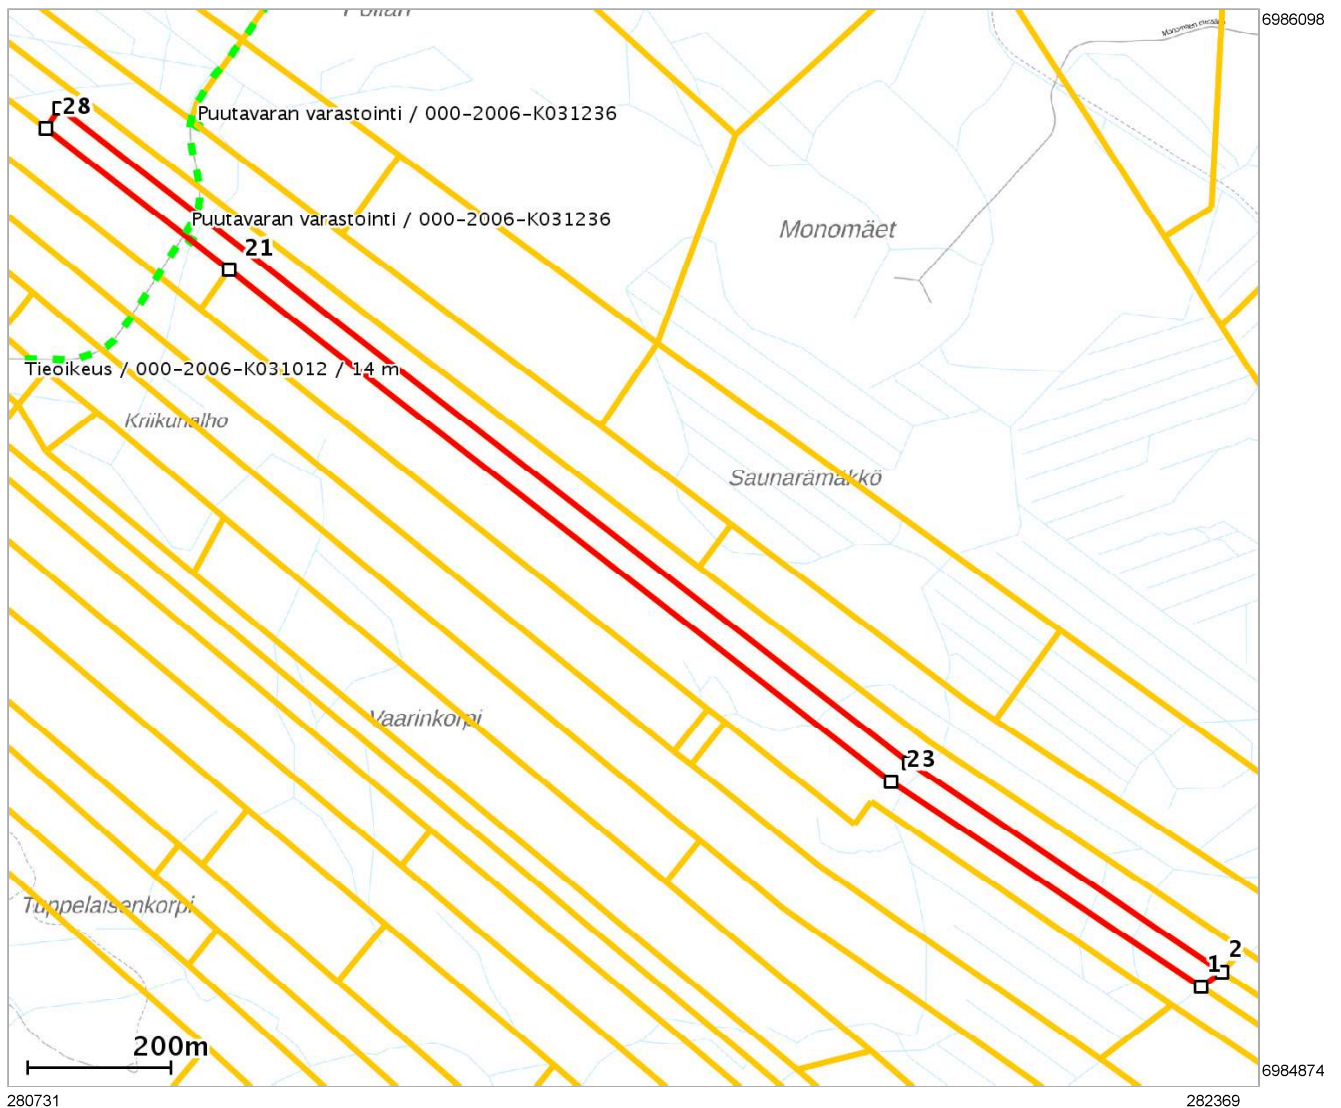

Lähestymiskartta

Perustiedot

Kiinteistötunnus :	743-425-17-90
Nimi :	KONTIONMAA
Rekisteriyksikkölaji :	Tila
Palstojen määrä :	1
Kunta :	Seinäjoki (743)
Arkistoviite :	4:841+K (Ylistaro)
Kaavan mukainen käyttötarkoitus :	
Rekisteröintipvm :	01.01.2009
Kokonaispinta-ala :	7.47 ha
Olotila :	Voimassaoleva

Kiinteistö kartalla

Tämä raportti on Suomen Asiakastieto Oy:n muodostama. Raportin tiedot perustuvat Maanmittauslaitoksen Kiinteistötietojärjestelmän ajantasaisiin rekisteritietoihin. Raportilla ei kuitenkaan ole samanlaista julkista luotettavuutta kuin virallisilla kiinteistötietodokumenteilla. Kiinteistörekisterin tiedoissa voi olla epätarkkuuksia. Kiinteistön tarkka alueellinen ulottuvuus selviää toimitusasiakirjoista ja maastosta. Taustakartta on viitteellinen. Karttatulosteella näytetään kiinteistöä koskevat käyttöoikeusyksiköt, joiden sijaintitieto on merkitty kartan rajaamalle alueelle. Kartat © MML, kunnat.