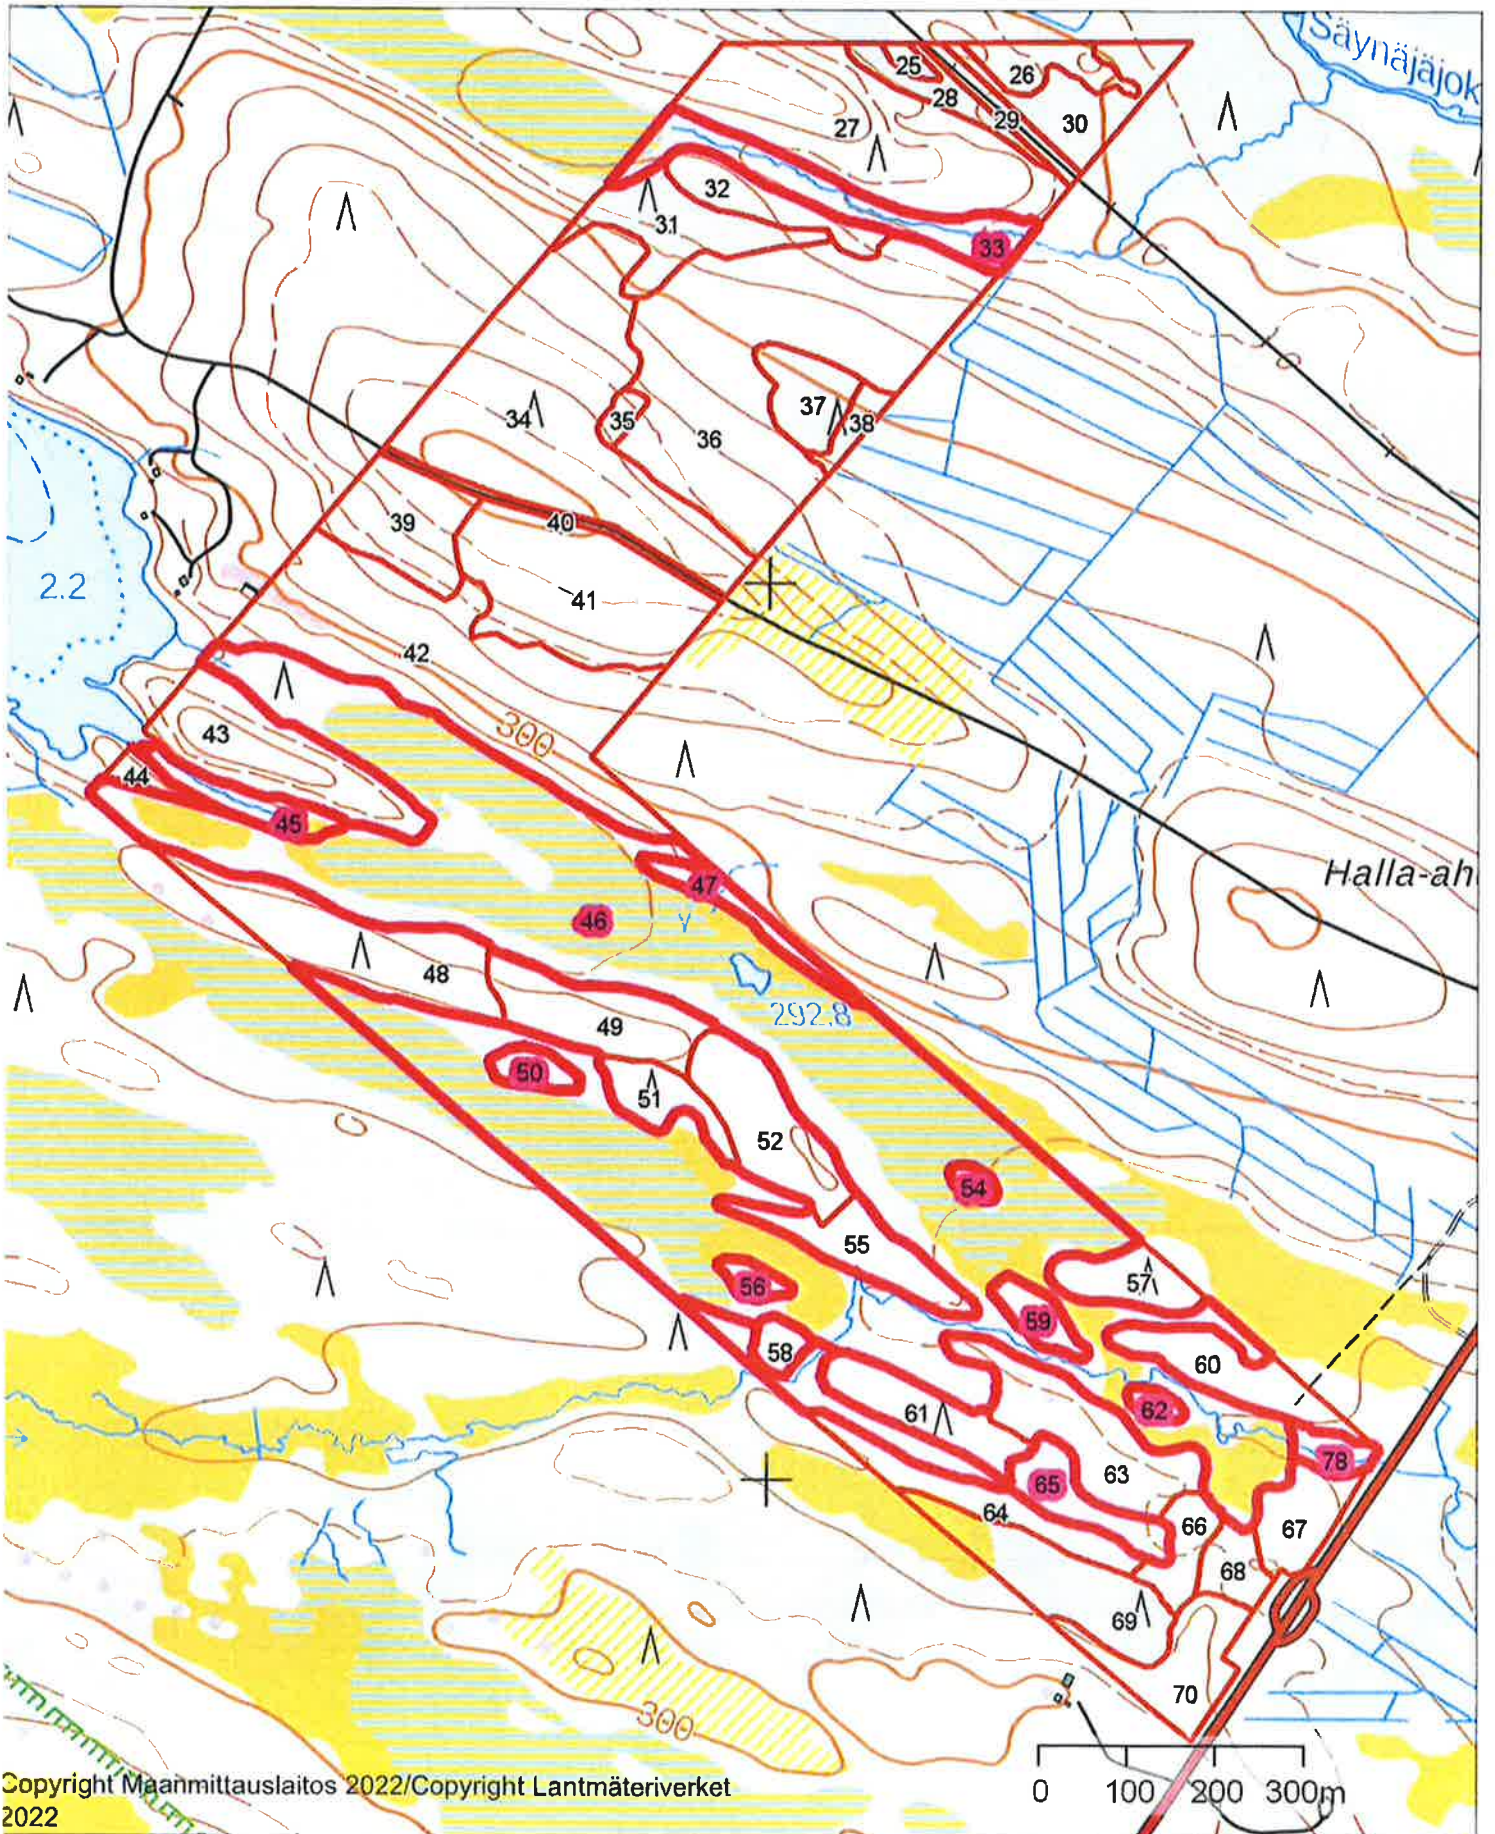

Kiinteistö: VIERELÄ 305-411-190-16  
Omistaja:  
Puhelinnumero:

Koordinaatisto ETRS-TM35FIN  
Keskipiste (595748, 7317596)  
Tulostettu 31.10.2023

Kiinteistö: VIERELÄ 305-411-190-16  
Omistaja: I  
Puhelinnumero:

Koordinaatisto ETRS-TM35FIN  
Keskipiste (593970, 7315618)  
Tulostettu 31.10.2023

Kiinteistö: VIERELÄ 305-411-190-16  
Omistaja:  
Puhelinnumero:

Koordinaatisto ETRS-TM35FIN  
Keskipiste (585199, 7306396)  
Tulostettu 31.10.2023