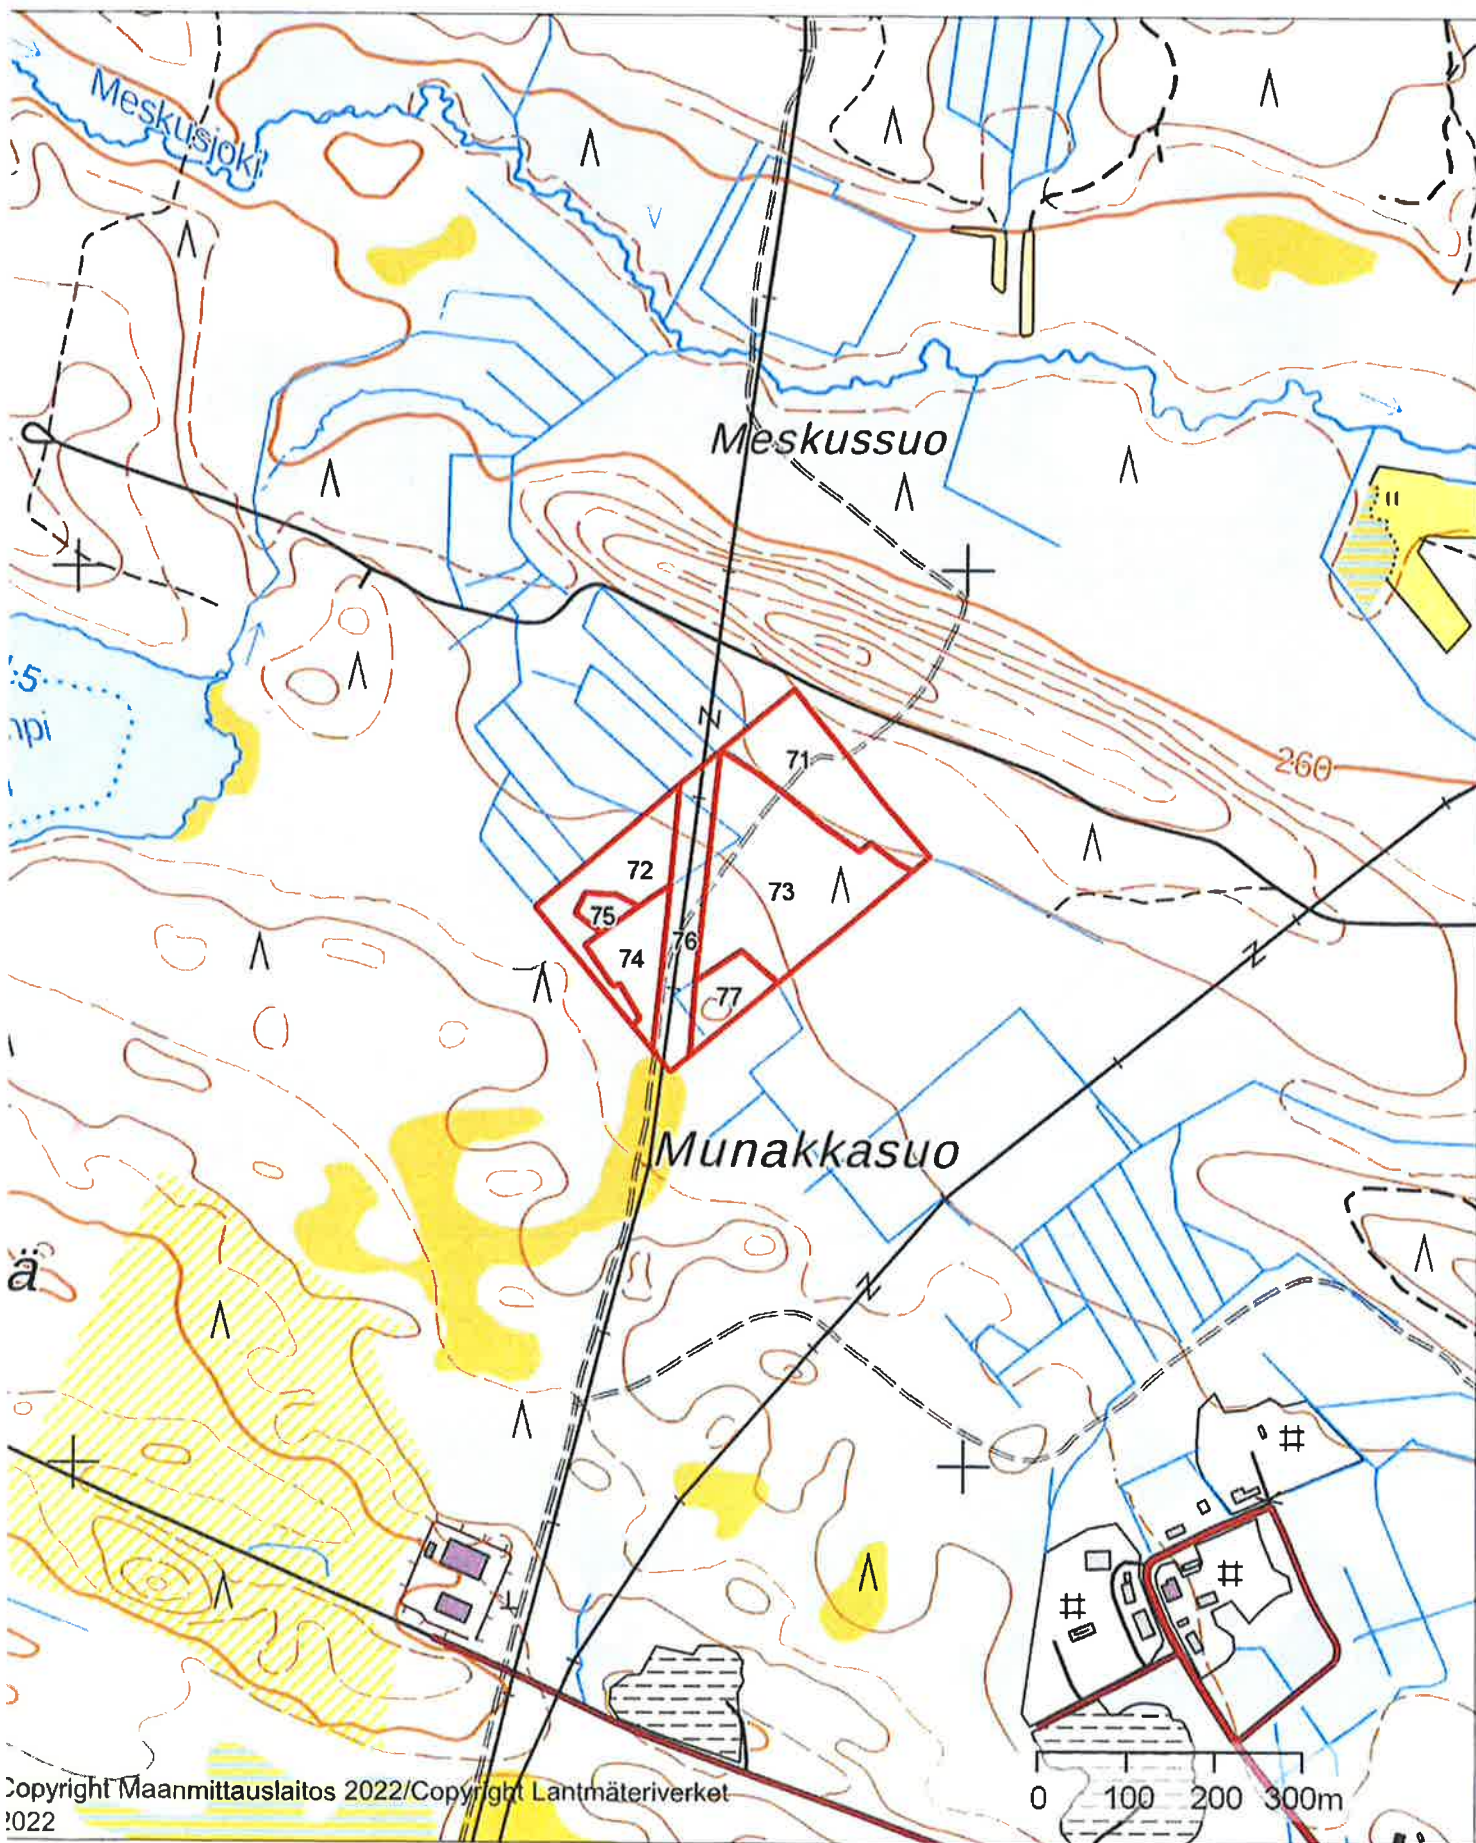

Kiinteistö: VIERELÄ 305-411-190-16  
Omistaja:  
Puhelinnumero:

Koordinaatisto ETRS-TM35FIN  
Keskipiste (595748, 7317596)  
Tulostettu 31.10.2023

Kiinteistö: VIERELÄ 305-411-190-16  
Omistaja: I  
Puhelinnumero:

Koordinaatisto ETRS-TM35FIN  
Keskipiste (593970, 7315618)  
Tulostettu 31.10.2023

Kiinteistö: VIERELÄ 305-411-190-16  
Omistaja:  
Puhelinnumero:

Koordinaatisto ETRS-TM35FIN  
Keskipiste (585199, 7306396)  
Tulostettu 31.10.2023