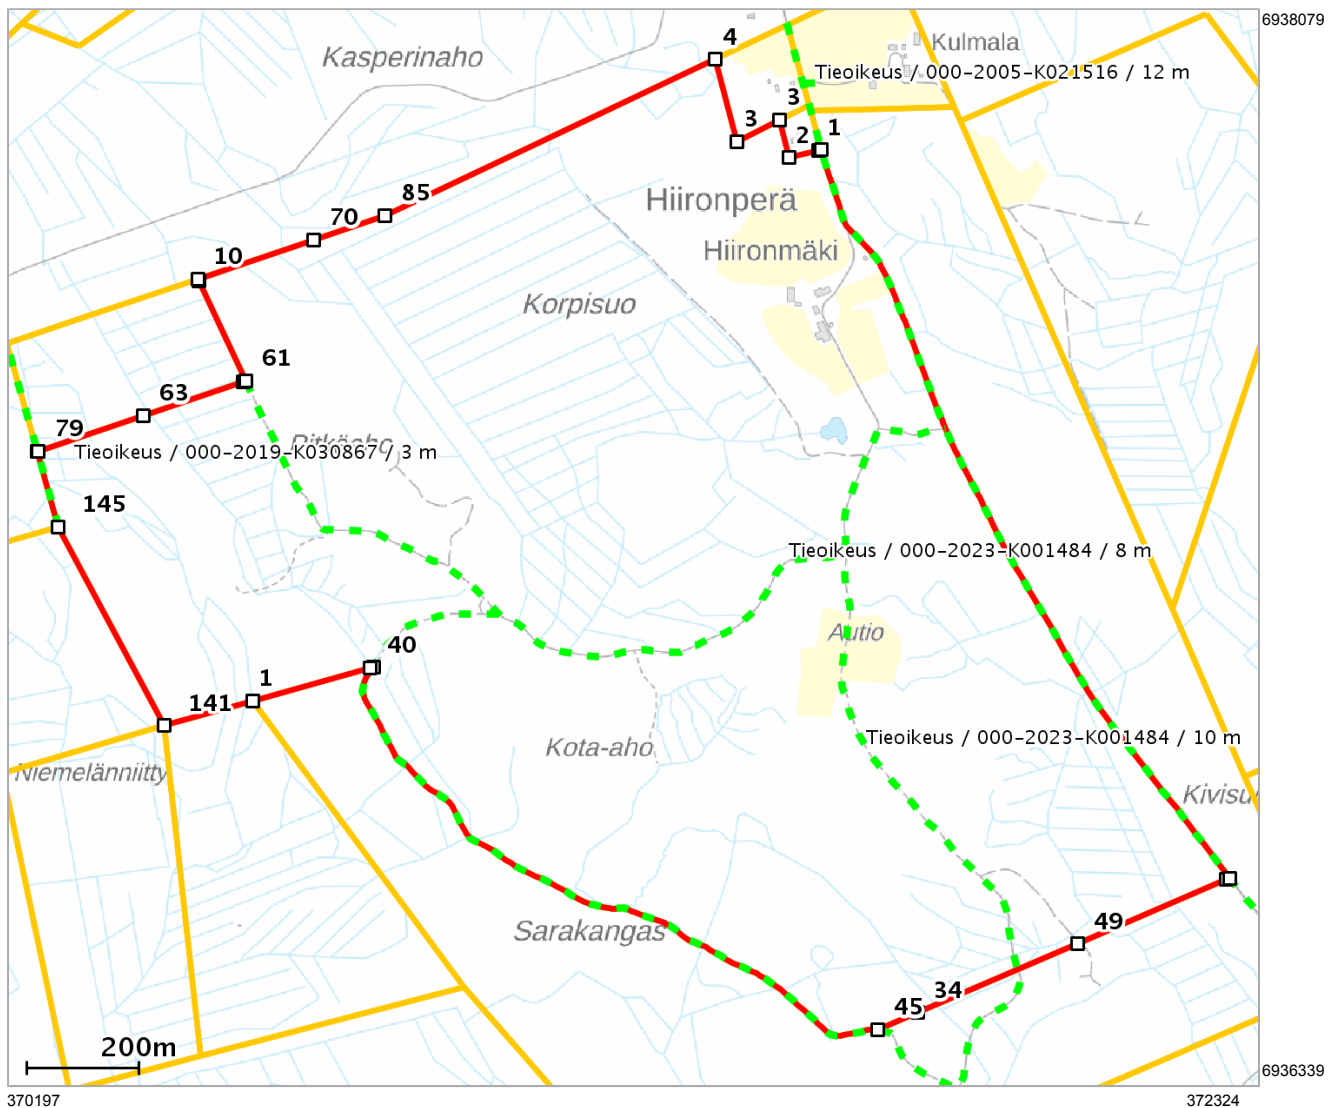

Lähestymiskartta

Perustiedot

Kiinteistötunnus :	989-404-10-18
Nimi :	HIIRONMÄKI
Rekisteriyksikkölaji :	Tila
Palstojen määrä :	1
Kunta :	Ähtäri (989)
Arkistoviite :	10:71
Kaavan mukainen käyttötarkoitus :	
Rekisteröintipvm :	22.06.1960
Kokonaispinta-ala :	195.6066 ha
Olutila :	Voimassaoleva

Kiinteistö kartalla

Tämä raportti on Suomen Asiakastieto Oy:n muodostama. Raportin tiedot perustuvat Maanmittauslaitoksen Kiinteistö tietojärjestelmän ajantasaisiin rekisteritietoihin. Raportilla ei kuitenkaan ole samanlaista julkista luotettavuutta kuin virallisilla kiinteistö tietodokumenteilla. Kiinteistö rekisterin tiedoissa voi olla epätarkkuuksia. Kiinteistön tarkka alueellinen ulottuvuus selviää toimitusasiakirjoista ja maastosta. Taustakartta on viitteellinen. Karttatulosteella näytetään kiinteistöä koskevat käyttöoikeusyksiköt, joiden sijaintitieto on merkitty kartan rajaamalle alueelle. Kartat © MML, kunnat.