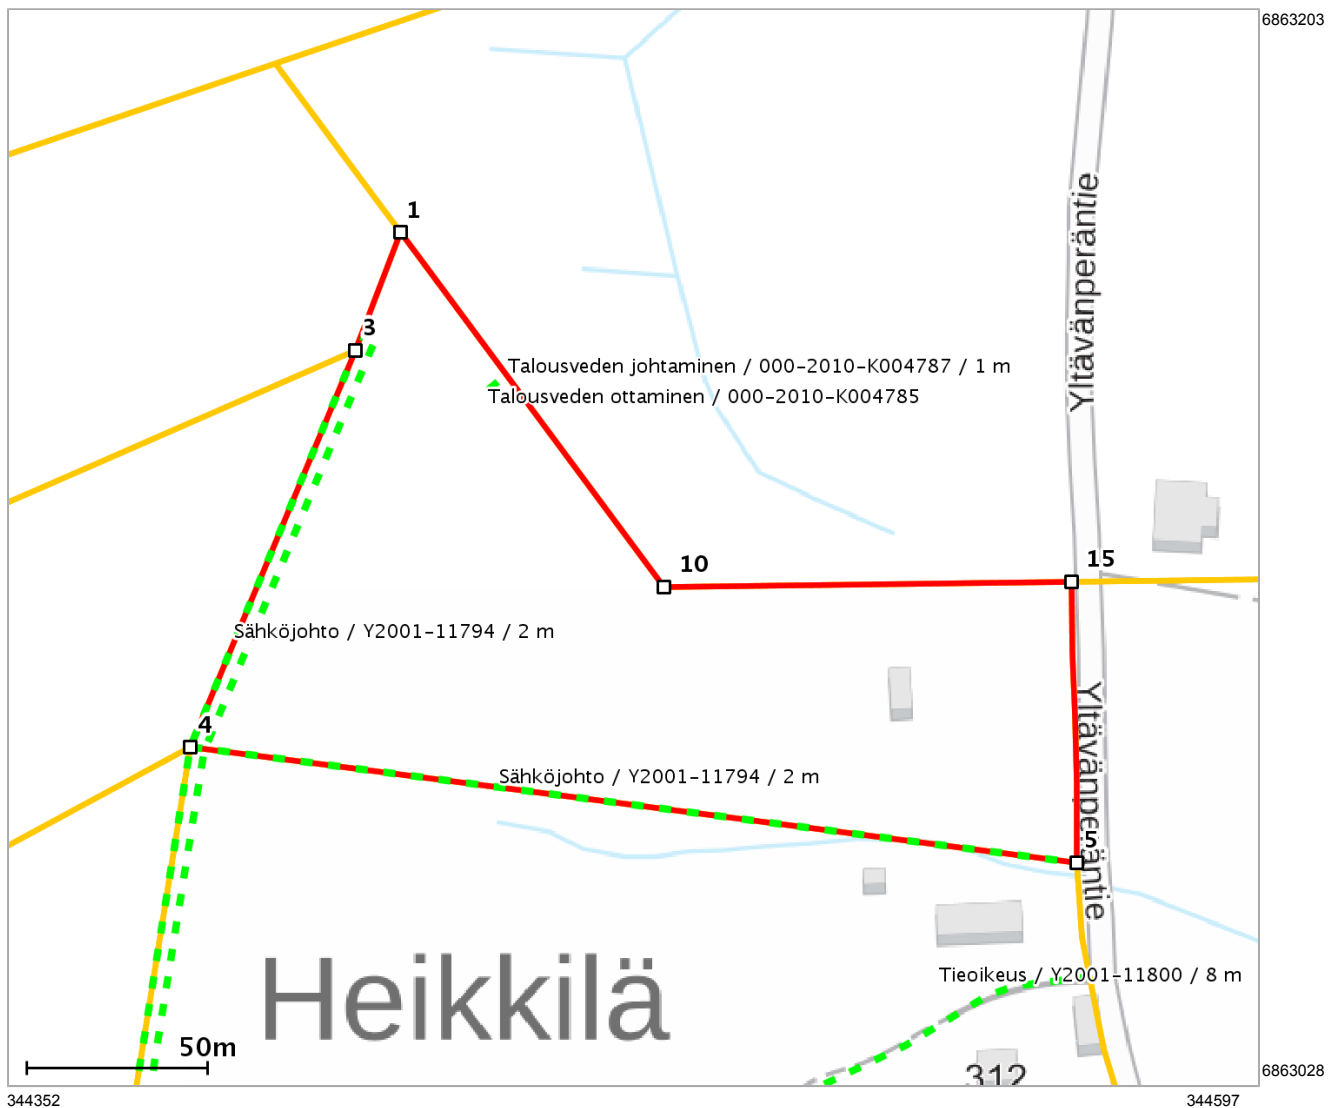

Lähestymiskartta

Perustiedot

Kiinteistötunnus :	702-406-1-881
Nimi :	Heikintorppa
Rekisteriyksikkölaji :	Tila
Palstojen määrä :	1
Kunta :	Ruovesi (702)
Arkistoviite :	702:2001:14
Kaavan mukainen käyttötarkoitus :	
Rekisteröintipvm :	17.01.2001
Kokonaispinta-ala :	1.982 ha
Olotila :	Voimassaoleva

Kiinteistö kartalla

Tämä raportti on Suomen Asiakastieto Oy:n muodostama. Raportin tiedot perustuvat Maanmittauslaitoksen Kiinteistötietojärjestelmän ajantasaisiin rekisteritietoihin. Raportilla ei kuitenkaan ole samanlaista julkista luotettavuutta kuin virallisilla kiinteistötietodokumenteilla. Kiinteistörekisterin tiedoissa voi olla epätarkkuuksia. Kiinteistön tarkka alueellinen ulottuvuus selviää toimitusasiakirjoista ja maastosta. Taustakartta on viitteellinen. Karttatulosteella näytetään kiinteistöä koskevat käyttöoikeusyksiköt, joiden sijaintitieto on merkitty kartan rajaamalle alueelle. Kartat © MML, kunnat.