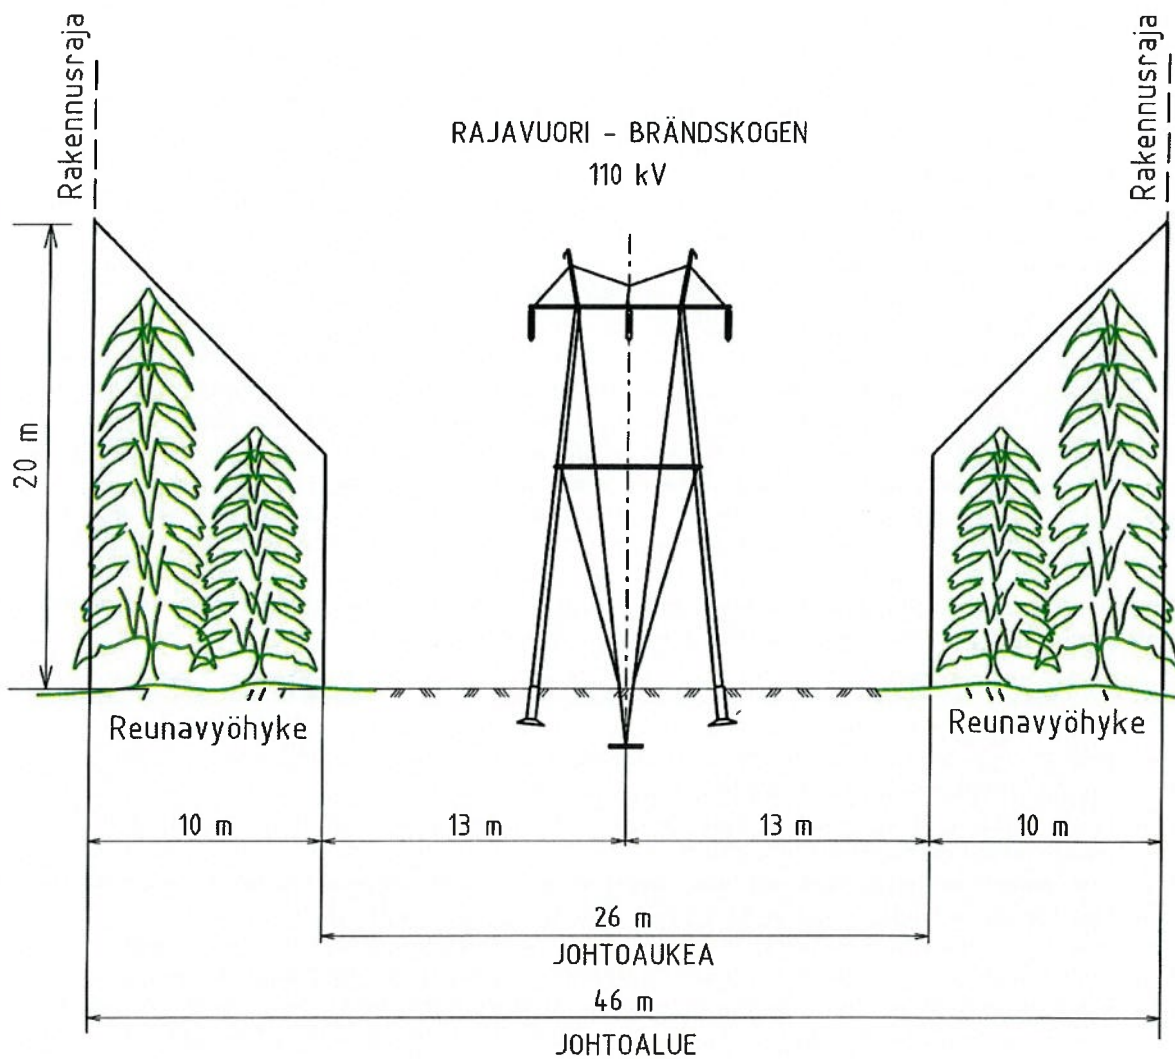

Muutos	Sivu(t)	Päiväys	Kuvaus	Tehn	Tark.

EPV ALUEVERKKO OY

EMPOWER

Otsikko
RAJAVUORI-BRÄNDSKOGEN
110 kV VOIMAJOHTO
ALUSTAVA JOHTOALUE

Suunnittelija/pvm
Tark / pvm
Hys / pvm
Pvm 26.4.2018 hhei
Lehti

Org yks	Suhde	Taso/taji	Koko	Kohde	Asiallunus	Numero	Lehti	Muutos
			A4	VJ126	-110	-001		
Korvaa			Korvaltu			Mavilyspvm