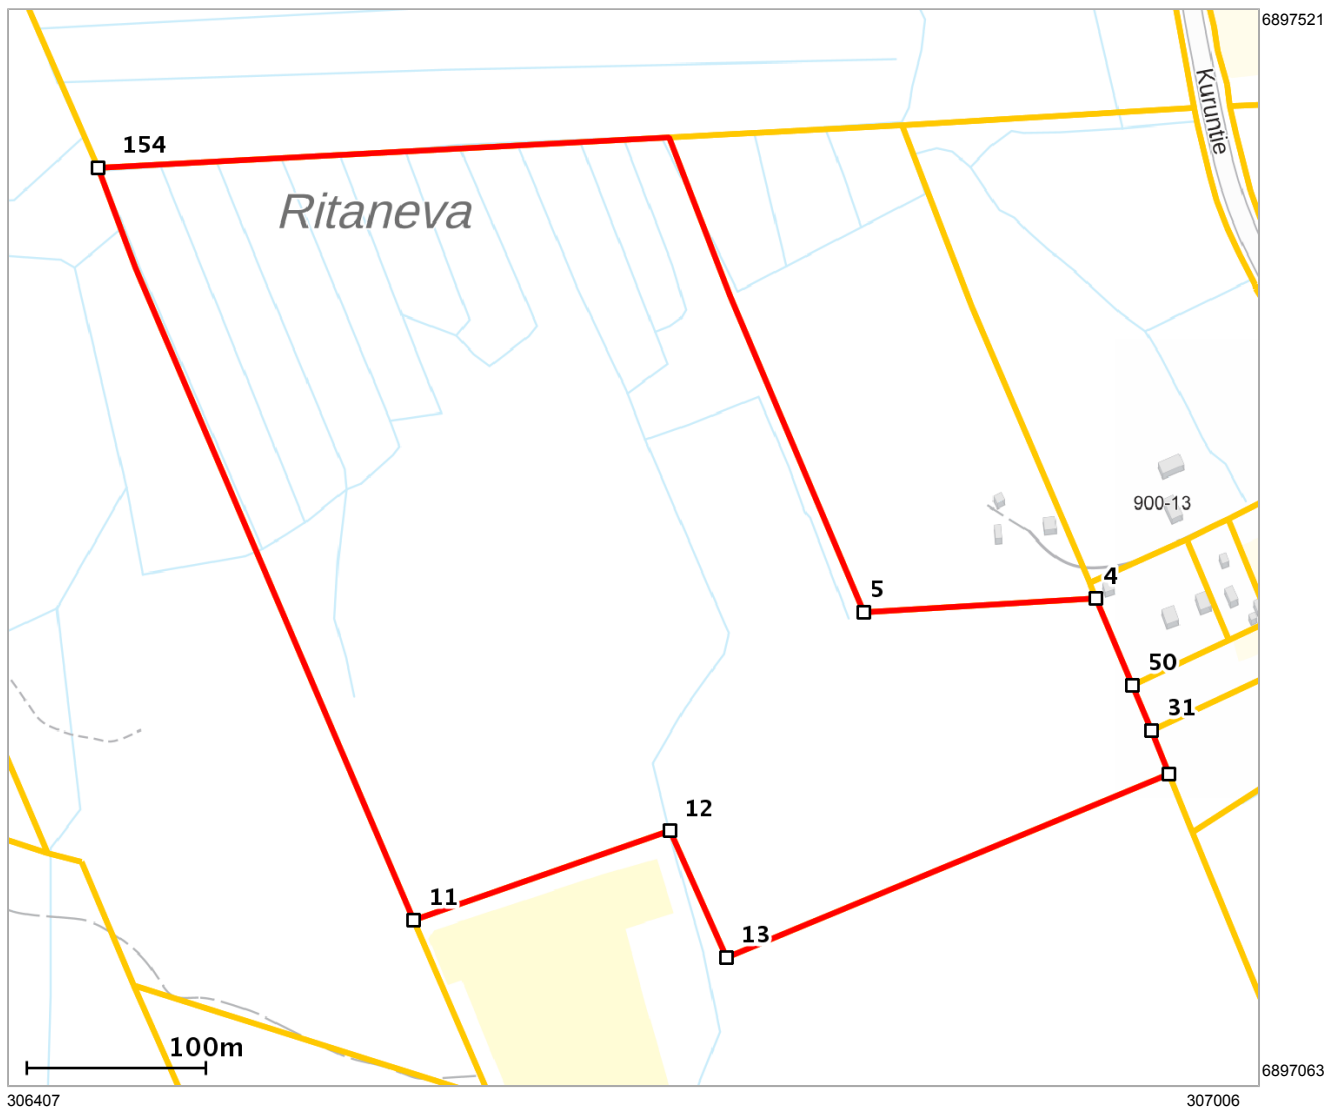

Lähestymiskartta

Perustiedot

Kiinteistötunnus :	250-409-19-7
Nimi :	METSÄHYYPÄ
Rekisteriyksikkölaji :	Tila
Palstojen määrä :	1
Kunta :	Kihniö (250)
Arkistoviite :	8:77
Kaavan mukainen käyttötarkoitus :	
Rekisteröintipvm :	27.05.1957
Kokonaispinta-ala :	15.0 ha
Olotila :	Voimassaoleva

Kiinteistö kartalla

Tämä raportti on Suomen Asiakastieto Oy:n muodostama. Raportin tiedot perustuvat Maanmittauslaitoksen Kiinteistötietojärjestelmän ajantasaisiin rekisteritietoihin. Raportilla ei kuitenkaan ole samanlaista julkista luotettavuutta kuin virallisilla kiinteistötietodokumenteilla. Kiinteistörekisterin tiedoissa voi olla epätarkkuuksia. Kiinteistön tarkka alueellinen ulottuvuus selviää toimitusasiakirjoista ja maastosta. Taustakartta on viitteellinen. Karttatulosteella näytetään kiinteistöä koskevat käyttöoikeusyksiköt, joiden sijaintitieto on merkitty kartan rajaamalle alueelle. Kartat © MML, kunnat.