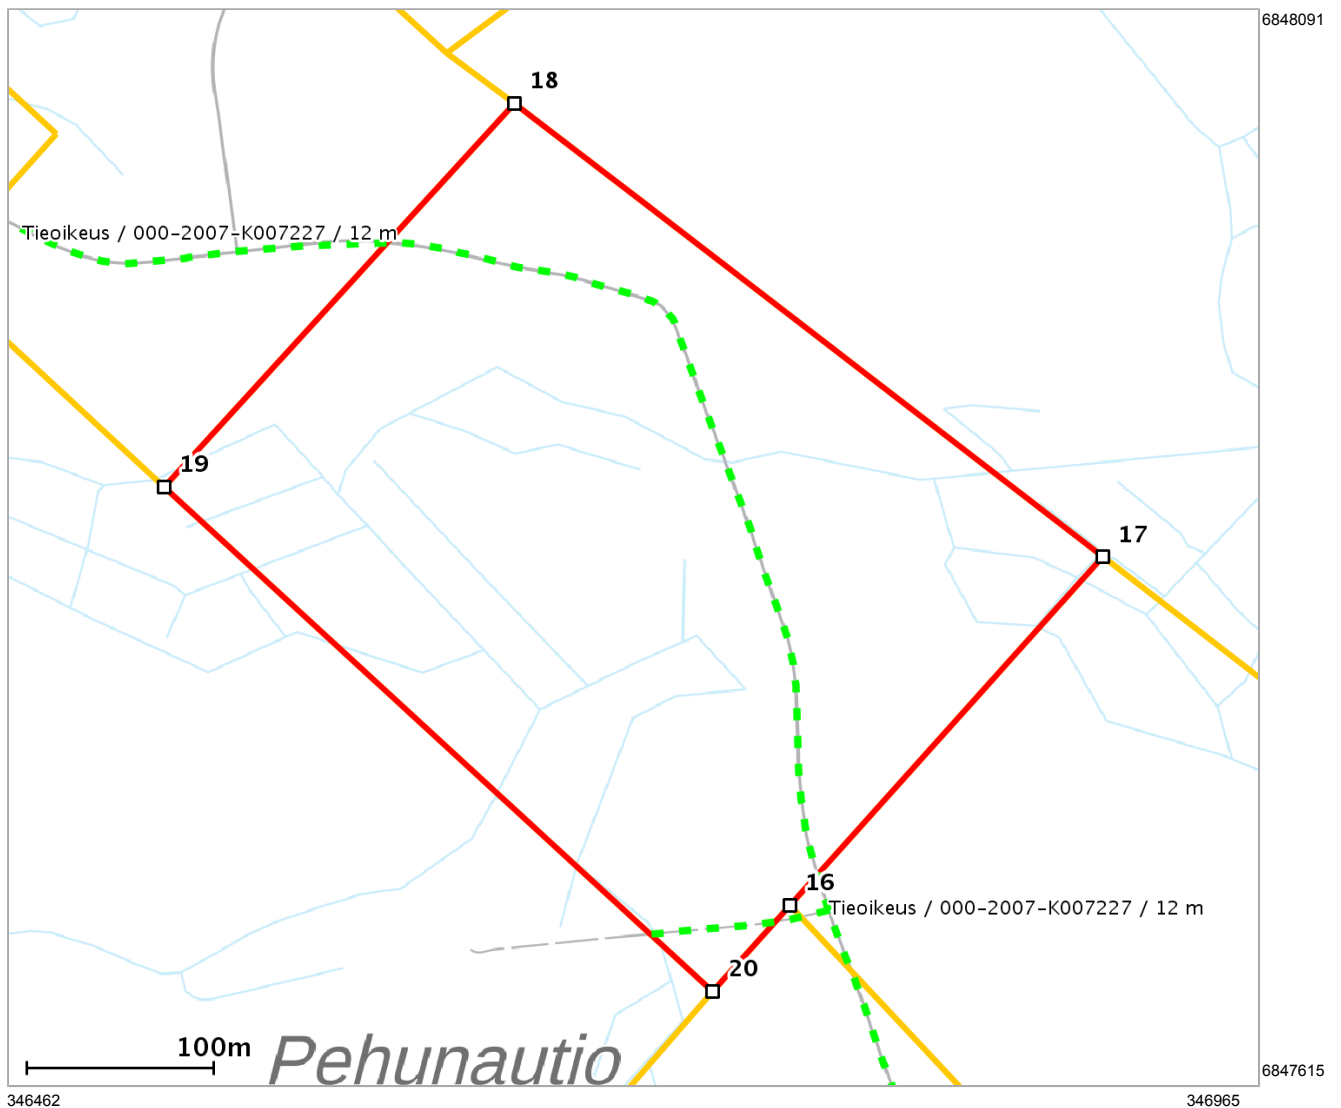

Kiinteistö kartalla

Tämä raportti on Suomen Asiakastieto Oy:n muodostama. Raportin tiedot perustuvat Maanmittauslaitoksen Kiinteistötietojärjestelmän ajantasaisiin rekisteritietoihin. Raportilla ei kuitenkaan ole samanlaista julkista luotettavuutta kuin virallisilla kiinteistötietodokumenteilla. Kiinteistörekisterin tiedoissa voi olla epätarkkuuksia. Kiinteistön tarkka alueellinen ulottuvuus selviää toimitusasiakirjoista ja maastosta. Taustakartta on viitteellinen. Karttatulosteella näytetään kiinteistöä koskevat käyttöoikeusyksiköt, joiden sijaintitieto on merkitty kartan rajaamalle alueelle. Kartat © MML, kunnat.