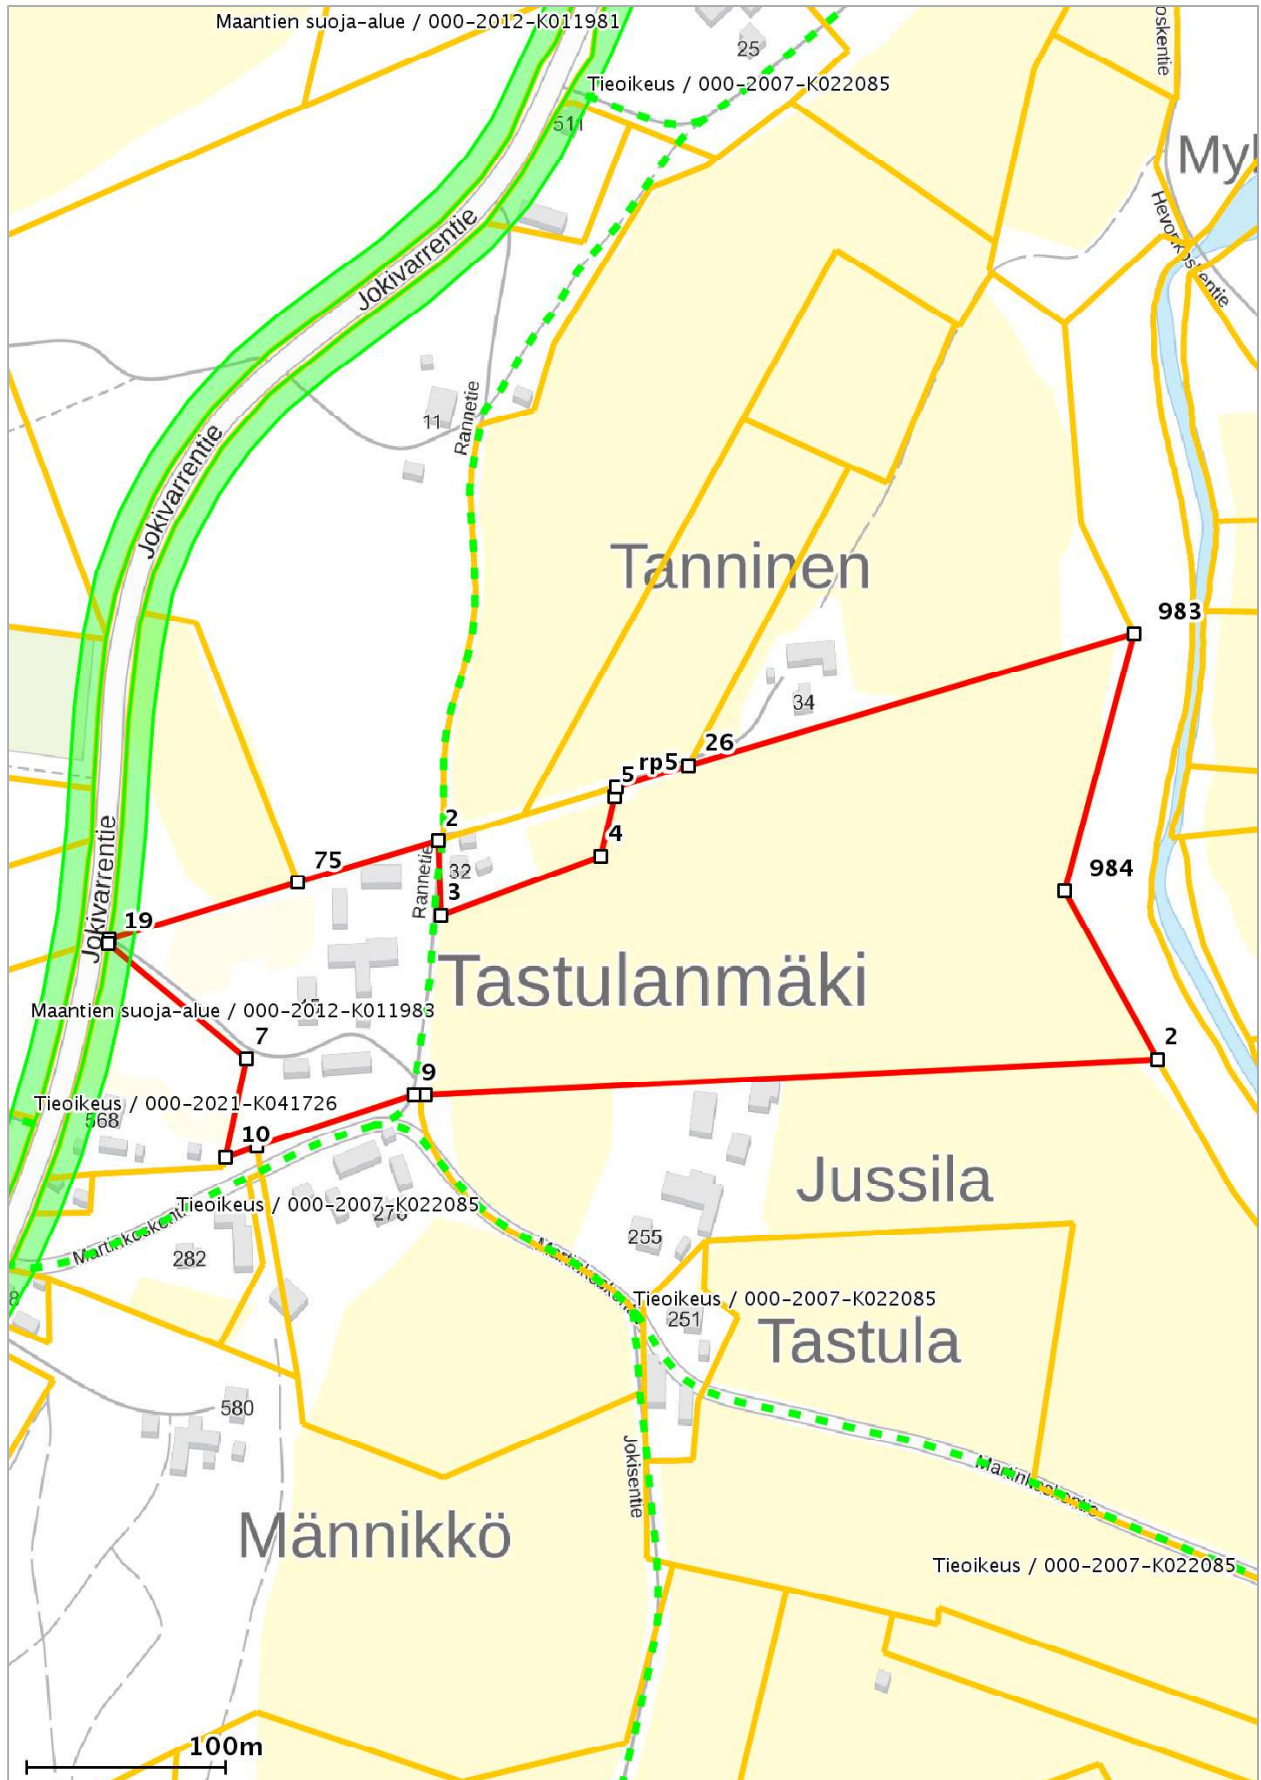

Tämä raportti on Suomen Asiakastieto Oy:n muodostama. Raportin tiedot perustuvat Maanmittauslaitoksen Kiinteistötietojärjestelmän ajantasaisiin rekisteritietoihin. Raportilla ei kuitenkaan ole samanlaista julkista luotettavuutta kuin virallisilla kiinteistötietodokumenteilla. Kiinteistörekisterin tiedoissa voi olla epätarkkuuksia. Kiinteistön tarkka alueellinen ulottuvuus selviää toimitusasiakirjoista ja maastosta. Taustakartta on viitteellinen. Karttatulosteella näytetään kiinteistöä koskevat käyttöoikeusyksiköt, joiden sijaintitieto on merkitty kartan rajaamalle alueelle. Kartat © MML, kunnat.