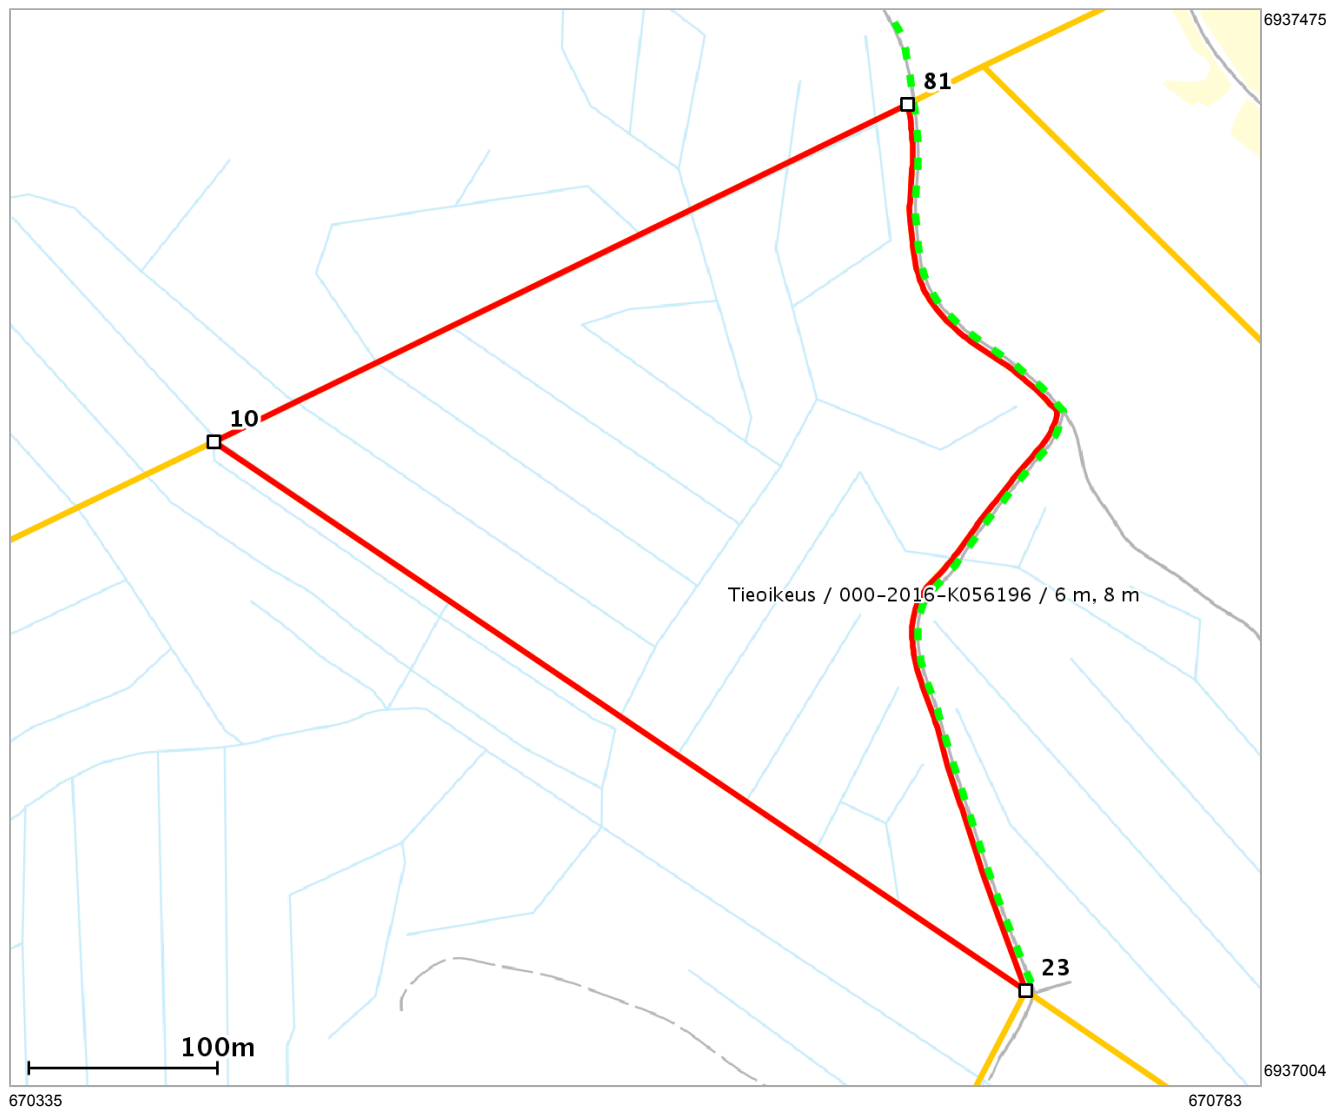

Lähestymiskartta

Perustiedot

Kiinteistötunnus :	167-415-1-26
Nimi :	Marjokorpi
Rekisteriyksikkölaji :	Tila
Palstojen määrä :	1
Kunta :	Joensuu (167)
Arkistoviite :	251:2001:23
Kaavan mukainen käyttötarkoitus :	
Rekisteröintipvm :	01.01.2005
Kokonaispinta-ala :	9.039 ha
Olotila :	Voimassaoleva

Kiinteistö kartalla

Tämä raportti on Suomen Asiakastieto Oy:n muodostama. Raportin tiedot perustuvat Maanmittauslaitoksen Kiinteistötietojärjestelmän ajantasaisiin rekisteritietoihin. Raportilla ei kuitenkaan ole samanlaista julkista luotettavuutta kuin virallisilla kiinteistötietodokumenteilla. Kiinteistörekisterin tiedoissa voi olla epätarkkuuksia. Kiinteistön tarkka alueellinen ulottuvuus selviää toimitusasiakirjoista ja maastosta. Taustakartta on viitteellinen. Karttatulosteella näytetään kiinteistöä koskevat käyttöoikeusyksiköt, joiden sijaintitieto on merkitty kartan rajaamalle alueelle. Kartat © MML, kunnat.