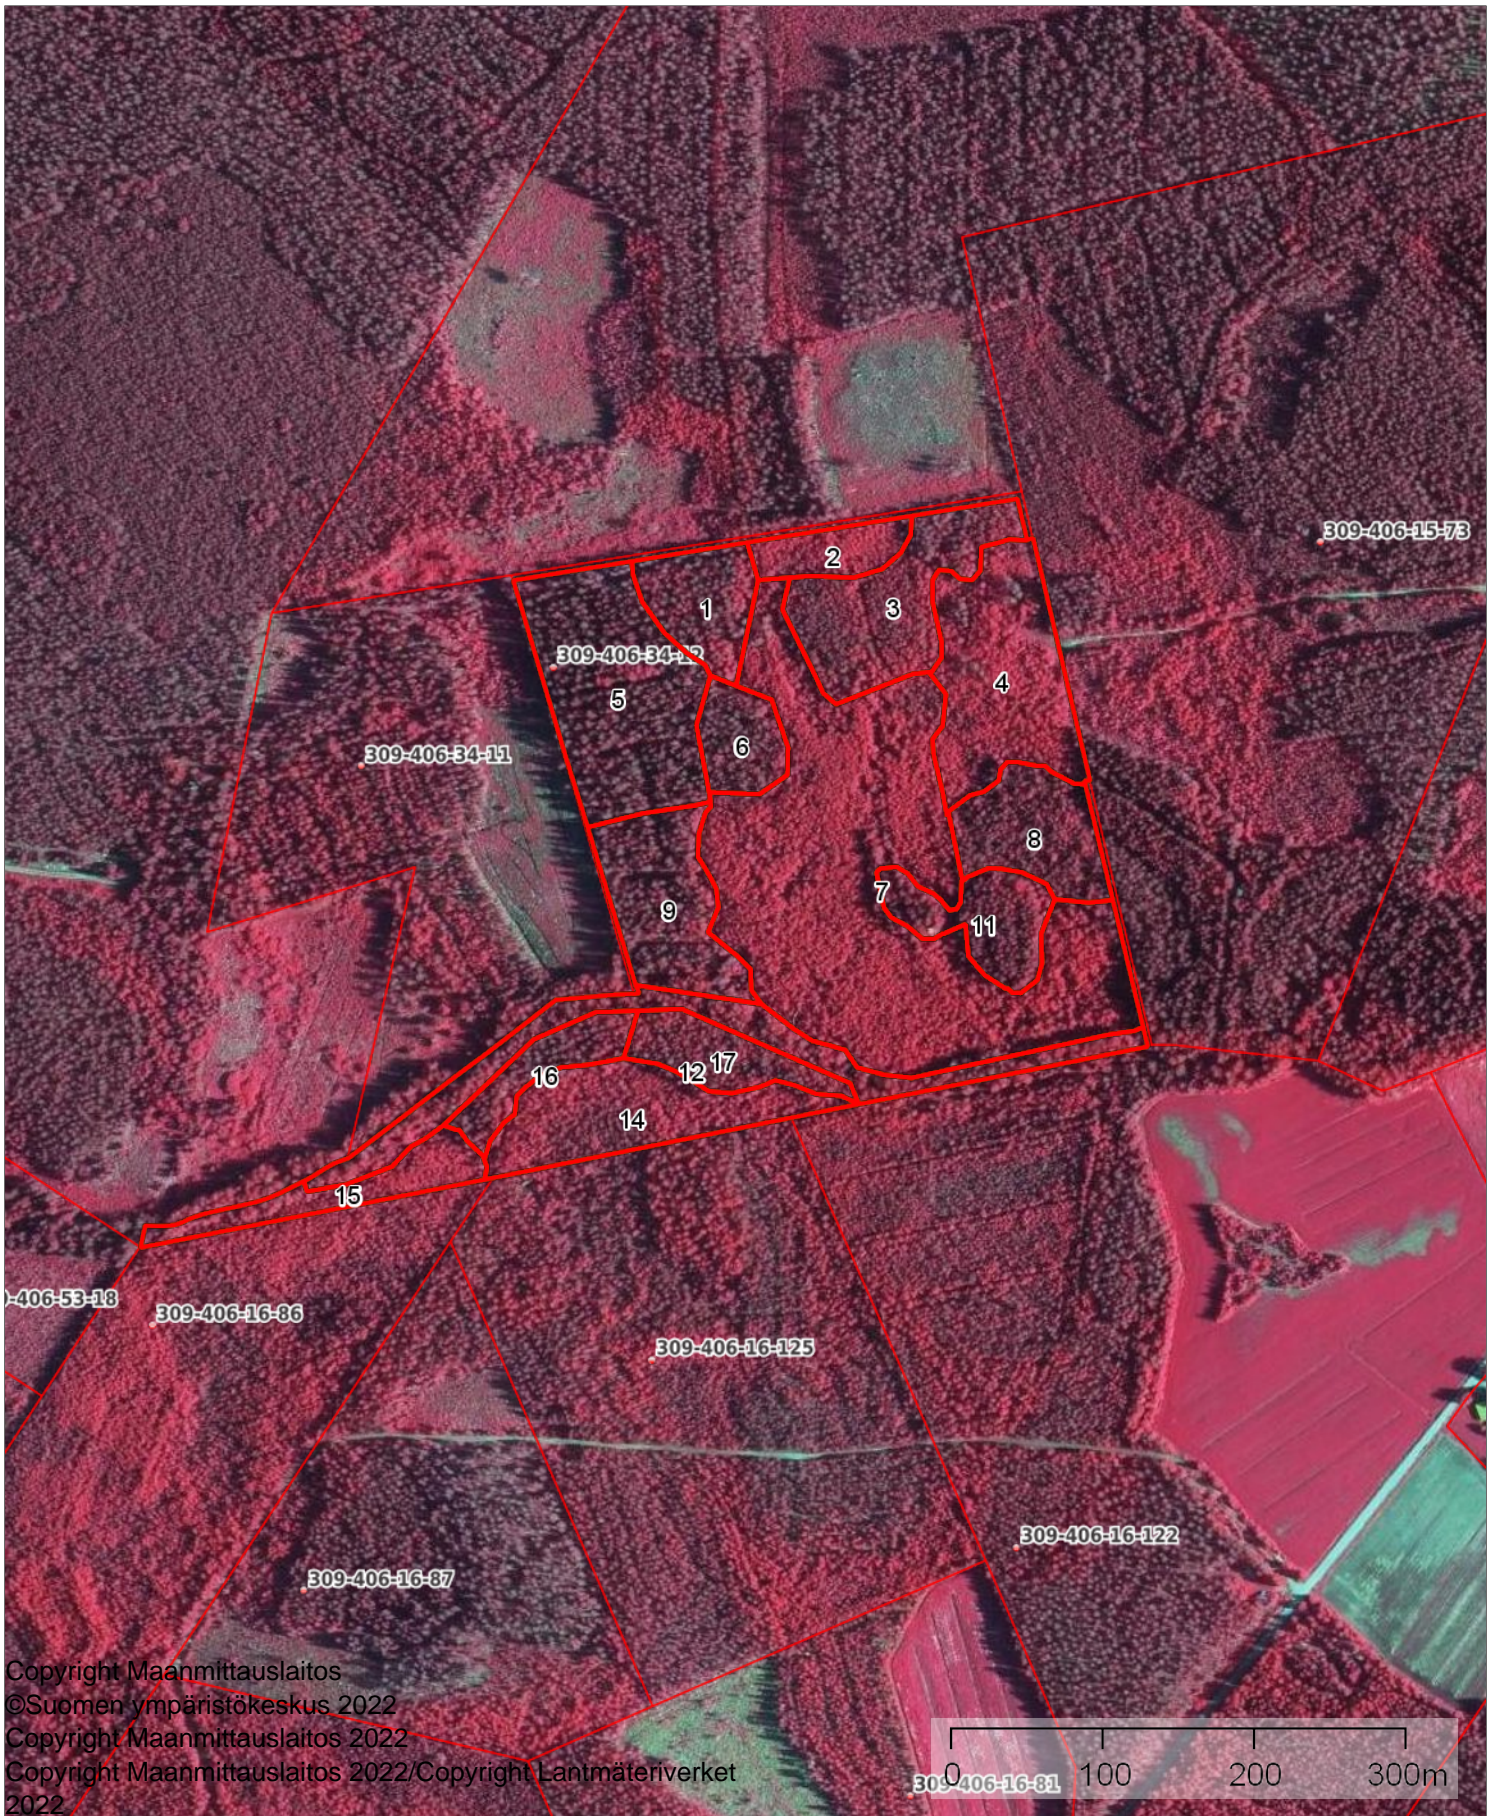

1:5000

Koordinaatisto

ETRS-TM35FIN

Keskipiste

(603906, 6964847)

Tulostettu

11.3.2024

Copyright Maanmittauslaitos

©Suomen ympäristökeskus 2022

Copyright Maanmittauslaitos 2022

Copyright Maanmittauslaitos 2022/Copyright Lantmäteriverket

2022