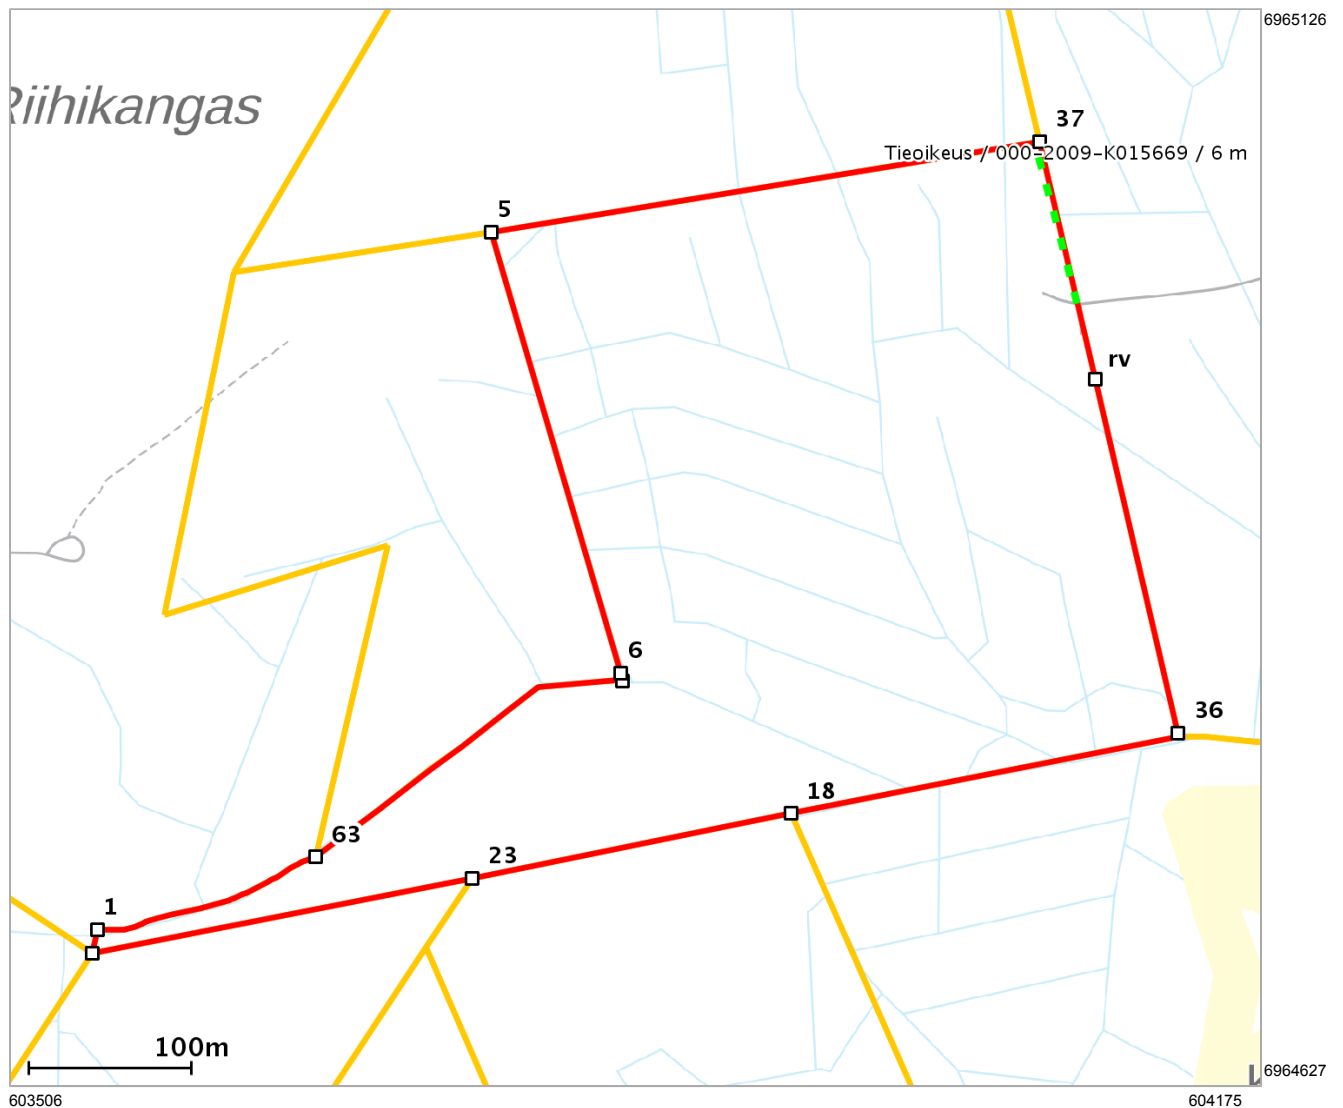

## Lähestymiskartta

## Perustiedot

Kiinteistötunnus :	309-406-34-12
Nimi :	RIIHISUO
Rekisteriyksikkölaji :	Tila
Palstojen määrä :	1
Kunta :	Outokumpu ( 309 )
Arkistoviite :	4:183
Kaavan mukainen käyttötarkoitus :	
Rekisteröintipvm :	28.02.1934
Kokonaispinta-ala :	13.189 ha
Olotila :	Voimassaoleva

## Kiinteistö kartalla

Tämä raportti on Suomen Asiakastieto Oy:n muodostama. Raportin tiedot perustuvat Maanmittauslaitoksen Kiinteistötietojärjestelmän ajantasaisiin rekisteritietoihin. Raportilla ei kuitenkaan ole samanlaista julkista luotettavuutta kuin virallisilla kiinteistötietodokumenteilla. Kiinteistörekisterin tiedoissa voi olla epätarkkuuksia. Kiinteistön tarkka alueellinen ulottuvuus selviää toimitusasiakirjoista ja maastosta. Taustakartta on viitteellinen. Karttatulosteella näytetään kiinteistöä koskevat käyttöoikeusyksiköt, joiden sijaintitieto on merkitty kartan rajaamalle alueelle. Kartat © MML, kunnat.