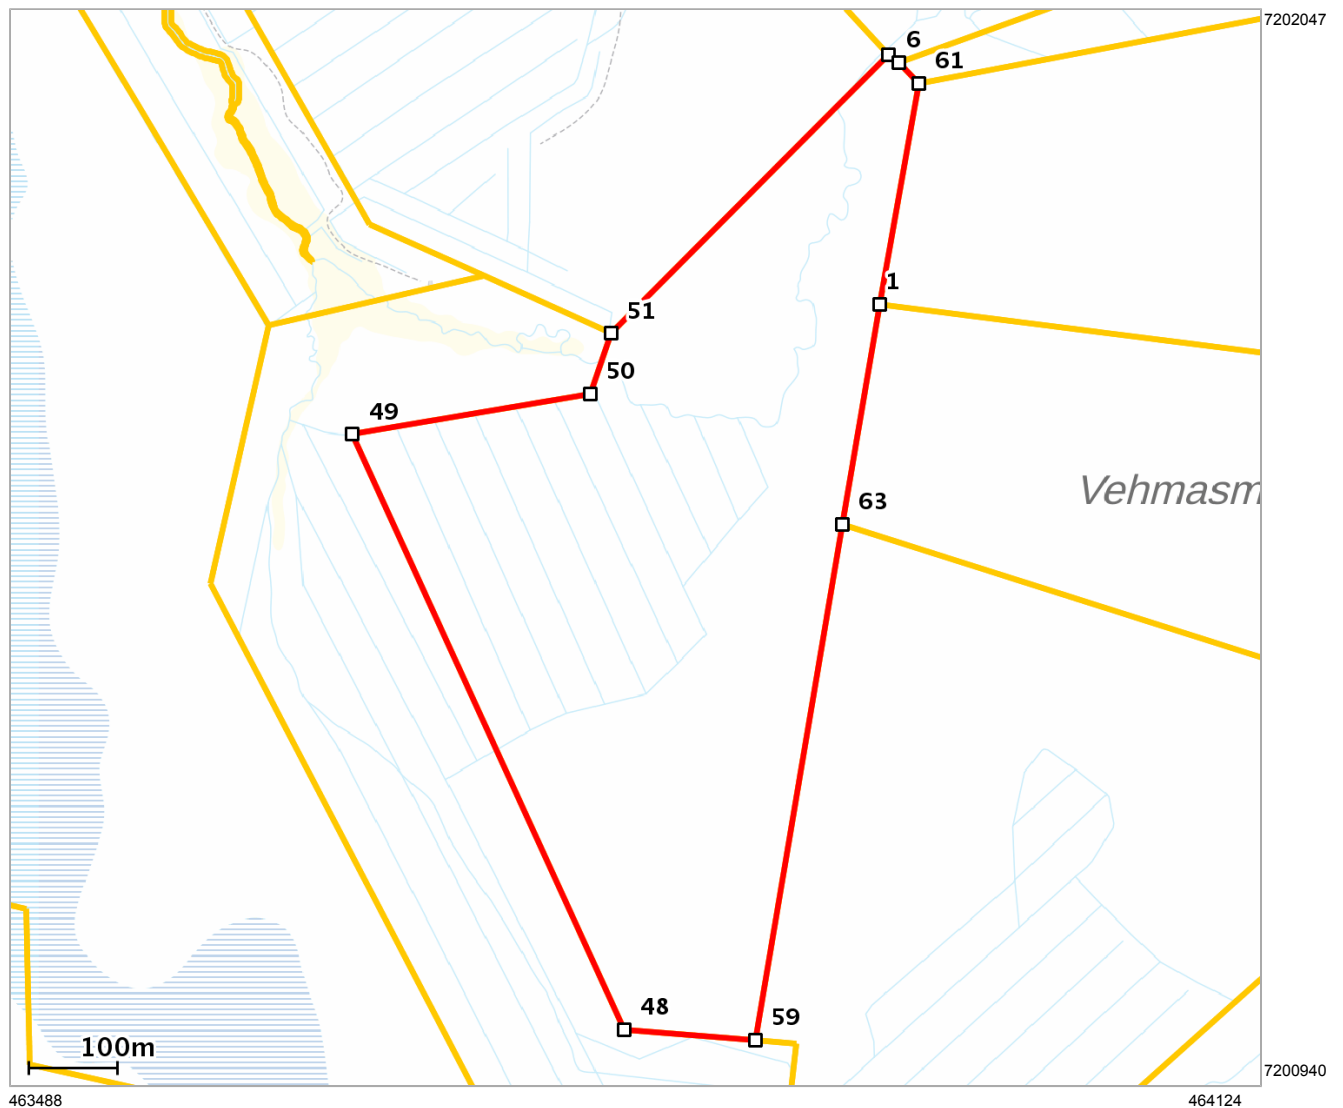

## Lähestymiskartta

## Perustiedot

Kiinteistötunnus :	564-430-23-16
Nimi :	VEHMASMAA
Rekisteriyksikkölaji :	Tila
Palstojen määrä :	1
Kunta :	Oulu ( 564 )
Arkistoviite :	216-I-1 (Oulunsalo)
Kaavan mukainen käyttötarkoitus :	
Rekisteröintipvm :	01.01.2009
Kokonaispinta-ala :	33.555 ha
Olutila :	Voimassaoleva

## Kiinteistö kartalla

Tämä raportti on Suomen Asiakastieto Oy:n muodostama. Raportin tiedot perustuvat Maanmittauslaitoksen Kiinteistötietojärjestelmän ajantasaisiin rekisteritietoihin. Raportilla ei kuitenkaan ole samanlaista julkista luotettavuutta kuin virallisilla kiinteistötietodokumenteilla. Kiinteistörekisterin tiedoissa voi olla epätarkkuuksia. Kiinteistön tarkka alueellinen ulottuvuus selviää toimitusasiakirjoista ja maastosta. Taustakartta on viitteellinen. Karttatulosteella näytetään kiinteistöä koskevat käyttöoikeusyksiköt, joiden sijaintitieto on merkitty kartan rajaamalle alueelle. Kartat © MML, kunnat.