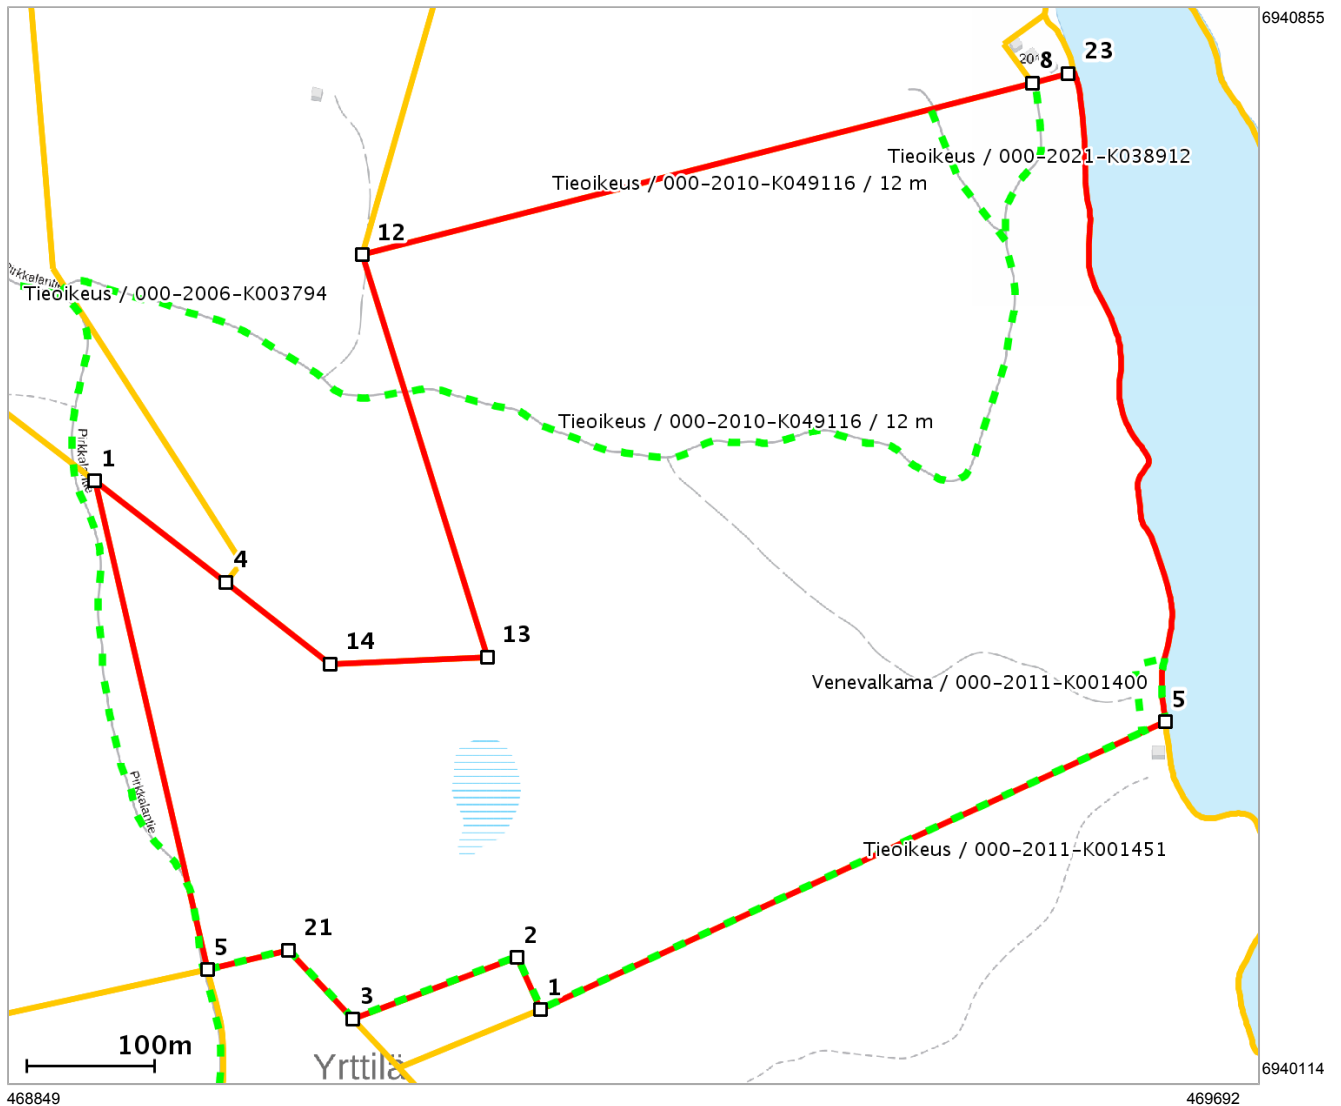

## Lähestymiskartta

## Perustiedot

Kiinteistötunnus :	275-407-4-60
Nimi :	KOLUNMETSÄ
Rekisteriyksikkölaji :	Tila
Palstojen määrä :	1
Kunta :	Konnevesi ( 275 )
Arkistoviite :	7:263-
Kaavan mukainen käyttötarkoitus :	
Rekisteröintipvm :	25.05.1978
Kokonaispinta-ala :	36.59 ha
Olotila :	Voimassaoleva

## Kiinteistö kartalla

Tämä raportti on Suomen Asiakastieto Oy:n muodostama. Raportin tiedot perustuvat Maanmittauslaitoksen Kiinteistötietojärjestelmän ajantasaisiin rekisteritietoihin. Raportilla ei kuitenkaan ole samanlaista julkista luotettavuutta kuin virallisilla kiinteistötietodokumenteilla. Kiinteistörekisterin tiedoissa voi olla epätarkkuuksia. Kiinteistön tarkka alueellinen ulottuvuus selviää toimitusasiakirjoista ja maastosta. Taustakartta on viitteellinen. Karttatulosteella näytetään kiinteistöä koskevat käyttöoikeusyksiköt, joiden sijaintitieto on merkitty kartan rajaamalle alueelle. Kartat © MML, kunnat.