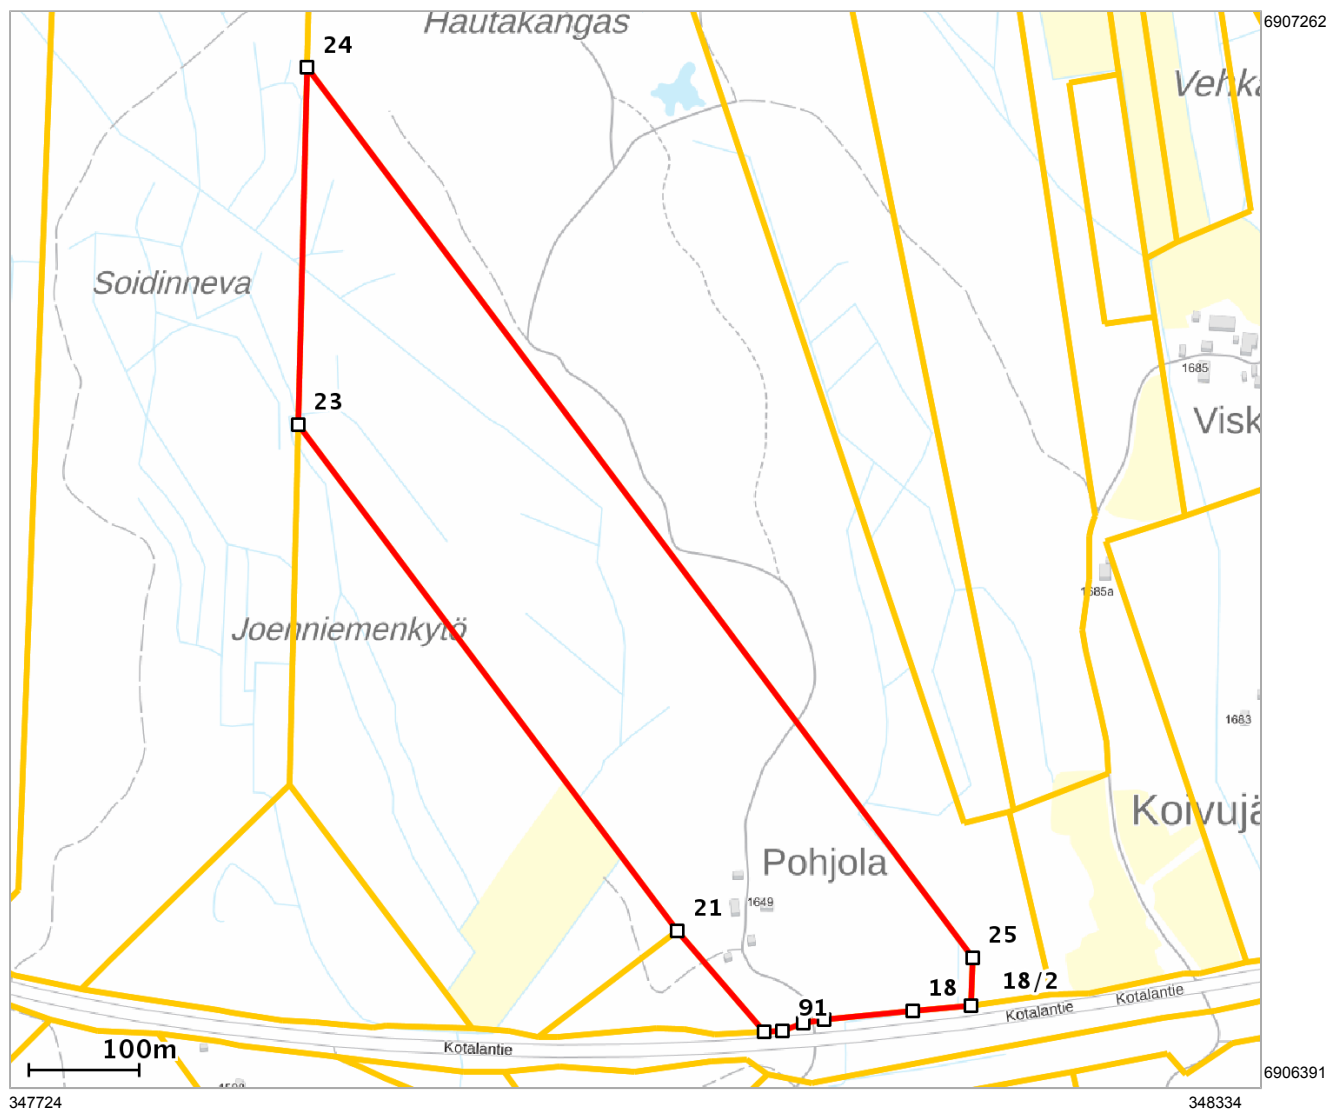

Lähestymiskartta

Perustiedot

Kiinteistötunnus :	936-407-18-20
Nimi :	POHJOLA
Rekisteriyksikkölaji :	Tila
Palstojen määrä :	1
Kunta :	Virrat (936)
Arkistoviite :	7:113
Kaavan mukainen käyttötarkoitus :	
Rekisteröintipvm :	22.06.1925
Kokonaispinta-ala :	16.565 ha
Olotila :	Voimassaoleva

Kiinteistö kartalla

Tämä raportti on Suomen Asiakastieto Oy:n muodostama. Raportin tiedot perustuvat Maanmittauslaitoksen Kiinteistötietojärjestelmän ajantasaisiin rekisteritietoihin. Raportilla ei kuitenkaan ole samanlaista julkista luotettavuutta kuin virallisilla kiinteistötietodokumenteilla. Kiinteistörekisterin tiedoissa voi olla epätarkkuuksia. Kiinteistön tarkka alueellinen ulottuvuus selviää toimitusasiakirjoista ja maastosta. Taustakartta on viitteellinen. Karttatulosteella näytetään kiinteistöä koskevat käyttöoikeusyksiköt, joiden sijaintitieto on merkitty kartan rajaamalle alueelle. Kartat © MML, kunnat.