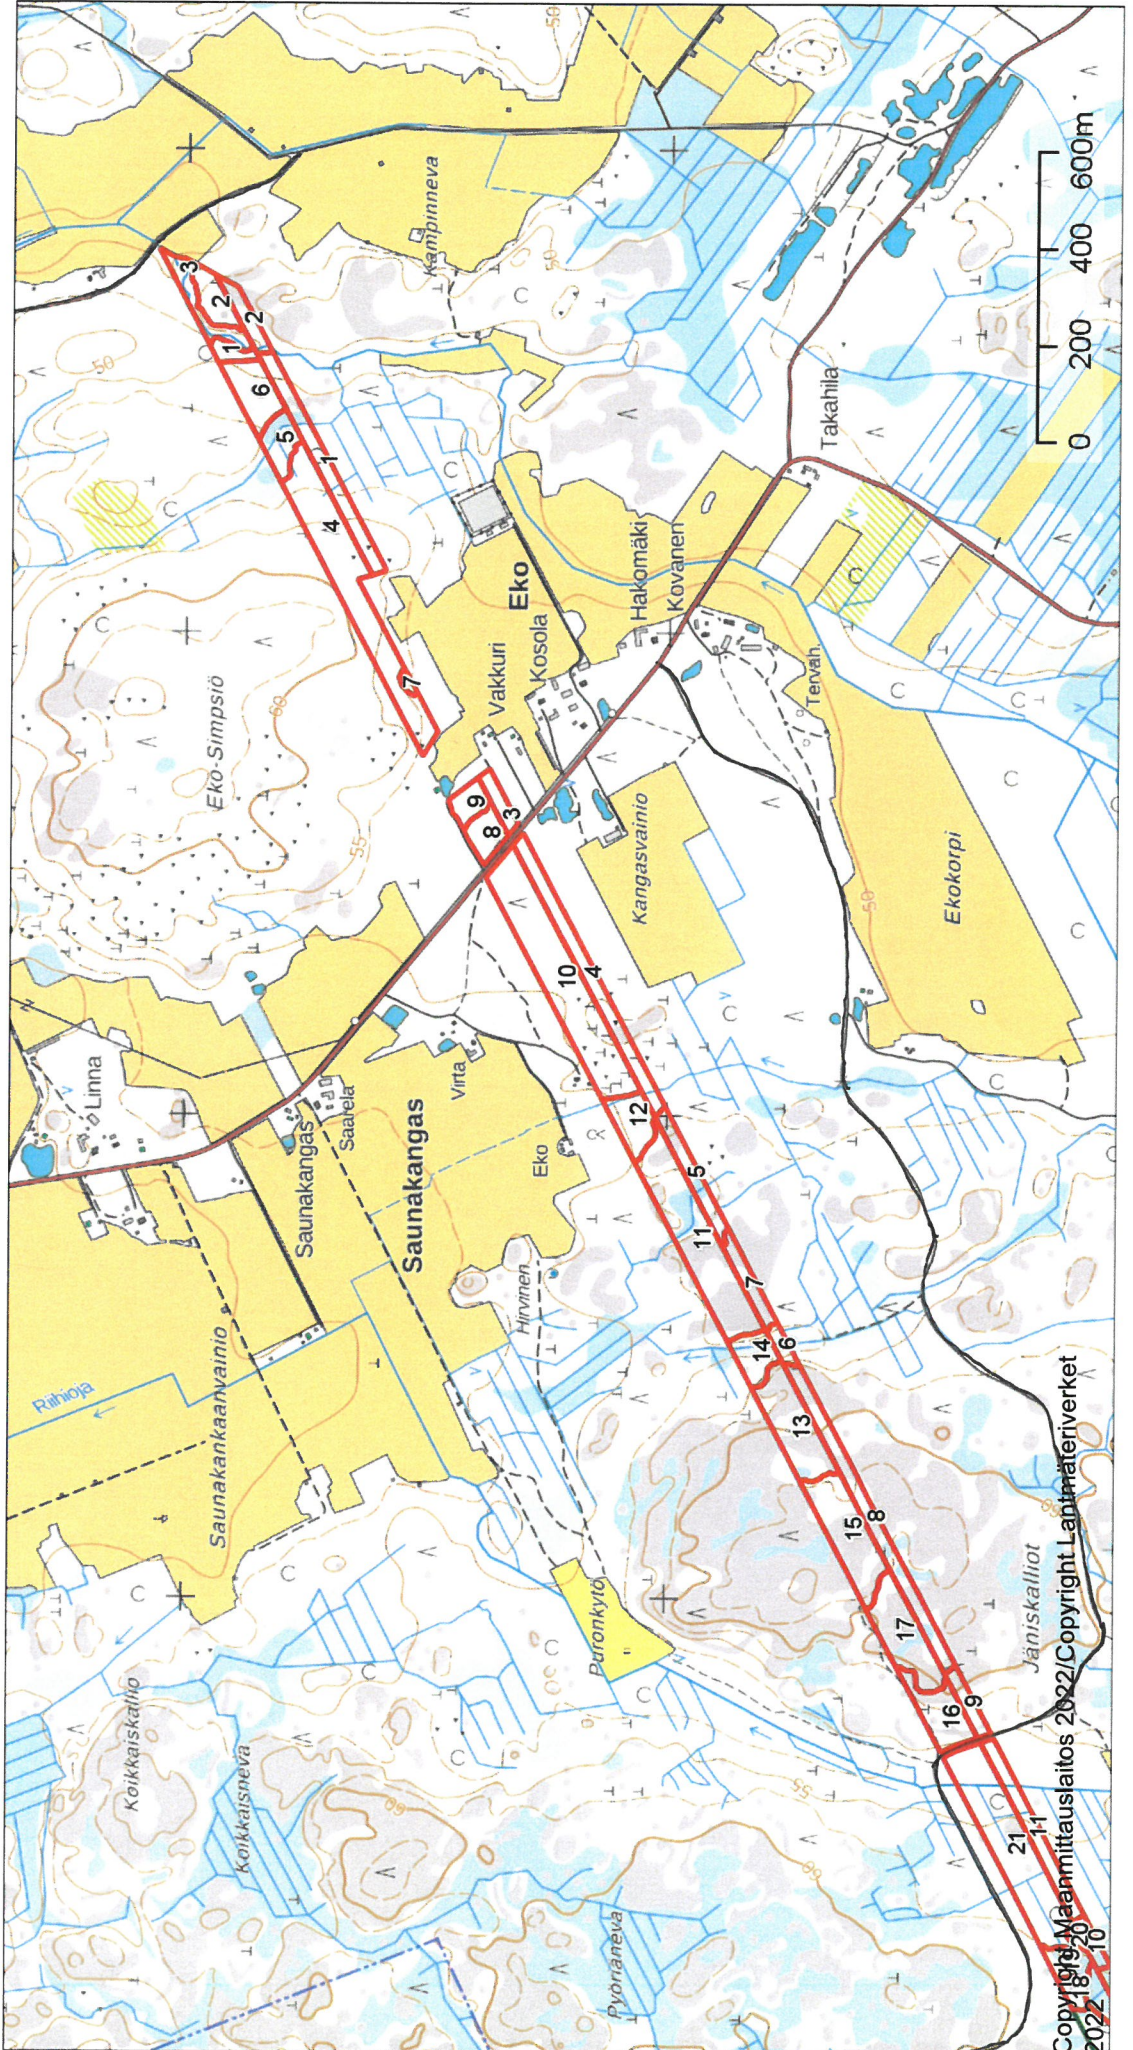

|  |   |   |
|--|---|---|
|  | 1:15000   |   |
| Kiinteistö: HANHILA 233-416-7-21, HANHILA 233-416-7-32 |  | Koordinaatisto ETRS-TM35FIN<br>Keskipiste (282179, 7016214)<br>Tulostettu 16.4.2024 |

|  |   |   |
|--|---|---|
|  | 1:15000   |   |
| Kiinteistö: HANHILA 233-416-7-21, HANHILA 233-416-7-32 |  | Koordinaatisto ETRS-TM35FIN<br>Keskipiste (278878, 7014742)<br>Tulostettu 16.4.2024 |