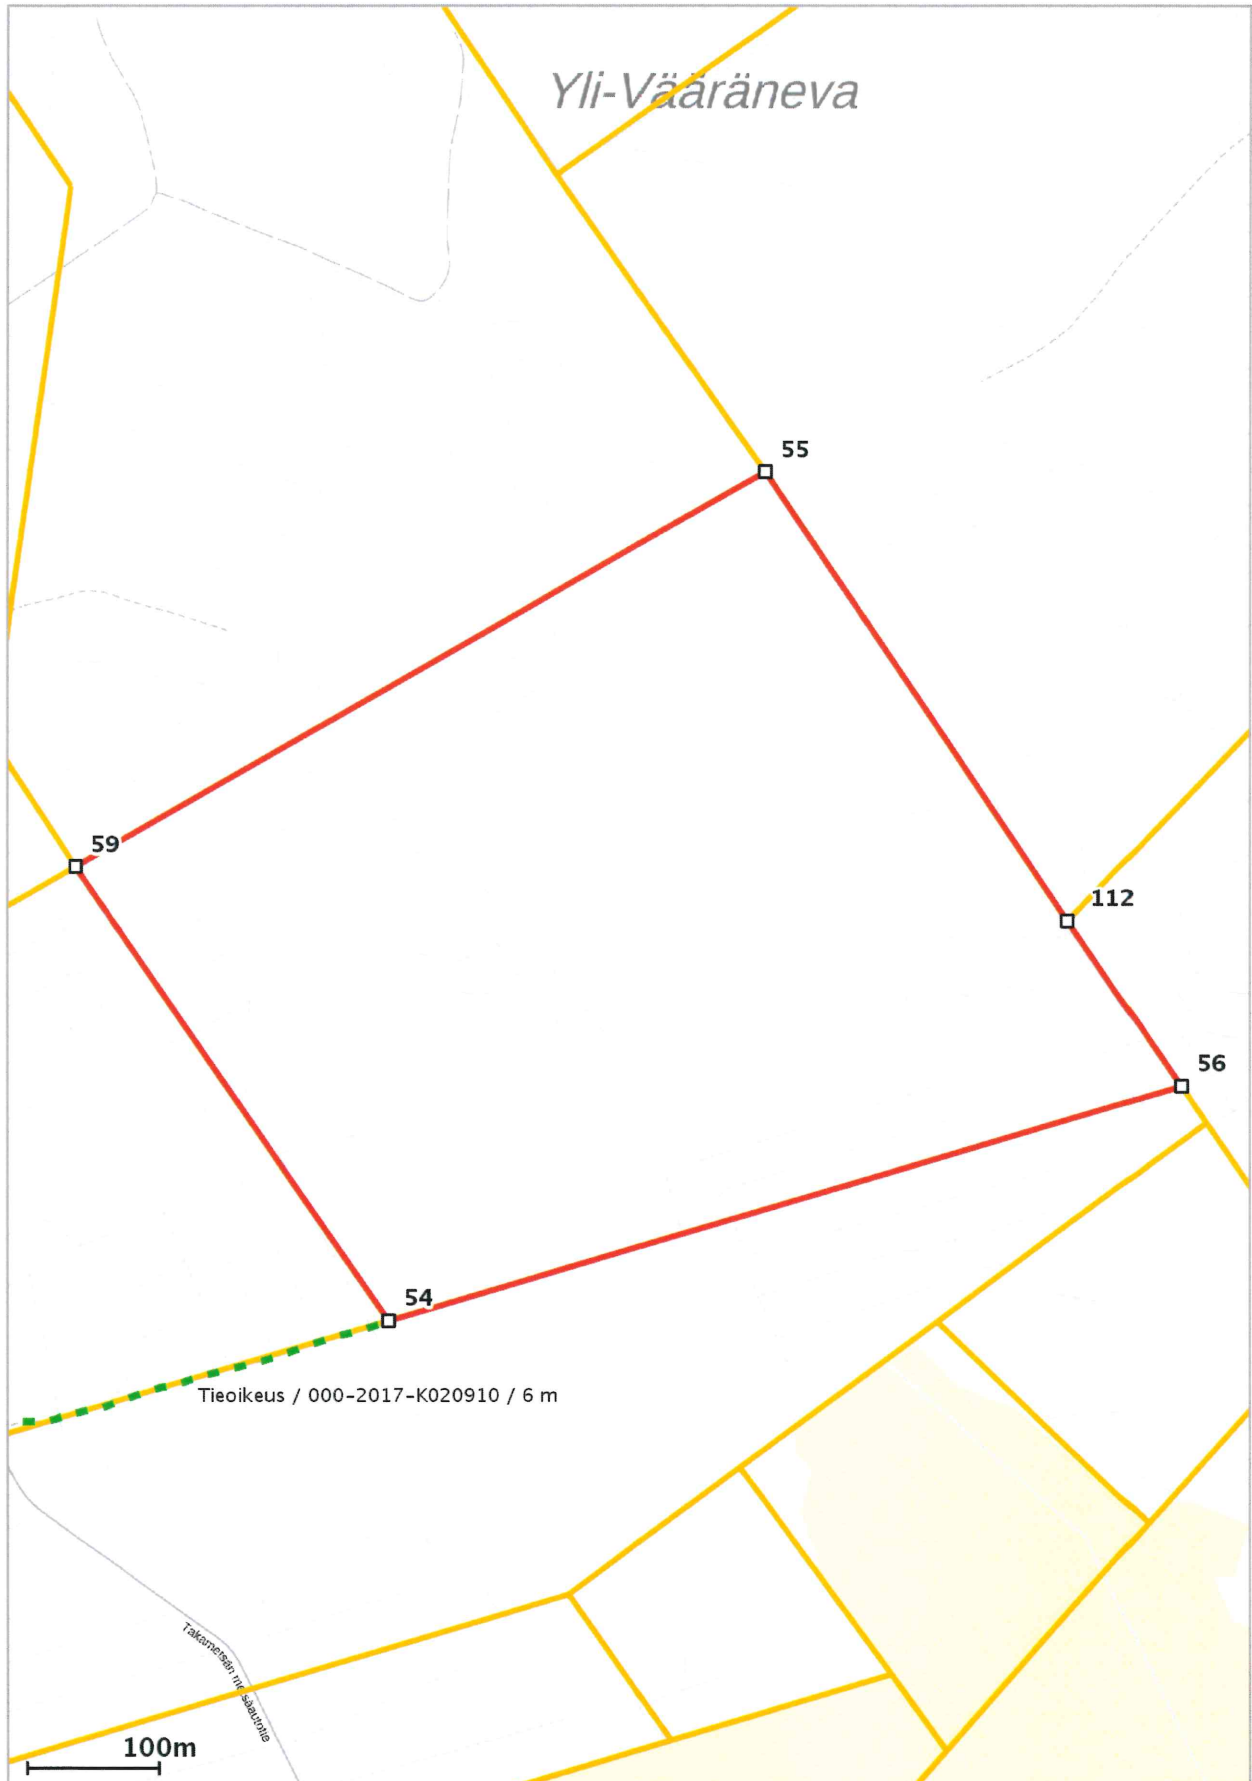

Tämä raportti on Suomen Asiakastieto Oy:n muodostama. Raportin tiedot perustuvat Maanmittauslaitoksen Kiinteistötietojärjestelmän ajantasaisiin rekisteritietoihin. Raportilla ei kuitenkaan ole samanlaista julkista luotettavuutta kuin virallisilla kiinteistötiedodokumenteilla. Kiinteistörekisterin tiedoissa voi olla epätarkkuuksia. Kiinteistön tarkka alueellinen ulottuvuus selviää toimitusasiakirjoista ja maastosta. Taustakartta on viitteellinen. Karttatulosteella näytetään kiinteistöä koskevat käyttöoikeusyksiköt, joiden sijaintitieto on merkitty kartan rajaamalle alueelle. Kartat © MML, kunnat.