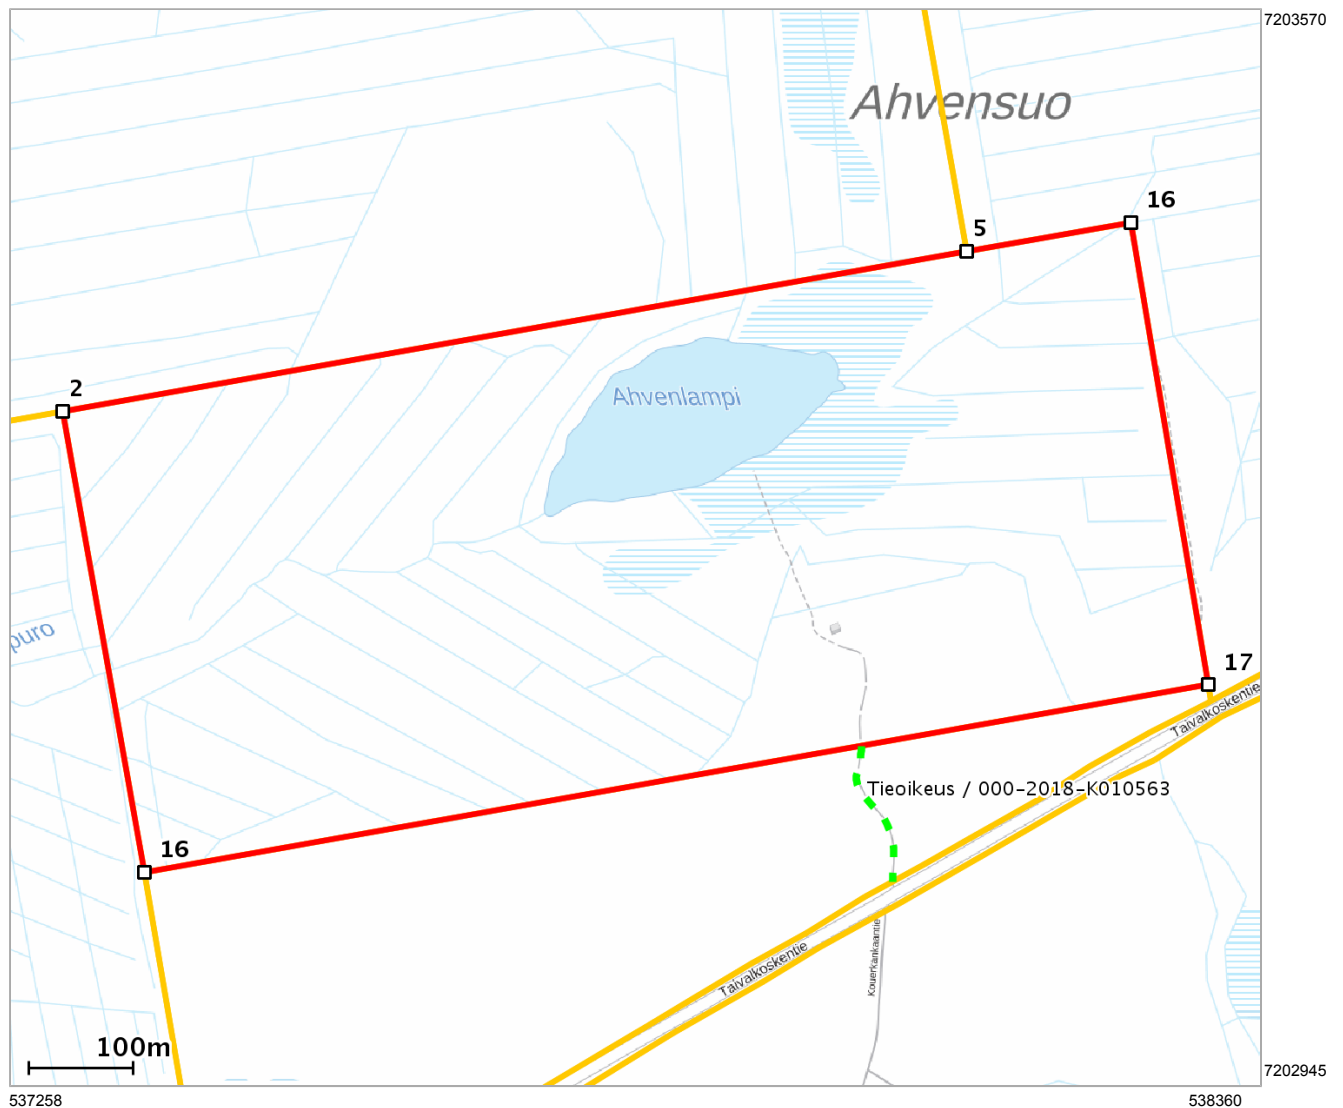

Lähestymiskartta

Perustiedot

Kiinteistötunnus :	620-401-25-1
Nimi :	AHVENLAMPI
Rekisteriyksikkölaji :	Tila
Palstojen määrä :	1
Kunta :	Puolanka (620)
Arkistoviite :	90-I-1
Kaavan mukainen käyttötarkoitus :	
Rekisteröintipvm :	18.06.1969
Kokonaispinta-ala :	46.9 ha
Olotila :	Voimassaoleva

Kiinteistö kartalla

Tämä raportti on Suomen Asiakastieto Oy:n muodostama. Raportin tiedot perustuvat Maanmittauslaitoksen Kiinteistötietojärjestelmän ajantasaisiin rekisteritietoihin. Raportilla ei kuitenkaan ole samanlaista julkista luotettavuutta kuin virallisilla kiinteistötietodokumenteilla. Kiinteistörekisterin tiedoissa voi olla epätarkkuuksia. Kiinteistön tarkka alueellinen ulottuvuus selviää toimitusasiakirjoista ja maastosta. Taustakartta on viitteellinen. Karttatulosteella näytetään kiinteistöä koskevat käyttöoikeusyksiköt, joiden sijaintitieto on merkitty kartan rajaamalle alueelle. Kartat © MML, kunnat.