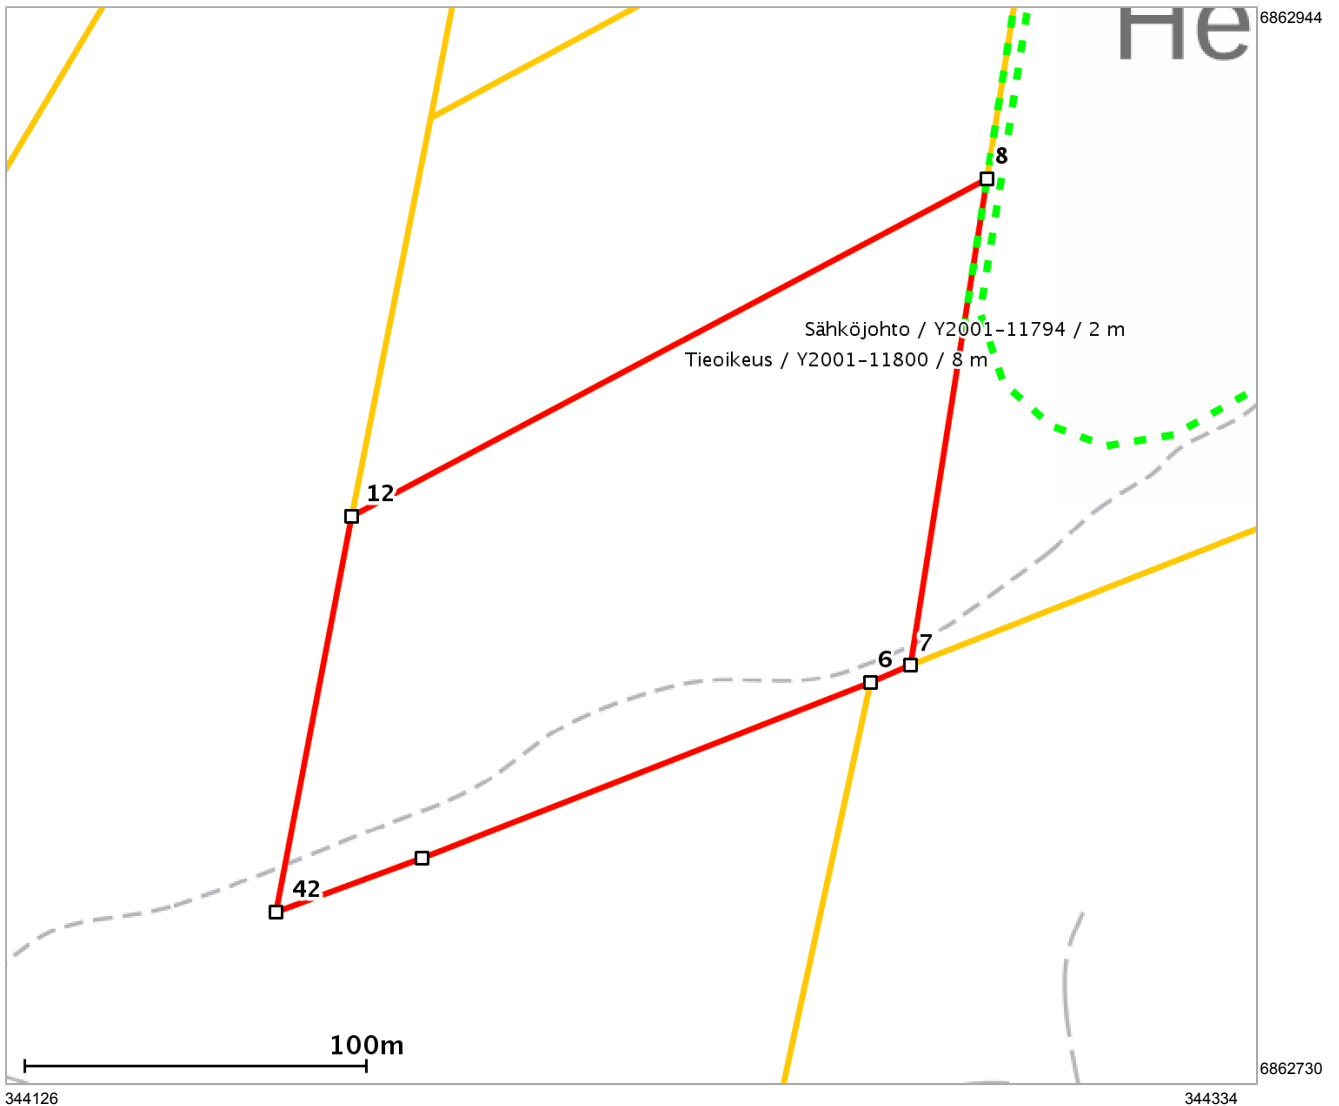

Kiinteistö kartalla

Tämä raportti on Suomen Asiakastieto Oy:n muodostama. Raportin tiedot perustuvat Maanmittauslaitoksen Kiinteistötietojärjestelmän ajantasaisiin rekisteritietoihin. Raportilla ei kuitenkaan ole samanlaista julkista luotettavuutta kuin virallisilla kiinteistötietodokumenteilla. Kiinteistörekisterin tiedoissa voi olla epätarkkuuksia. Kiinteistön tarkka alueellinen ulottuvuus selviää toimitusasiakirjoista ja maastosta. Taustakartta on viitteellinen. Karttatulosteella näytetään kiinteistöä koskevat käyttöoikeusyksiköt, joiden sijaintitieto on merkitty kartan rajaamalle alueelle. Kartat © MML, kunnat.