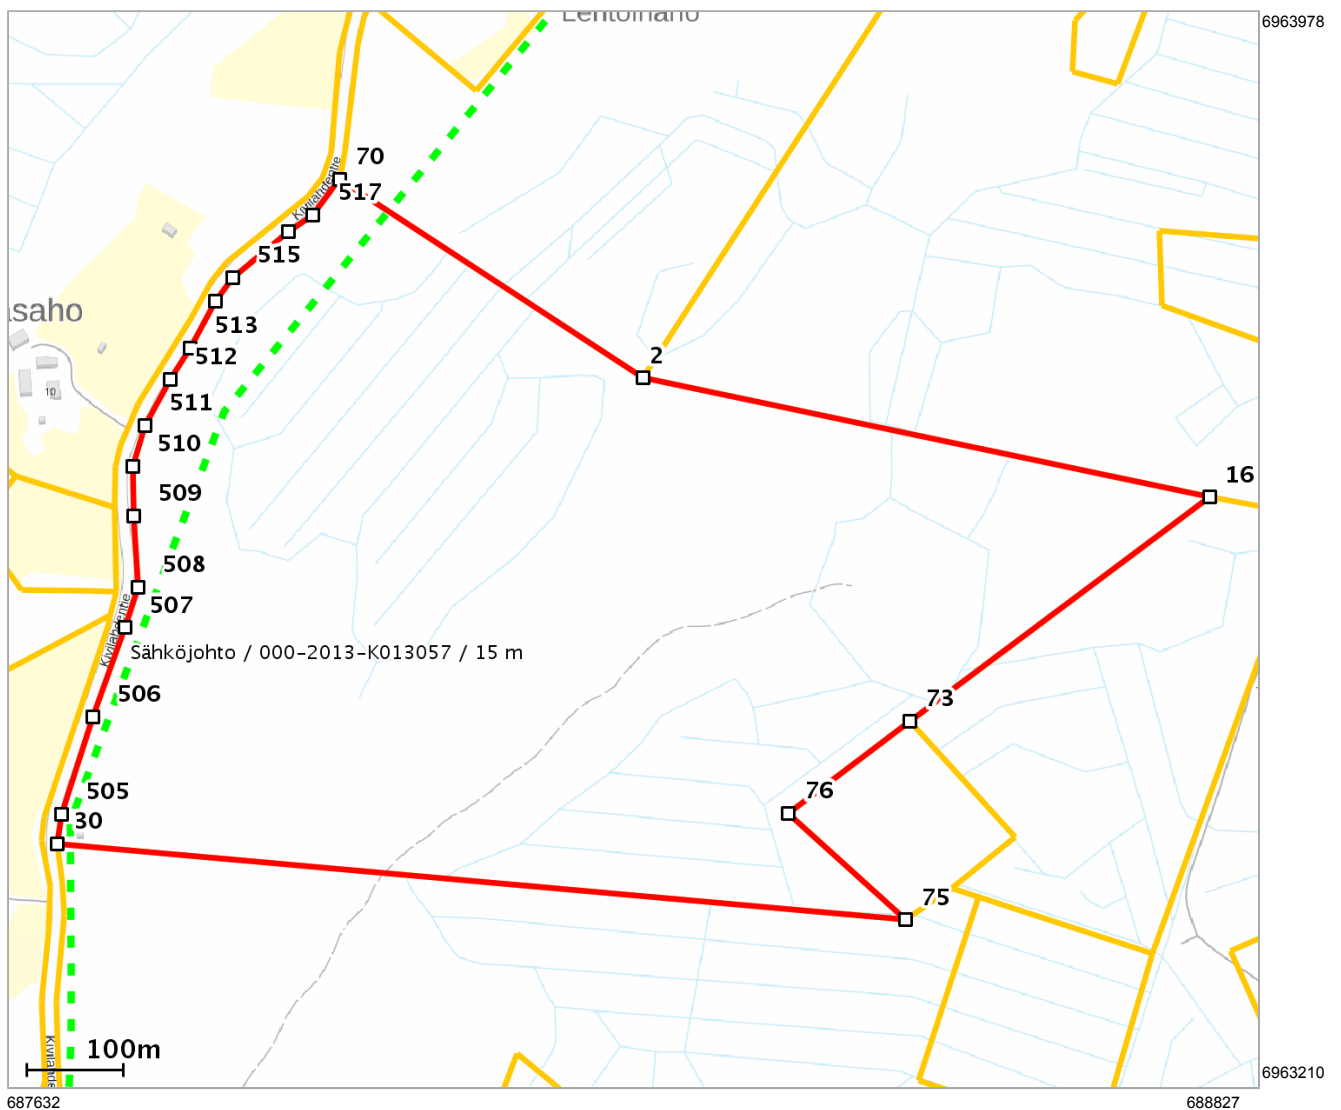

Lähestymiskartta

Perustiedot

Kiinteistötunnus :	146-407-5-15
Nimi :	NUTTUSUO
Rekisteriyksikkölaji :	Tila
Palstojen määrä :	1
Kunta :	Iloimantsi (146)
Arkistoviite :	7:53-
Kaavan mukainen käyttötarkoitus :	
Rekisteröintipvm :	24.04.1962
Kokonaispinta-ala :	51,86 ha
Olotila :	Voimassaoleva

Kiinteistö kartalla

Tämä raportti on Suomen Asiakastieto Oy:n muodostama. Raportin tiedot perustuvat Maanmittauslaitoksen Kiinteistötietojärjestelmän ajantasaisiin rekisteritietoihin. Raportilla ei kuitenkaan ole samanlaista julkista luotettavuutta kuin virallisilla kiinteistötietodokumenteilla. Kiinteistörekisterin tiedoissa voi olla epätarkkuuksia. Kiinteistön tarkka alueellinen ulottuvuus selviää toimitusasiakirjoista ja maastosta. Taustakartta on viitteellinen. Karttatulosteella näytetään kiinteistöä koskevat käyttöoikeusyksiköt, joiden sijaintitieto on merkitty kartan rajaamalle alueelle. Kartat © MML, kunnat.