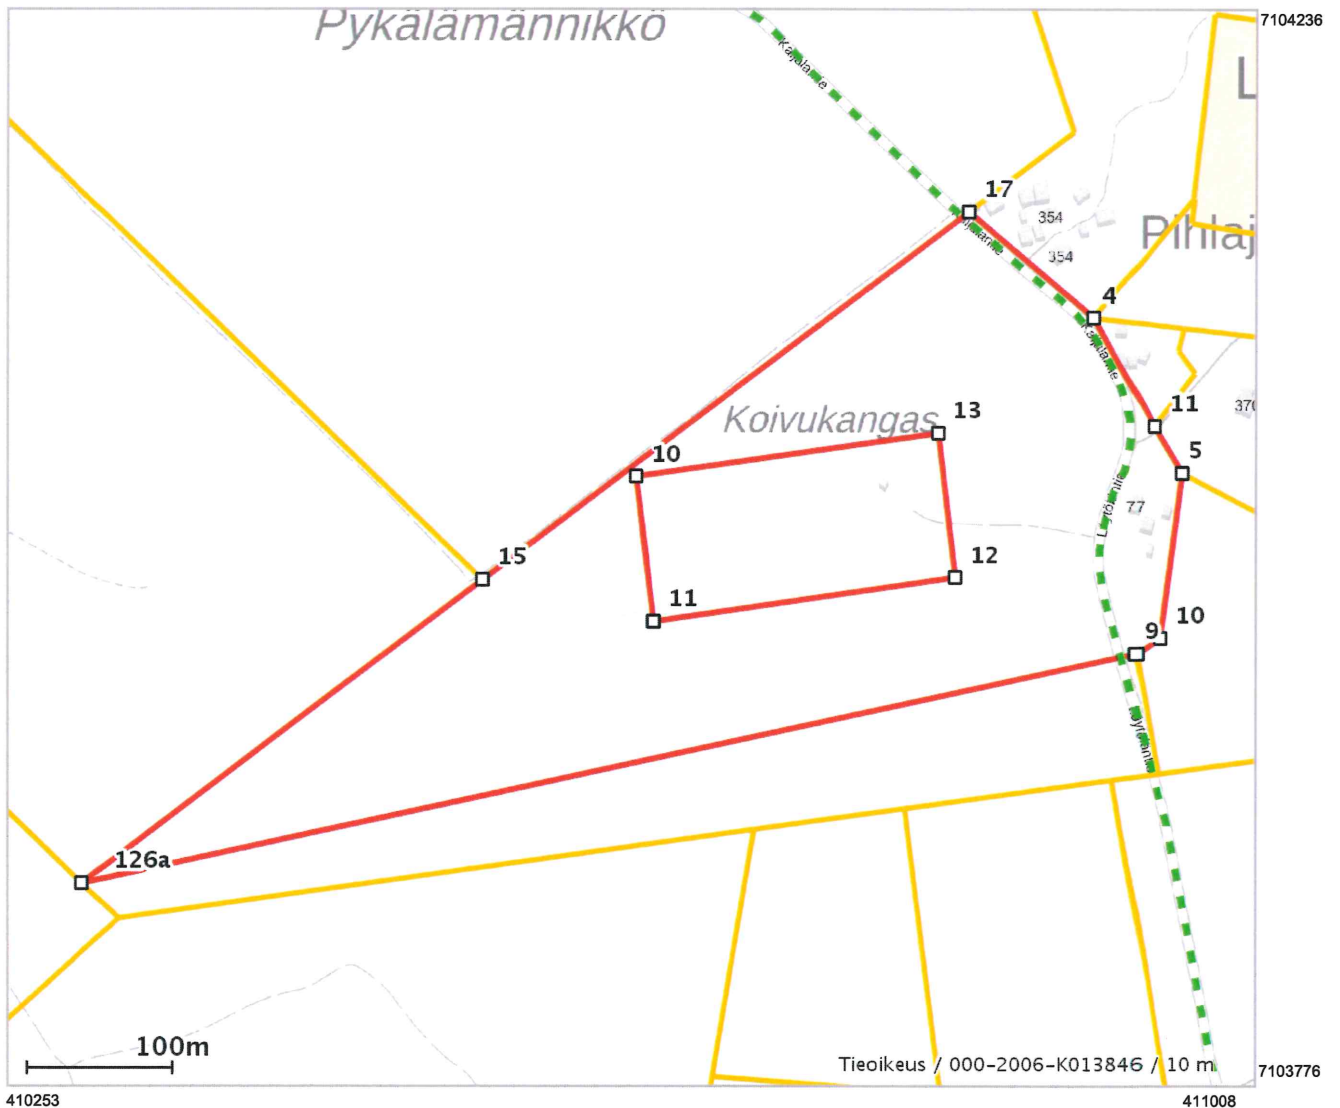

Lähestymiskartta

Perustiedot

Kiinteistötunnus :	71-402-90-15
Nimi :	LÖYTÖMAJA
Rekisteriyksikkölaji :	Tila
Palstojen määrä :	1
Kunta :	Haapavesi (071)
Arkistoviite :	2474-2
Kaavan mukainen käyttötarkoitus :	
Rekisteröintipvm :	25.05.1992
Kokonaispinta-ala :	11,28 ha
Olotila :	Voimassaoleva

Kiinteistö kartalla

Tämä raportti on Suomen Asiakastieto Oy:n muodostama. Raportin tiedot perustuvat Maanmittauslaitoksen Kiinteistötietojärjestelmän ajantasaisiin rekisteritietoihin. Raportilla ei kuitenkaan ole samanlaista julkista luotettavuutta kuin virallisilla kiinteistötietodokumenteilla. Kiinteistörekisterin tiedoissa voi olla epätarkkuuksia. Kiinteistön tarkka alueellinen ulottuvuus selviää toimitusasiakirjoista ja maastosta. Taustakartta on viitteellinen. Karttatulosteella näytetään kiinteistöä koskevat käyttöoikeusyksiköt, joiden sijaintitieto on merkitty kartan rajaamalle alueelle. Kartat © MML, kunnat.