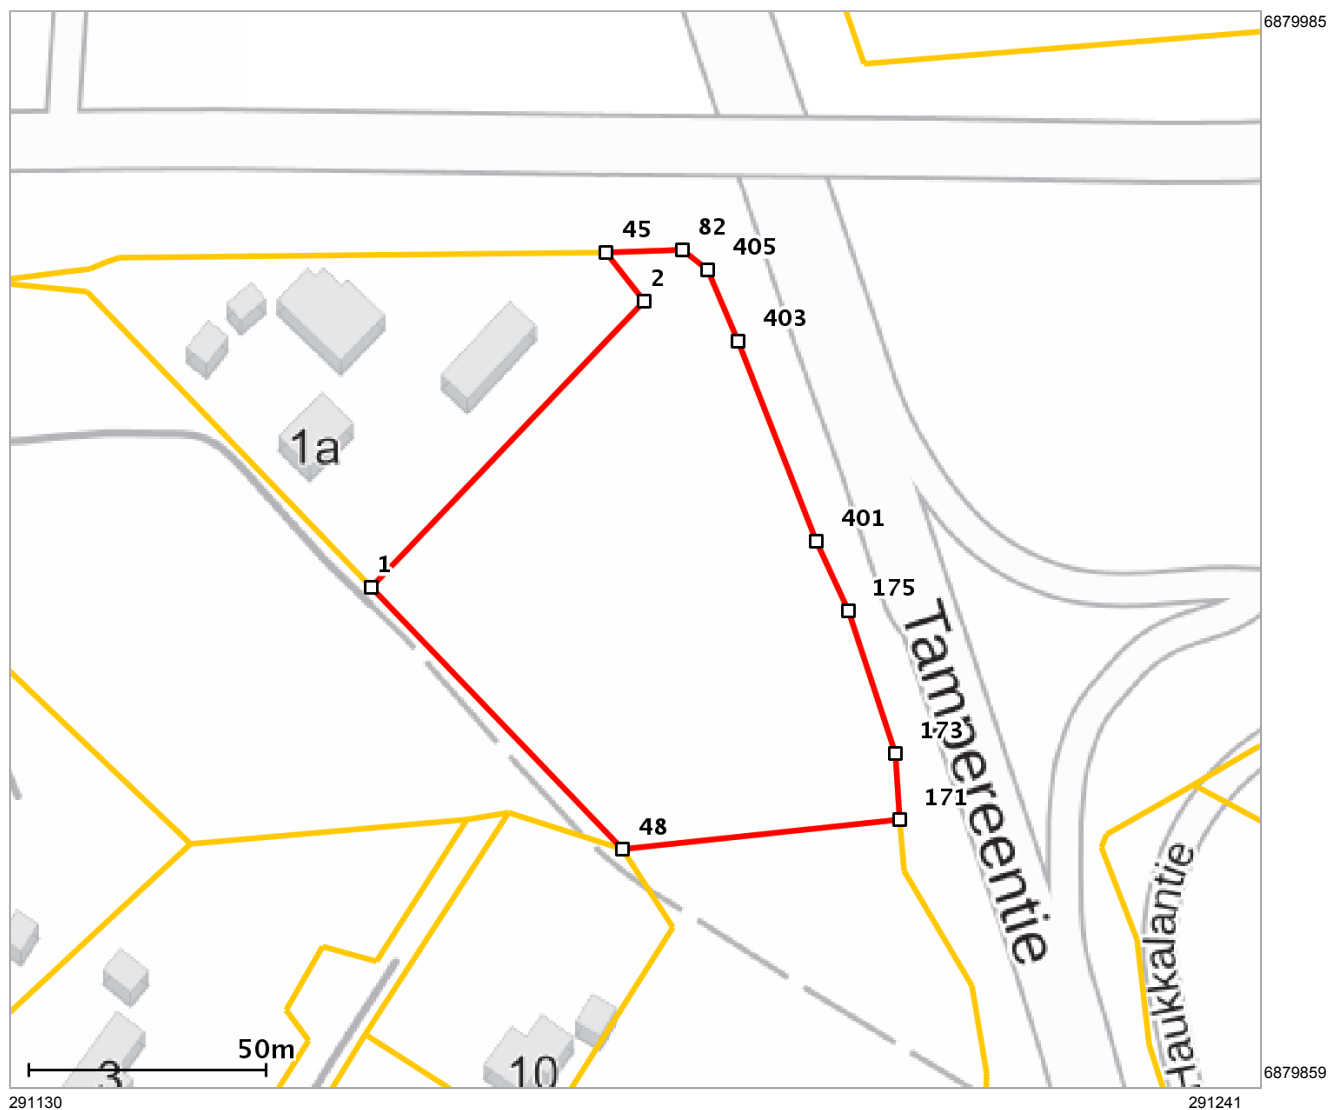

Lähestymiskartta

Perustiedot

Kiinteistötunnus :	581-405-3-43
Nimi :	ARTOLA
Rekisteriyksikkölaji :	Tila
Palstojen määrä :	1
Kunta :	Parkano (581)
Arkistoviite :	2:122
Kaavan mukainen käyttötarkoitus :	
Rekisteröintipvm :	30.01.1985
Kokonaispinta-ala :	0,7963 ha
Olotila :	Voimassaoleva

Kiinteistö kartalla

Tämä raportti on Suomen Asiakastieto Oy:n muodostama. Raportin tiedot perustuvat Maanmittauslaitoksen Kiinteistötietojärjestelmän ajantasaisiin rekisteritietoihin. Raportilla ei kuitenkaan ole samanlaista julkista luotettavuutta kuin virallisilla kiinteistötietodokumenteilla. Kiinteistörekisterin tiedoissa voi olla epätarkkuuksia. Kiinteistön tarkka alueellinen ulottuvuus selviää toimitusasiakirjoista ja maastosta. Taustakartta on viitteellinen. Karttatulosteella näytetään kiinteistöä koskevat käyttöoikeusyksiköt, joiden sijaintitieto on merkitty kartan rajaamalle alueelle. Kartat © MML, kunnat.