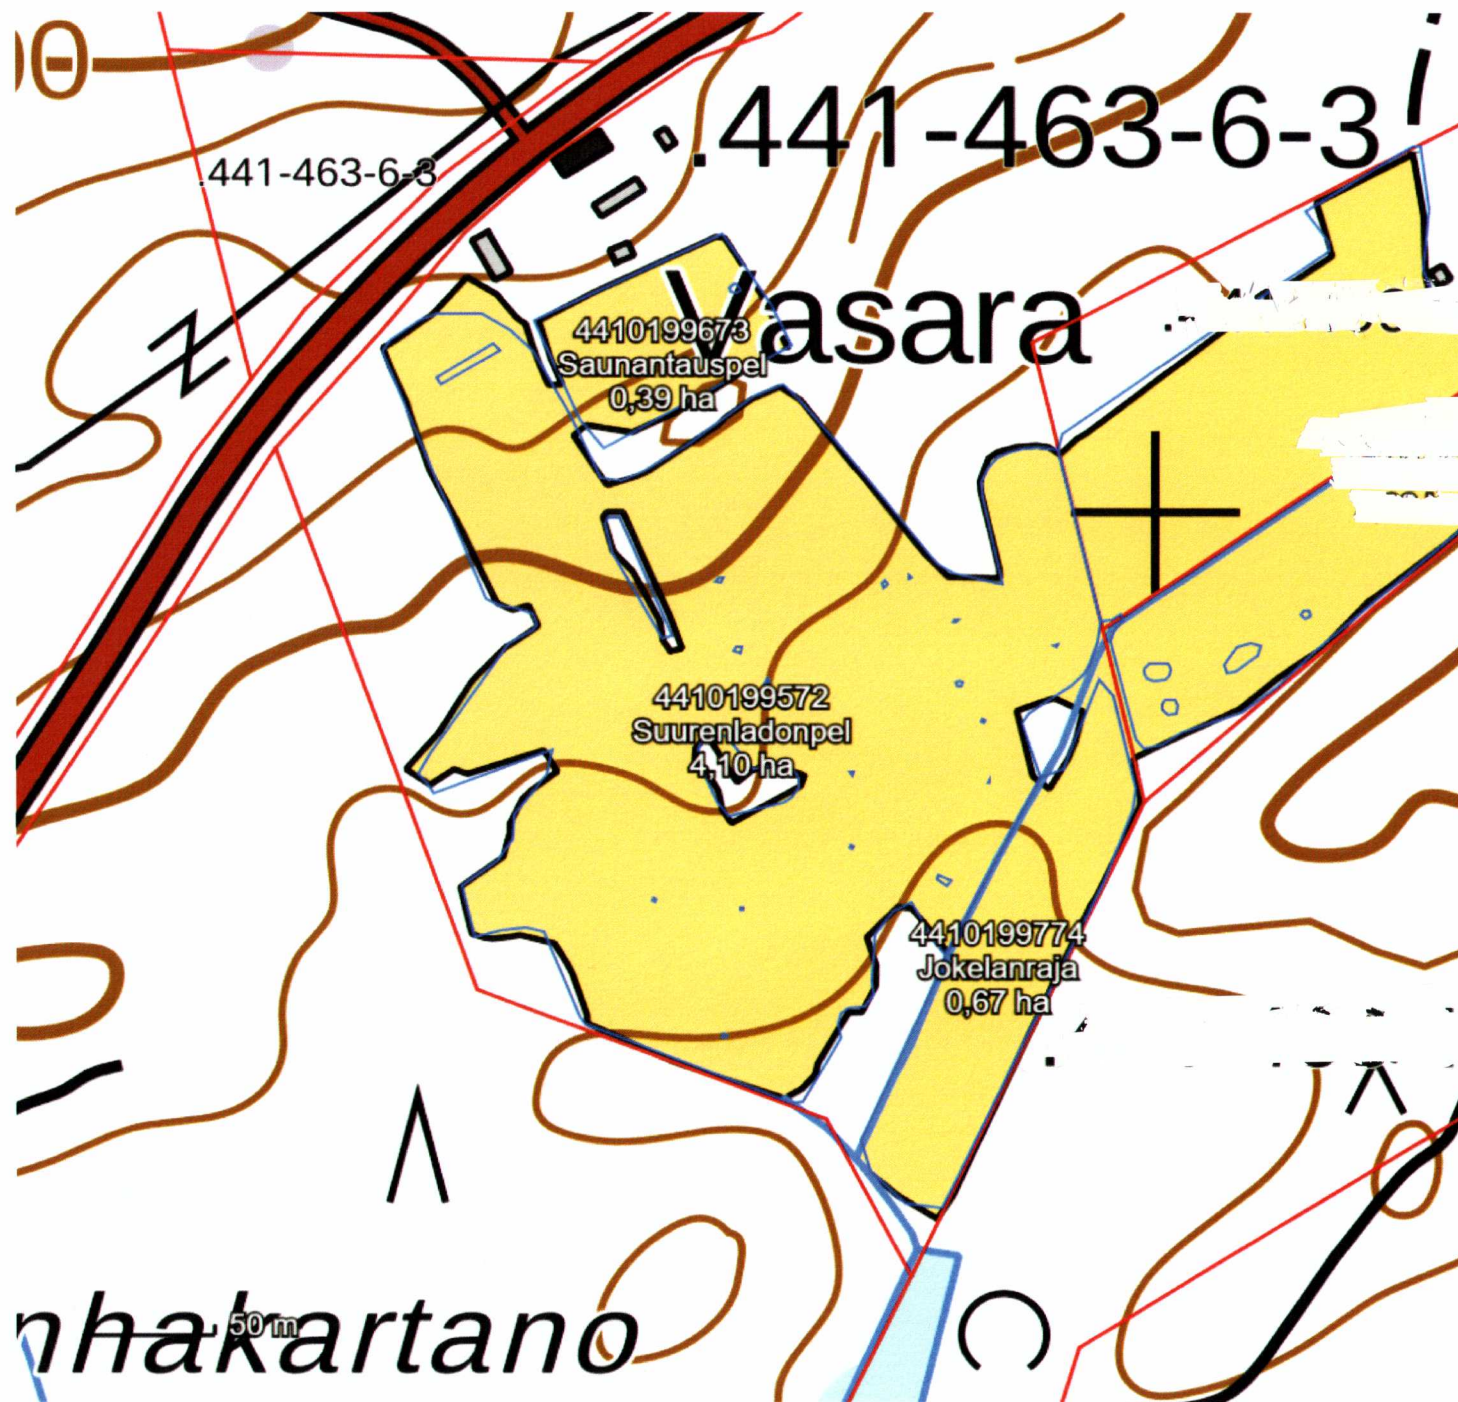

Peruslohkotunnus

4410199572

Peruslohkonimi

Suurenladonpel

Pinta-ala (digitoitu)

4,10 ha

Maankäyttölaji

Pelto

Korvauskelpoisuus

Kyllä

Lohkon sitoumukset

Ympäristökorvauksen sitoumuslohko

Lohkon sopimukset

Ei sopimuksia

Pohjavesiala

0,00 ha

Natura-ala

0,00 ha

Perustamisvuosi

1995

Peruslohkotunnus

4410199673

Peruslohkonimi

Saunantauspel

Pinta-ala (digitoitu)

0,39 ha

Maankäyttölaji

Pelto

Korvauskelpoisuus

Kyllä

Lohkon sitoumukset

Ympäristökorvauksen sitoumuslohko