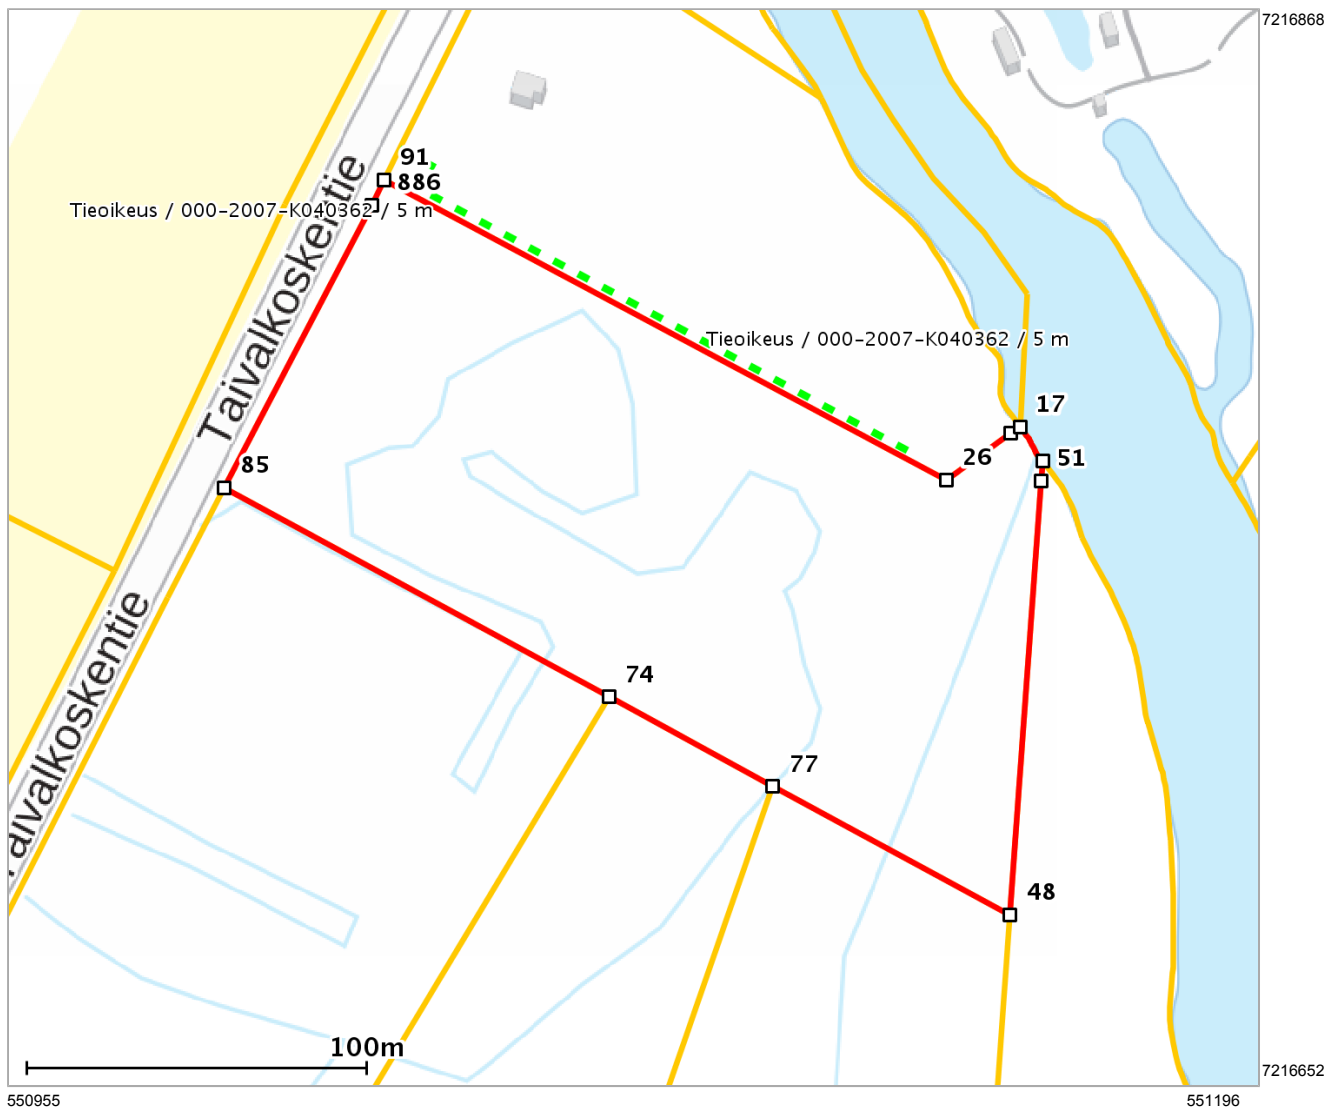

## Lähestymiskartta

## Perustiedot

Kiinteistötunnus :	620-404-18-17
Nimi :	MATINMAA I
Rekisteriyksikkölaji :	Tila
Palstojen määrä :	1
Kunta :	Puolanka ( 620 )
Arkistoviite :	MMLm/264/33/2006
Kaavan mukainen käyttötarkoitus :	
Rekisteröintipvm :	05.12.2007
Kokonaispinta-ala :	2,522 ha
Olotila :	Voimassaoleva

## Kiinteistö kartalla

Tämä raportti on Suomen Asiakastieto Oy:n muodostama. Raportin tiedot perustuvat Maanmittauslaitoksen Kiinteistötietojärjestelmän ajantasaisiin rekisteritietoihin. Raportilla ei kuitenkaan ole samanlaista julkista luotettavuutta kuin virallisilla kiinteistötietodokumenteilla. Kiinteistörekisterin tiedoissa voi olla epätarkkuuksia. Kiinteistön tarkka alueellinen ulottuvuus selviää toimitusasiakirjoista ja maastosta. Taustakartta on viitteellinen. Karttatulosteella näytetään kiinteistöä koskevat käyttöoikeusyksiköt, joiden sijaintitieto on merkitty kartan rajaamalle alueelle. Kartat © MML, kunnat.