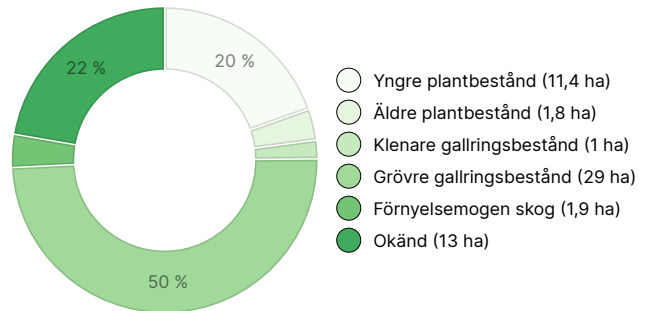

Yleiskaava	Kyllä
Kaavan kuvaus	Yleiskaava 14.7.2011

LIITTYMÄT

Tie perille	Kyllä Suola-Särkivaaran metsätie
--------------------	-------------------------------------

RASITUKSET, RASITTEET JA OIKEUDET

Kiinnitykset/rasitukset	Ei kiinnityksiä
Rasitteet	Tierasitteita
Osuudet yhteisiin alueisiin ja erityisiin etuuksiin	Määräala ei saa osuuksia yhteisiin alueisiin ja erityisiin etuuksiin

YMPÄRISTÖ JA MAAPERÄ

Metsästysvuokrasopimus	Kyllä Suiningin metsästysseura
-------------------------------	-----------------------------------

Information om skogstillgångar: Peteri

MÄNGDEN GAGNVIRKE

Huvudsaklig trädart	mängd
Tall (massaved)	889,4 m ³
Tall (timmer)	285,2 m ³
Gran (massaved)	629 m ³
Gran (timmer)	53,6 m ³
Glasbjörk (massaved)	730,5 m ³
Asp (massaved)	2,6 m ³
Totalt	2 590,3 m³

UTVECKLINGSKLASSFÖRDELNING

MÄNGDEN MARKBOTTEN

Markbotten	mängd
Skogsmark	45,1 ha
Tvinmark	8,5 ha
Impediment	4,3 ha
Väg	0,2 ha
Totalt	58,1 ha

Nedladdningsbart material

Material som kan laddas ner finns på adressen <https://www.metsatilat.fi/osta/240615124>