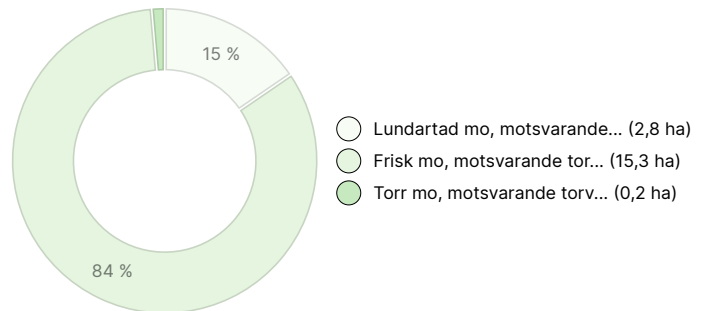

VÄXTPLATSENS FERTILITETSFÖRDELNING

Nedladdningsbart material

Material som kan laddas ner finns på adressen <https://www.metsatilat.fi/osta/240114742>

Metsäkoivisto

Skogsvärdering
metsaarvio.pdf

Figurkarta
Kuviokartta.pdf

Fastighetskarta
karttaote.pdf

Uppgifter om figuren
Kuviotiedot.pdf

Fastighetsregisterutdrag
kiinteistorekisteriote.pdf