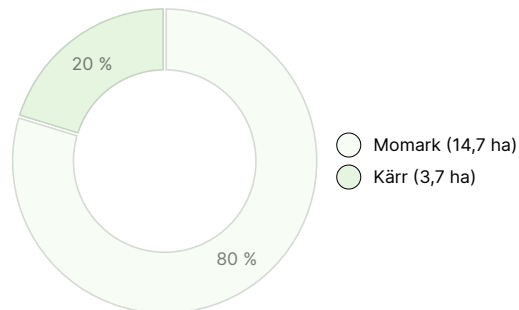

VÄXTPLATSFÖRDELNING